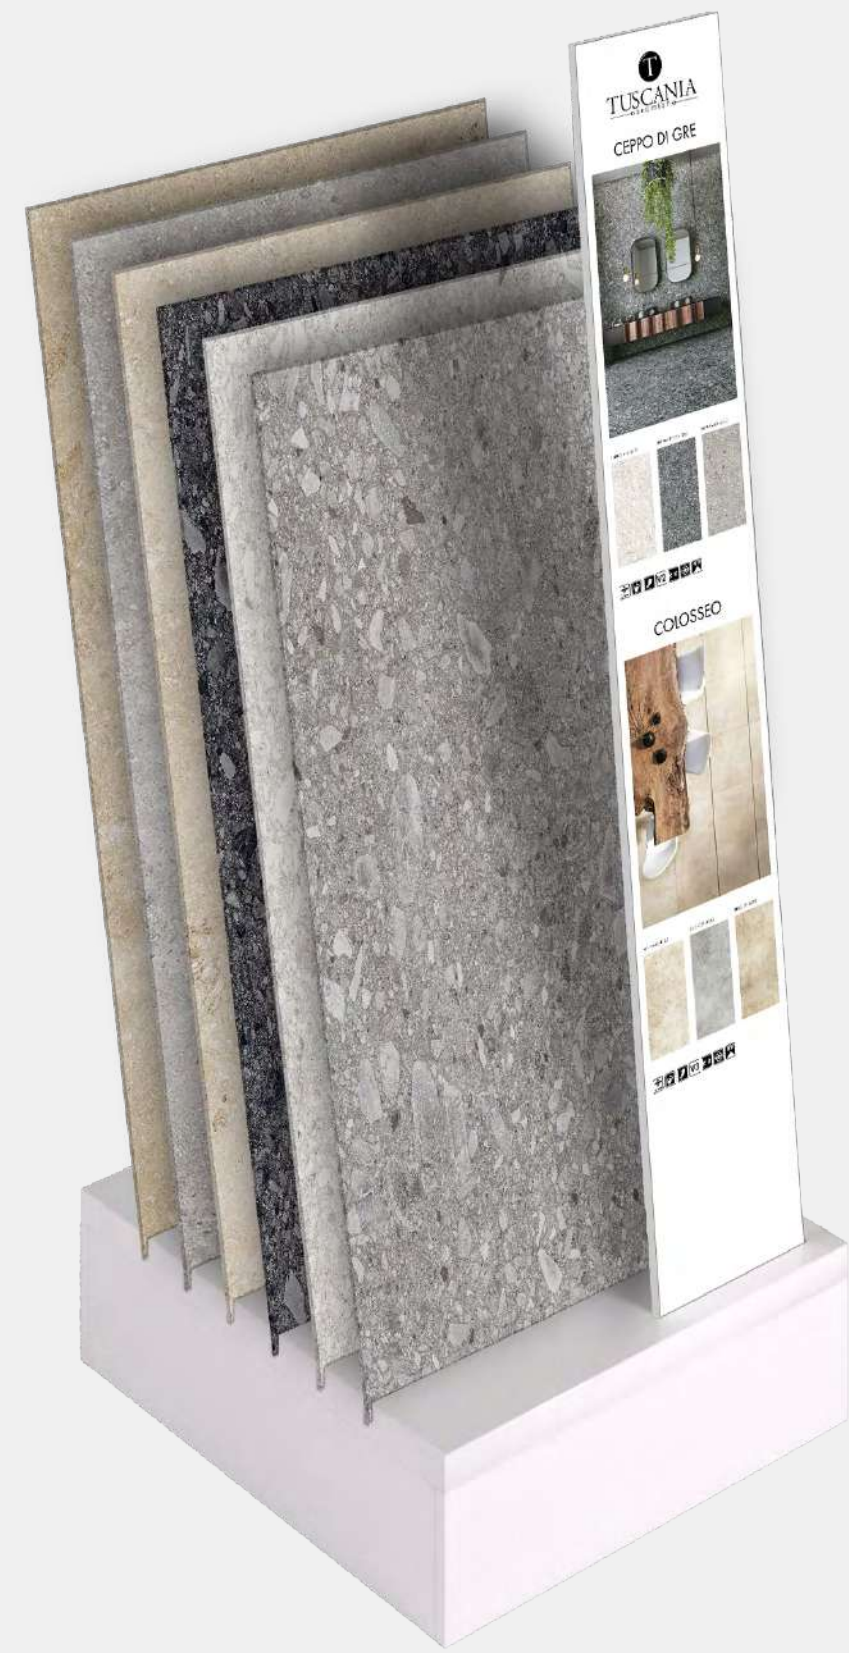

TUSCANIA CERAMICHE

Ceppo Di Gre 61x122
Colosseo 61x122

GRE WHITE