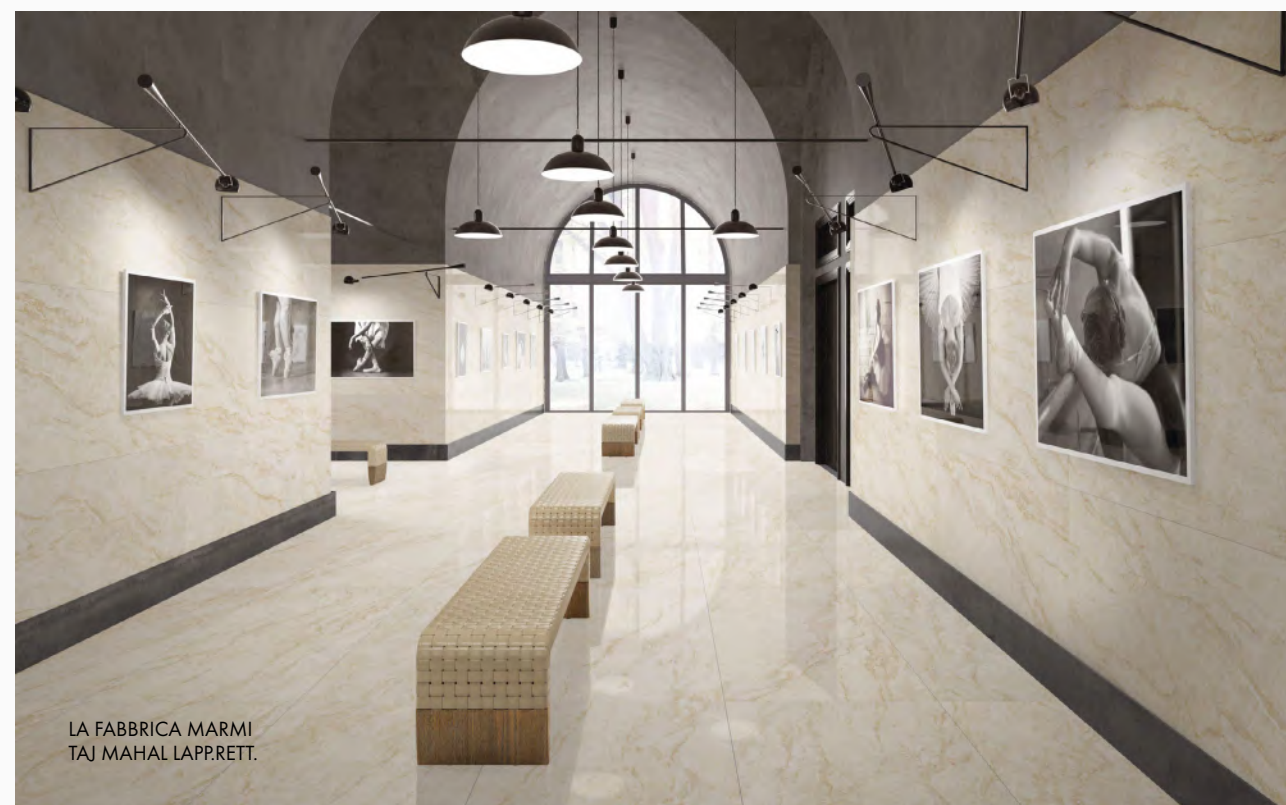

LA FABBRICA

Marmi

Marmi воплощает красоту мрамора в формате 60x120 см и отражает тенденции к украшению интерьеров этим роскошным материалом. Текстура и прожилки, полученные из самых ценных пород, добавляют коллекции эффект природного происхождения.

Форматы

- 60x120 см

Поверхности

- Полированная, Матовая

LA FABBRICA MARMI
TAJ MAHAL LAPP.RETT.