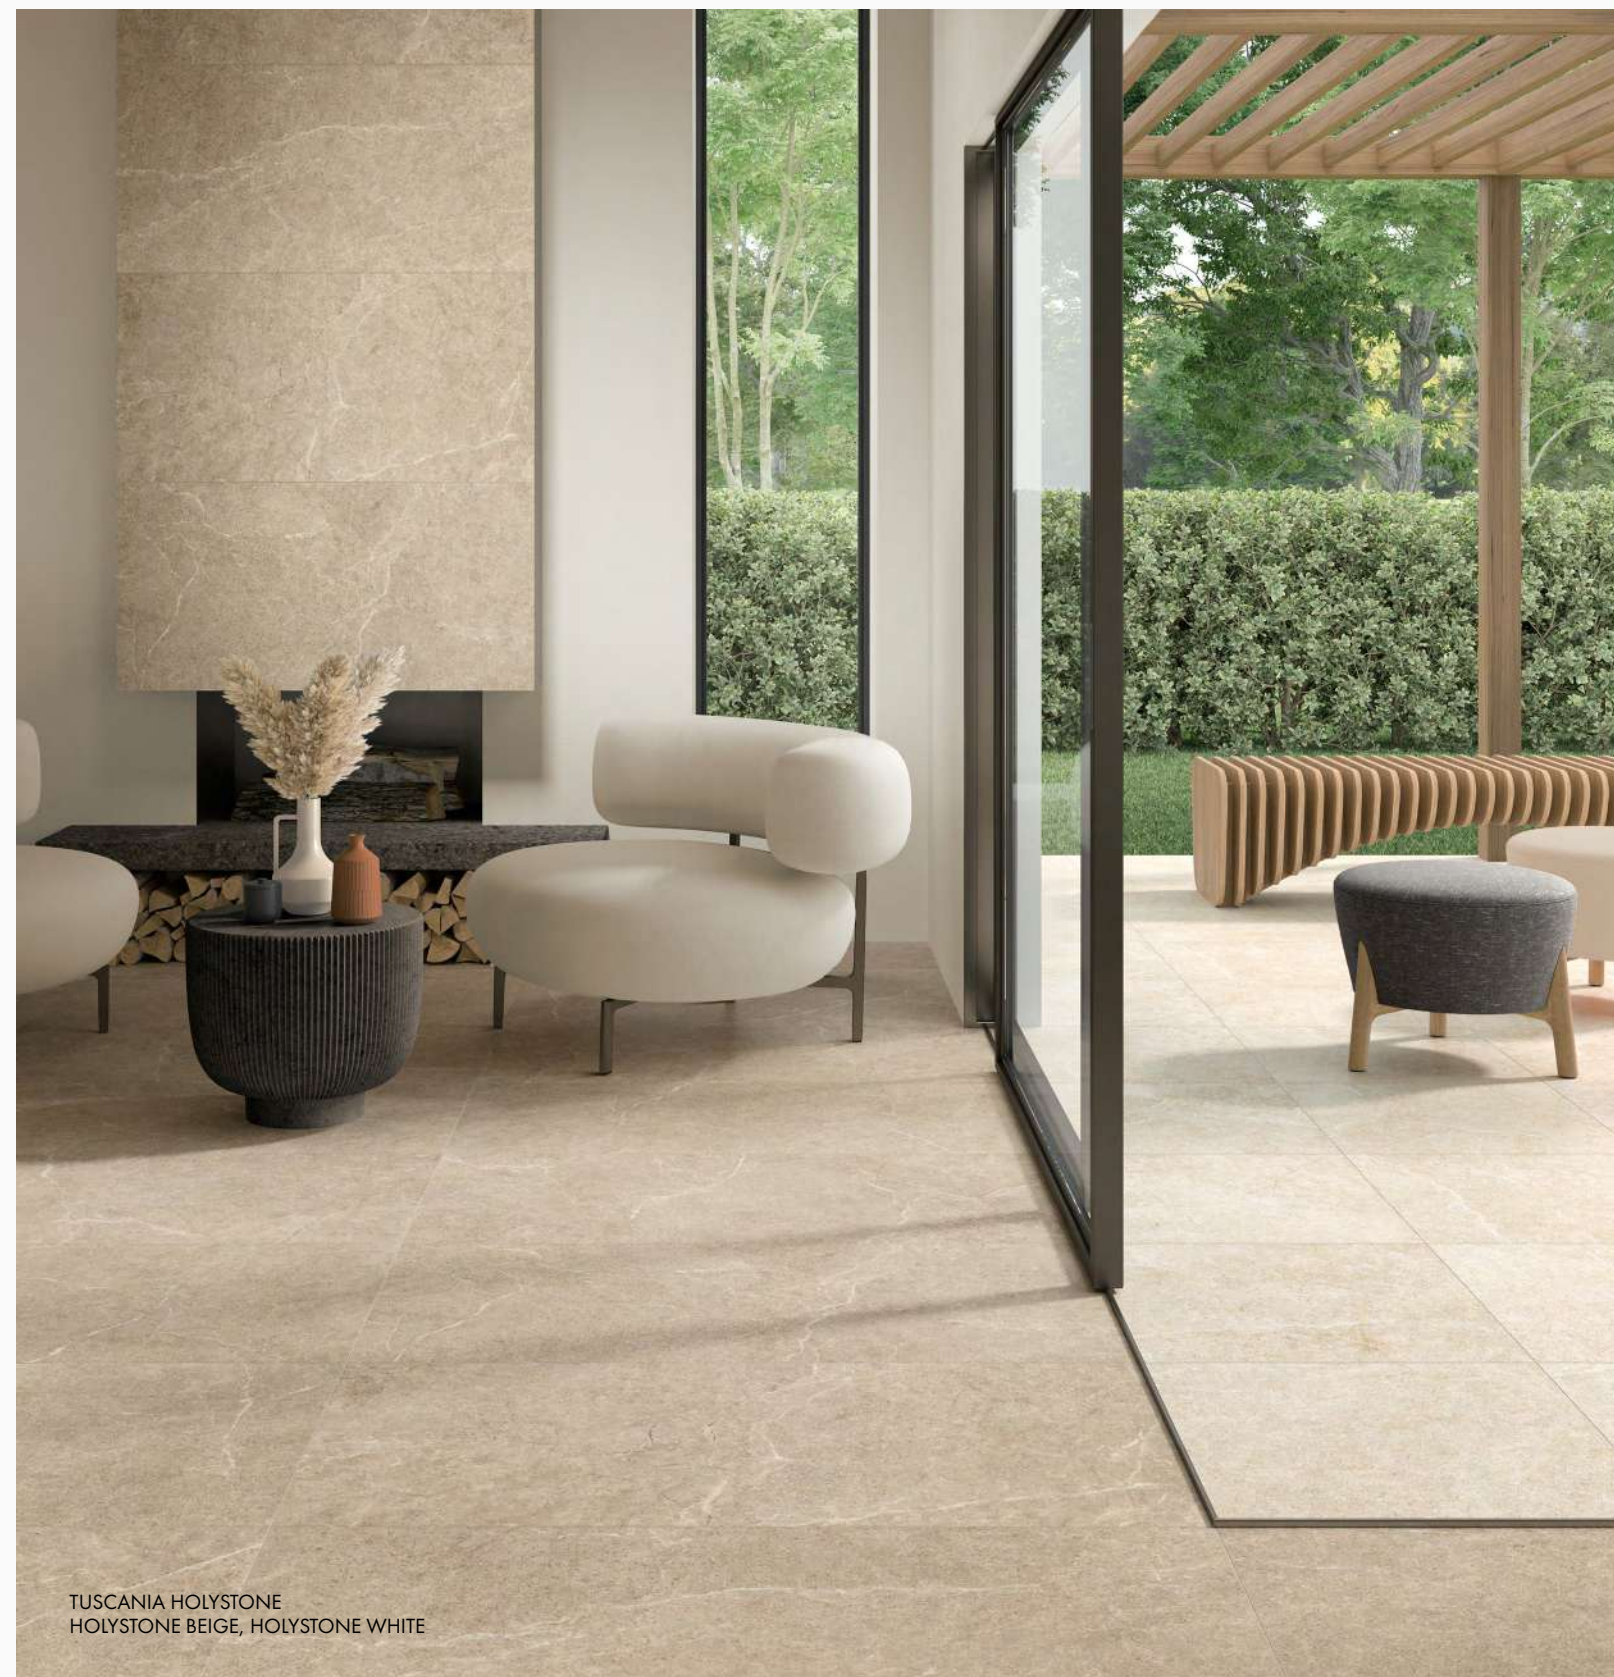

TUSCANIA HOLYSTONE
HOLYSTONE WHITE

TUSCANIA HOLYSTONE
HOLYSTONE BEIGE, HOLYSTONE WHITE

TUSCANIA

Universal EXCLUSIVE

Коллекция керамогранита Universal 61x122,2 см станет отличным декоративным дополнением к коллекциям фабрики Tuscania Ceramiche, выполненных под дерево, бетон и металл. Декоры привнесут в интерьер необычную и экзотическую атмосферу.