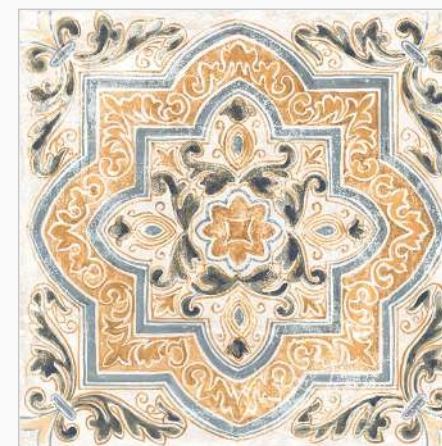

Форматы

- 20x20 см

Поверхности

- Матовая

LILIE DEKORE

GEOMETRISCH DEKORE

ARABISCH DEKORE

BLUMEN DEKORE