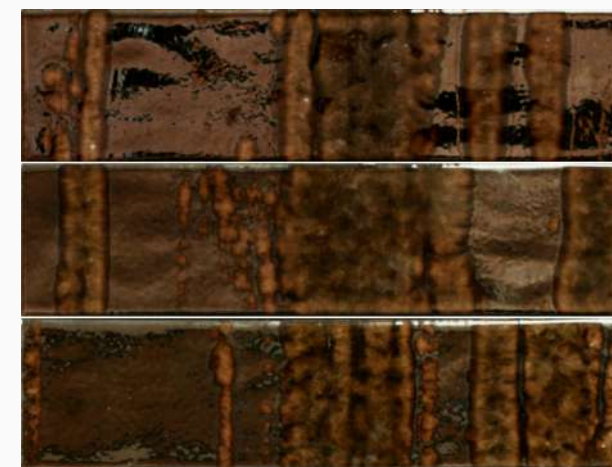

JOLIET TOFFEE