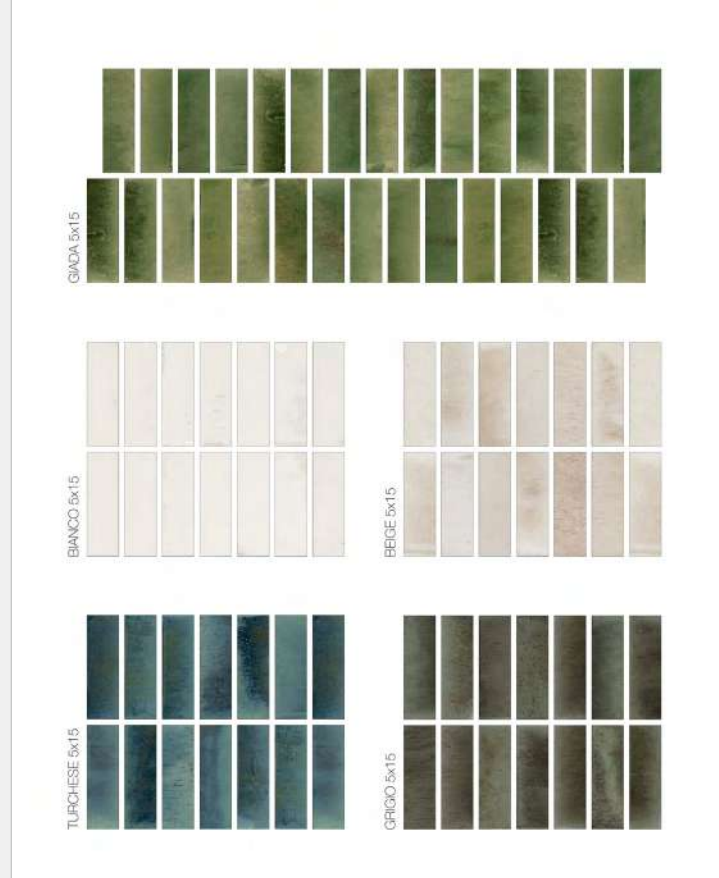

MARQUETRY ORIGINAL 60x120

SANCHIS MINIMAL WOOD

ПАНЕЛИ 100x200

RAGNO ETERNA WALL

RAGNO GLEEZE

RAGNO OSSIMORI

GAMBINI

RO