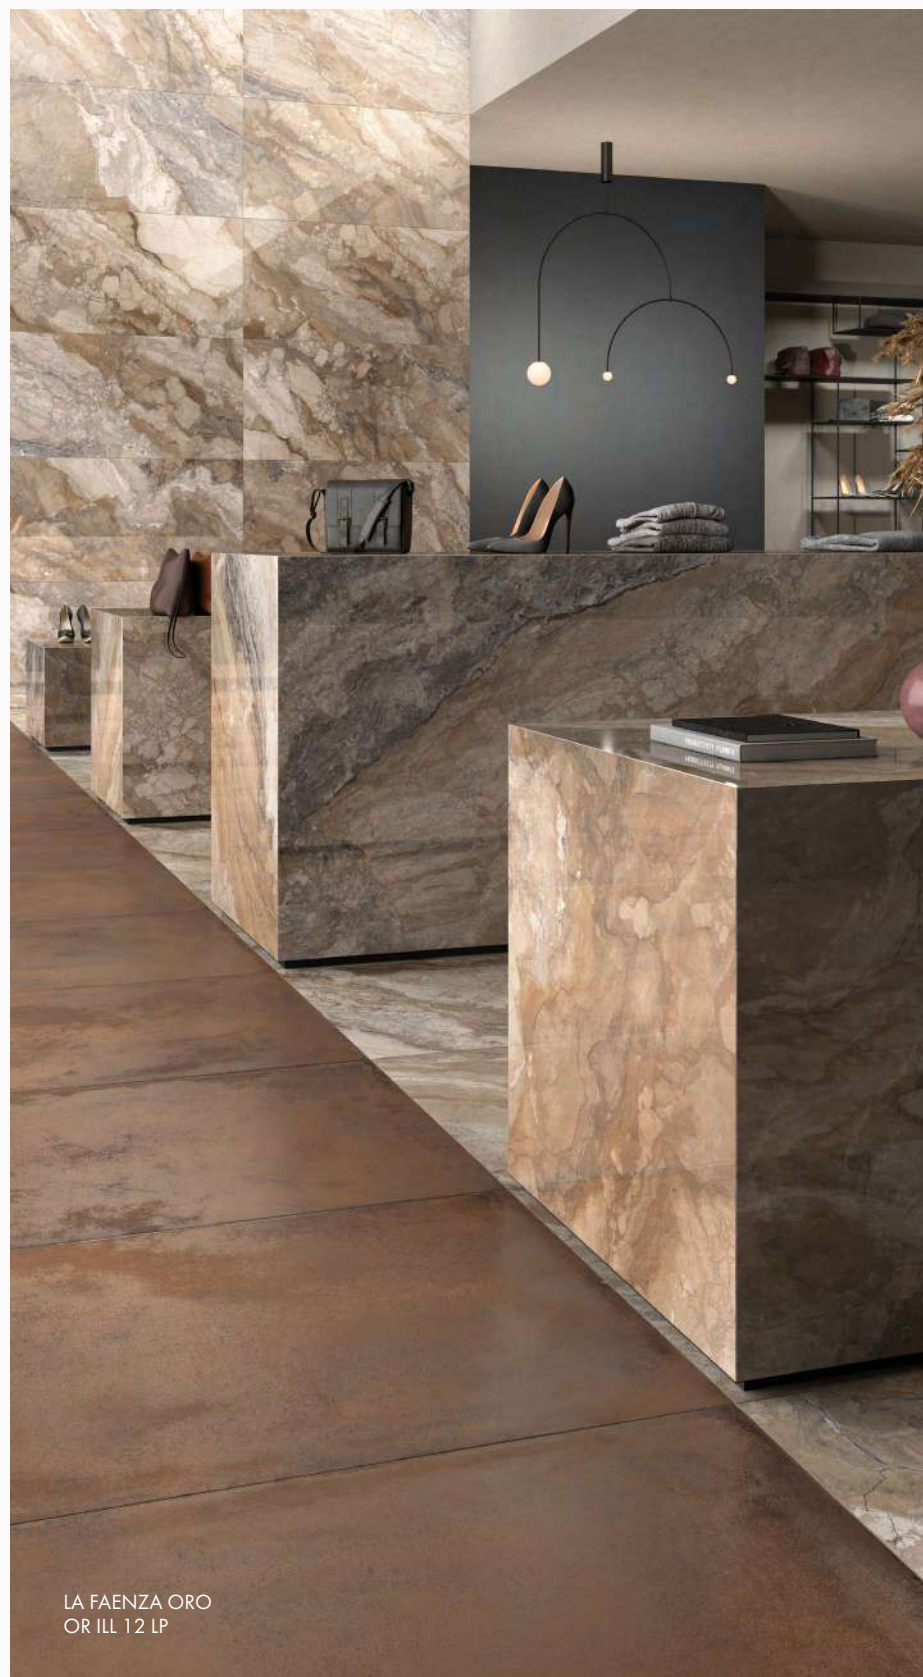

LAFENZA
TILE WITH STYLE

LA FAENZA

Oro

60x120 cm