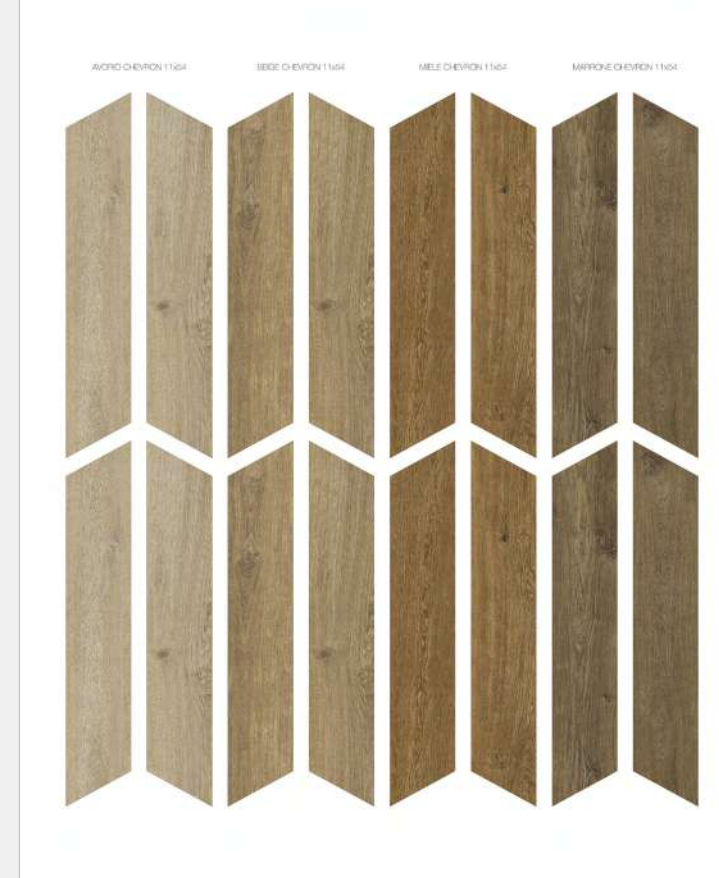

MARQUETRY ORIGINAL 60x120

SANCHIS MINIMAL WOOD

ПАНЕЛИ 100x200

RAGNO ETERNA WALL

RAGNO GLEEZE

RAGNO OSSIMORI

GAMBINI

RO