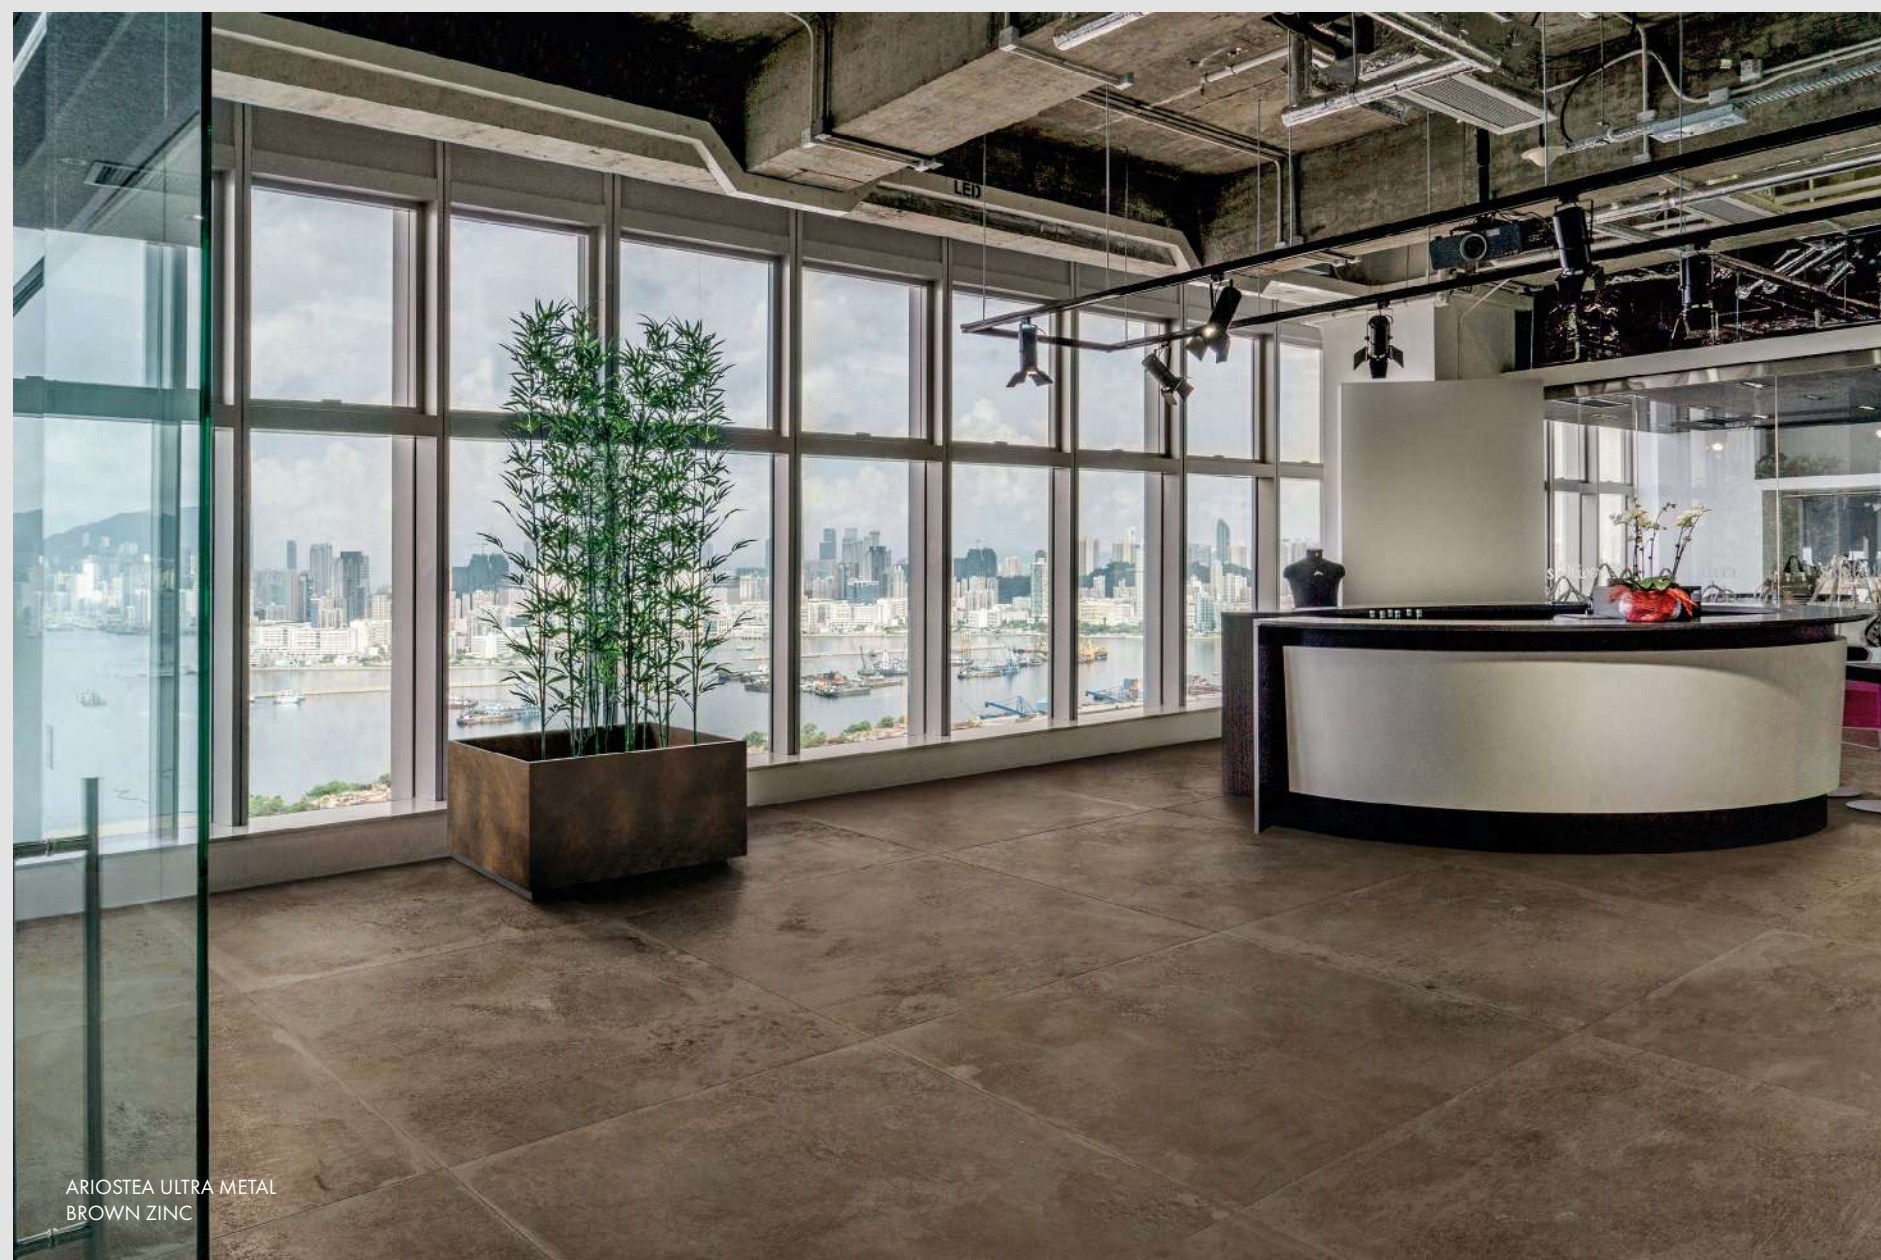

ARIOSTEA ULTRA METAL
BROWN ZINC