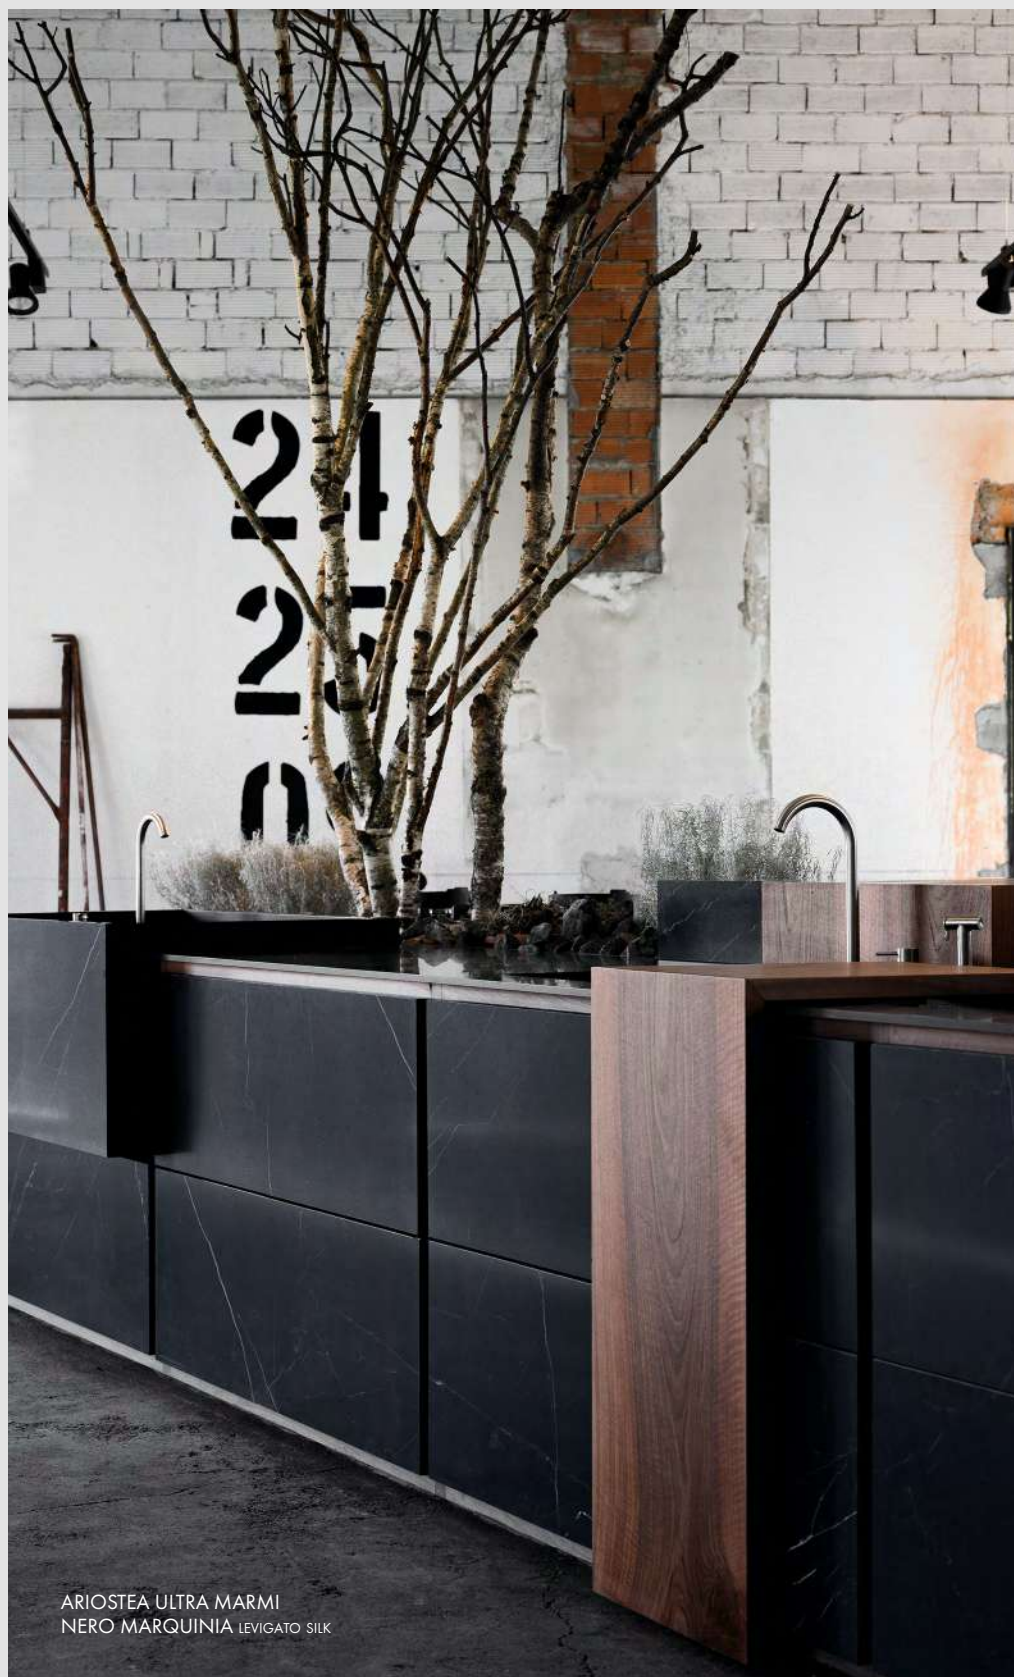

Форматы

- 150x75 см

Поверхности

- Soft, Levigato Silk

Пакинг

НАИМЕНОВАНИЕ	РАЗМЕР/СМ	ШТ/КОР	М2/КОР	КГ/КОР	М2/ПАЛ	КГ/ПАЛ
ULTRA MARMİ	150X75	2	2,25	31,66	58,5	882

BIANCO STATUARIO
SOFT

TRAVERTINO SANTA
CATERINA SOFT