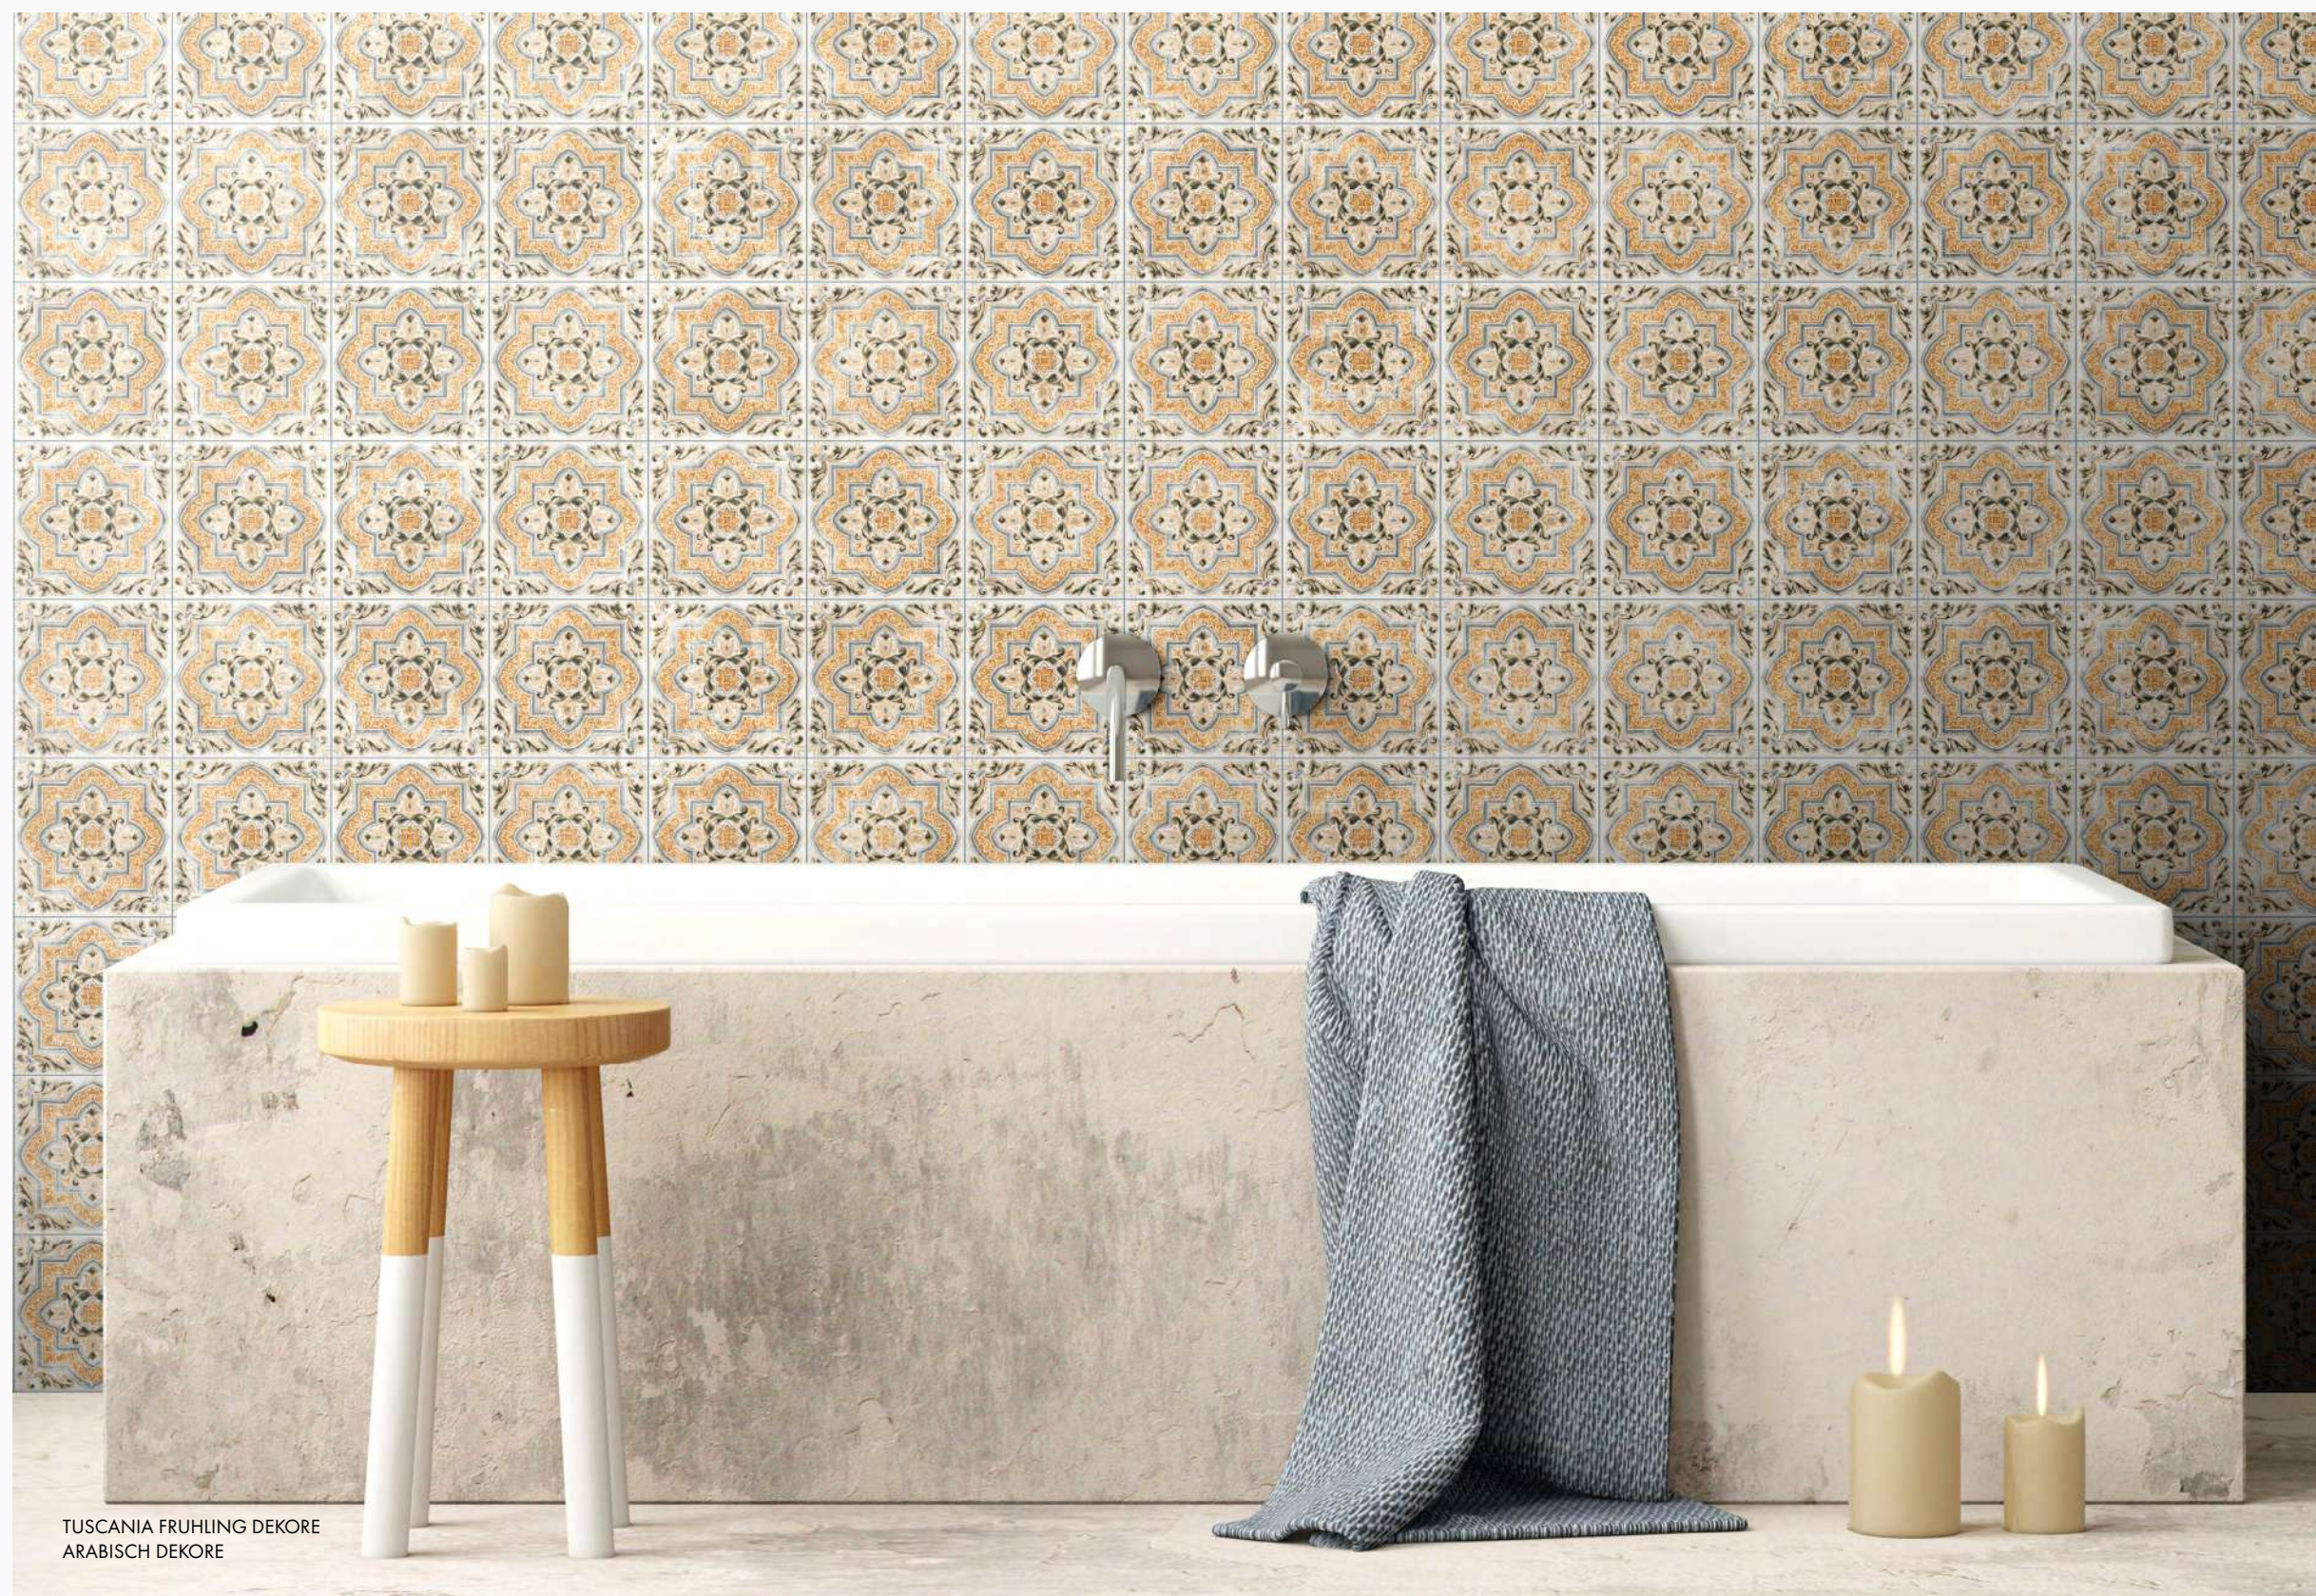

TUSCANIA

Fruhling Dekore

EXCLUSIVE

20x20 cm

TUSCANIA FRUHLING DEKORE
ARABISCH DEKORE