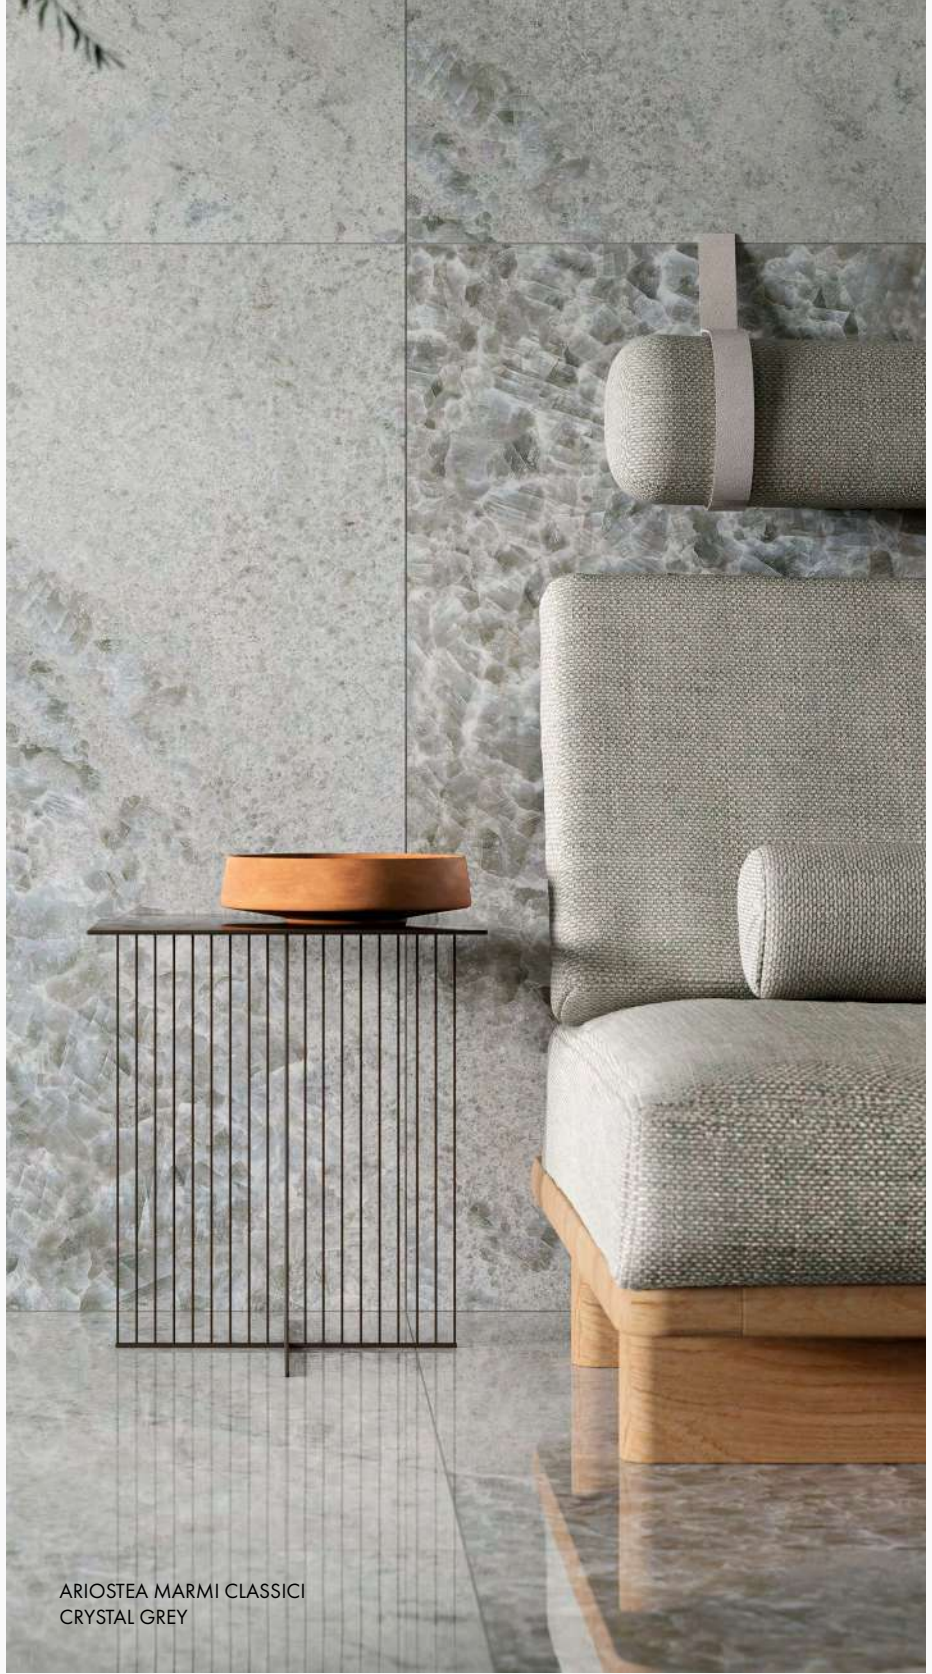

RAMICA
andine
italian por stle

ÔME

ISCANIA
premium

TP4

ARIOSTEA

Marmi Classici

60x120 cm

ARIOSTEA MARMİ CLASSICI
CRYSTAL GREY