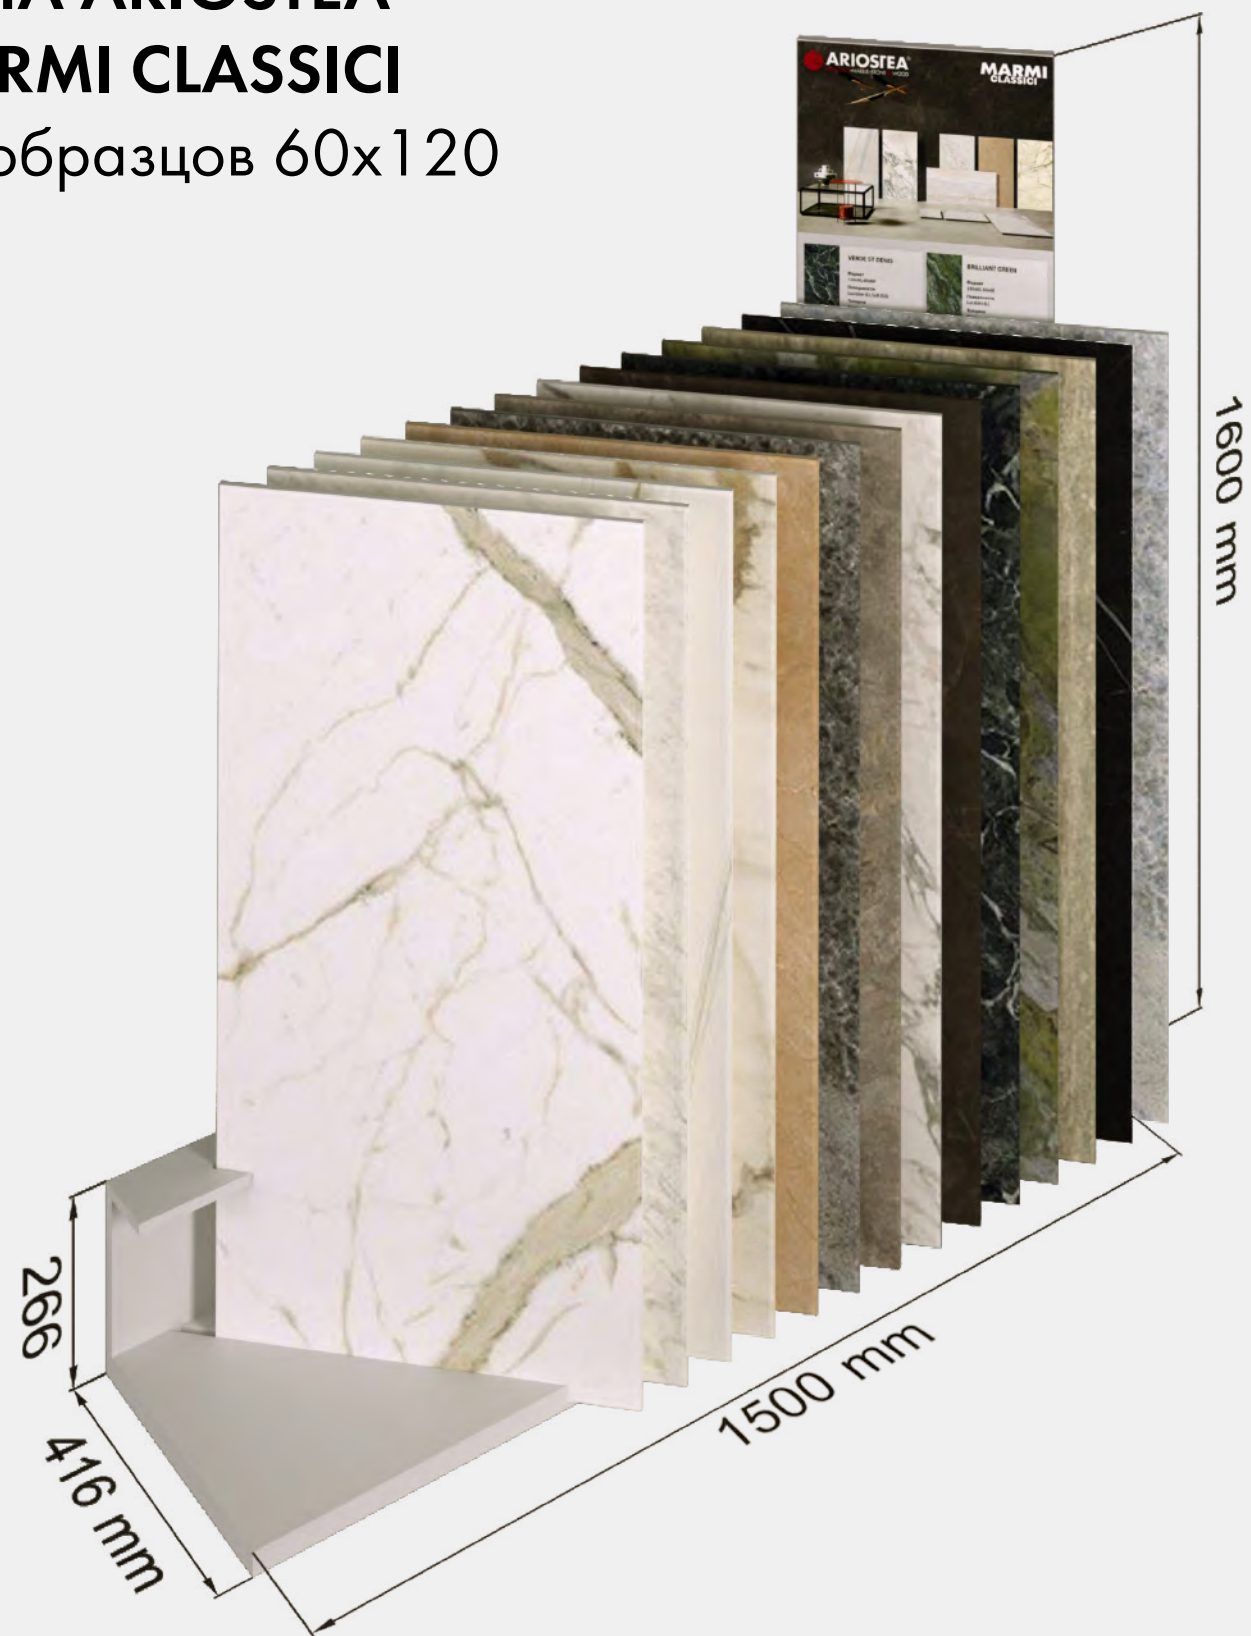

NUT 15x100

RONDINE SOFT

КУЛА ARIOSTEA FRAGMENTA

6 образцов 60x120

КУЛА ARIOSTEA MARMİ CLASSICI

14 образцов 60x120

КУЛА УНИВЕРСАЛЬНАЯ

6 мест