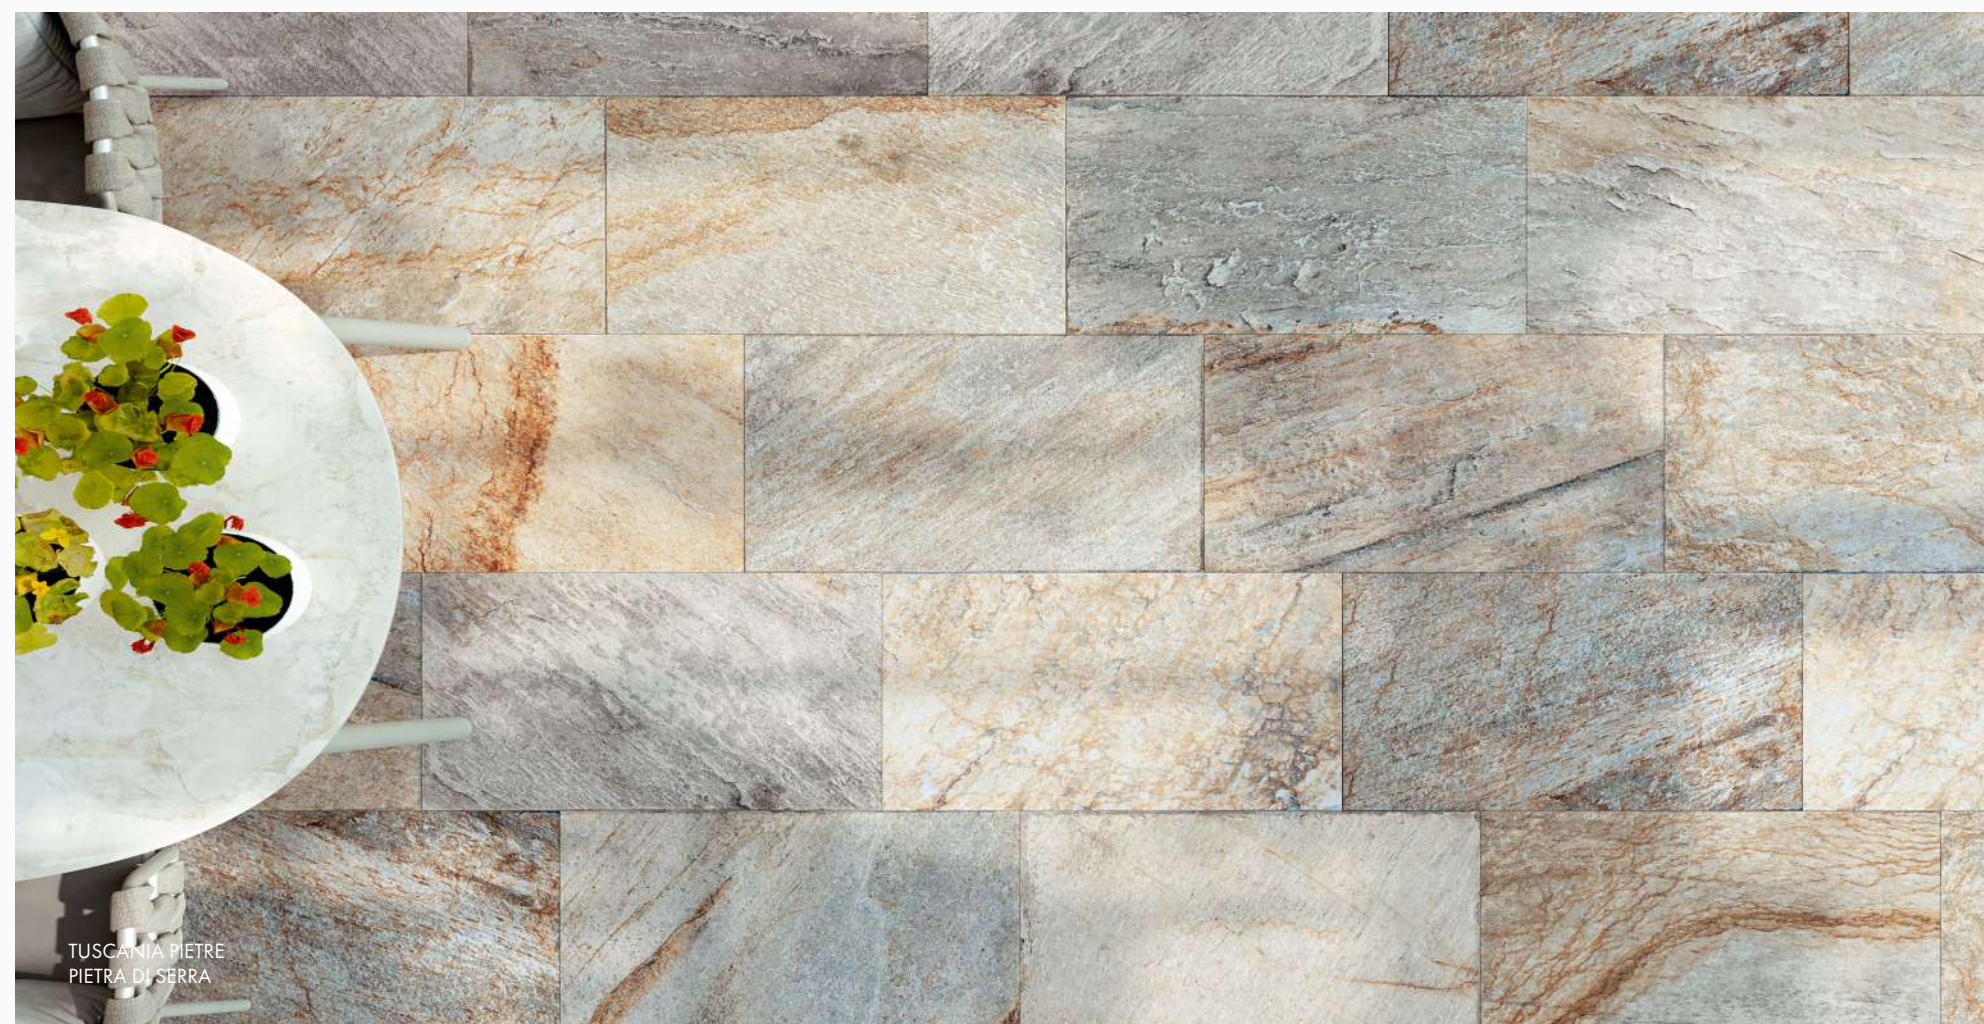

TUSCANIA PIETRE
PIETRA DI SERRA