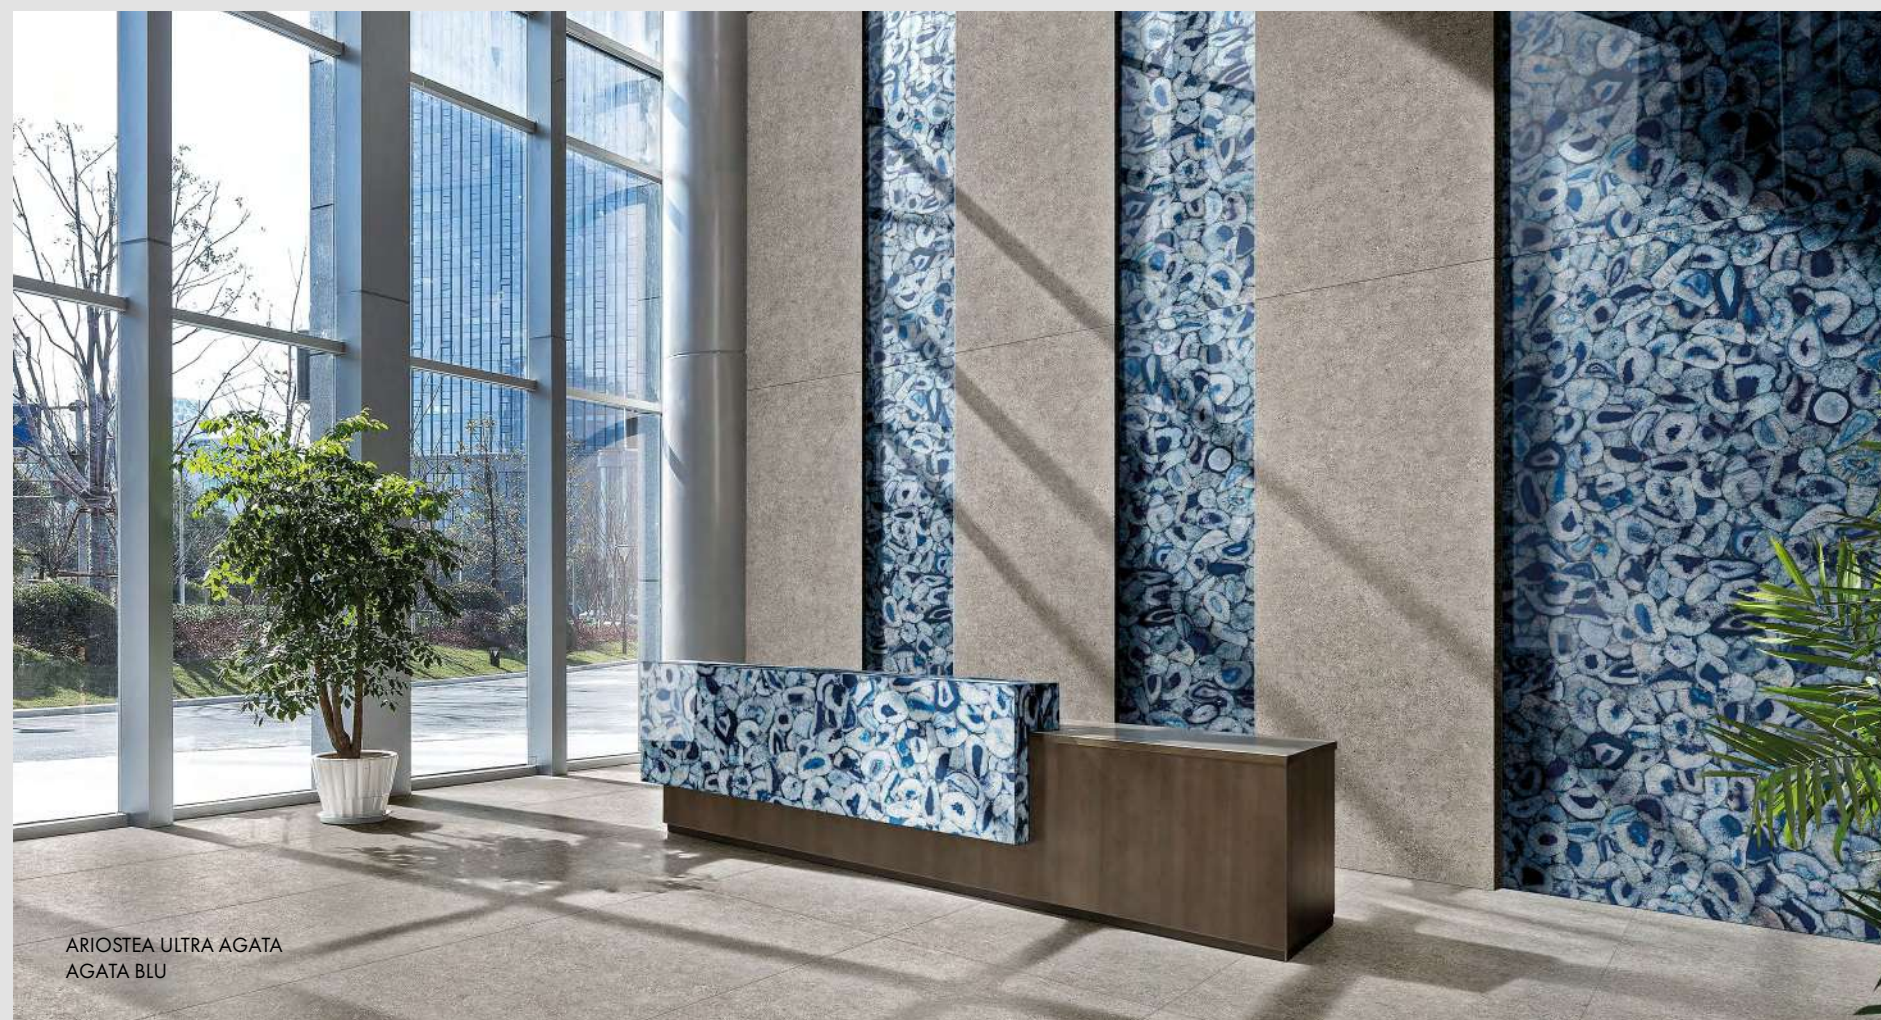

Форматы

- 300x150 см

Поверхности

- Lucidato

AGATA ATENA

AGATA BLACK

AGATA BLU

ARIOSTEA ULTRA AGATA
AGATA BLU