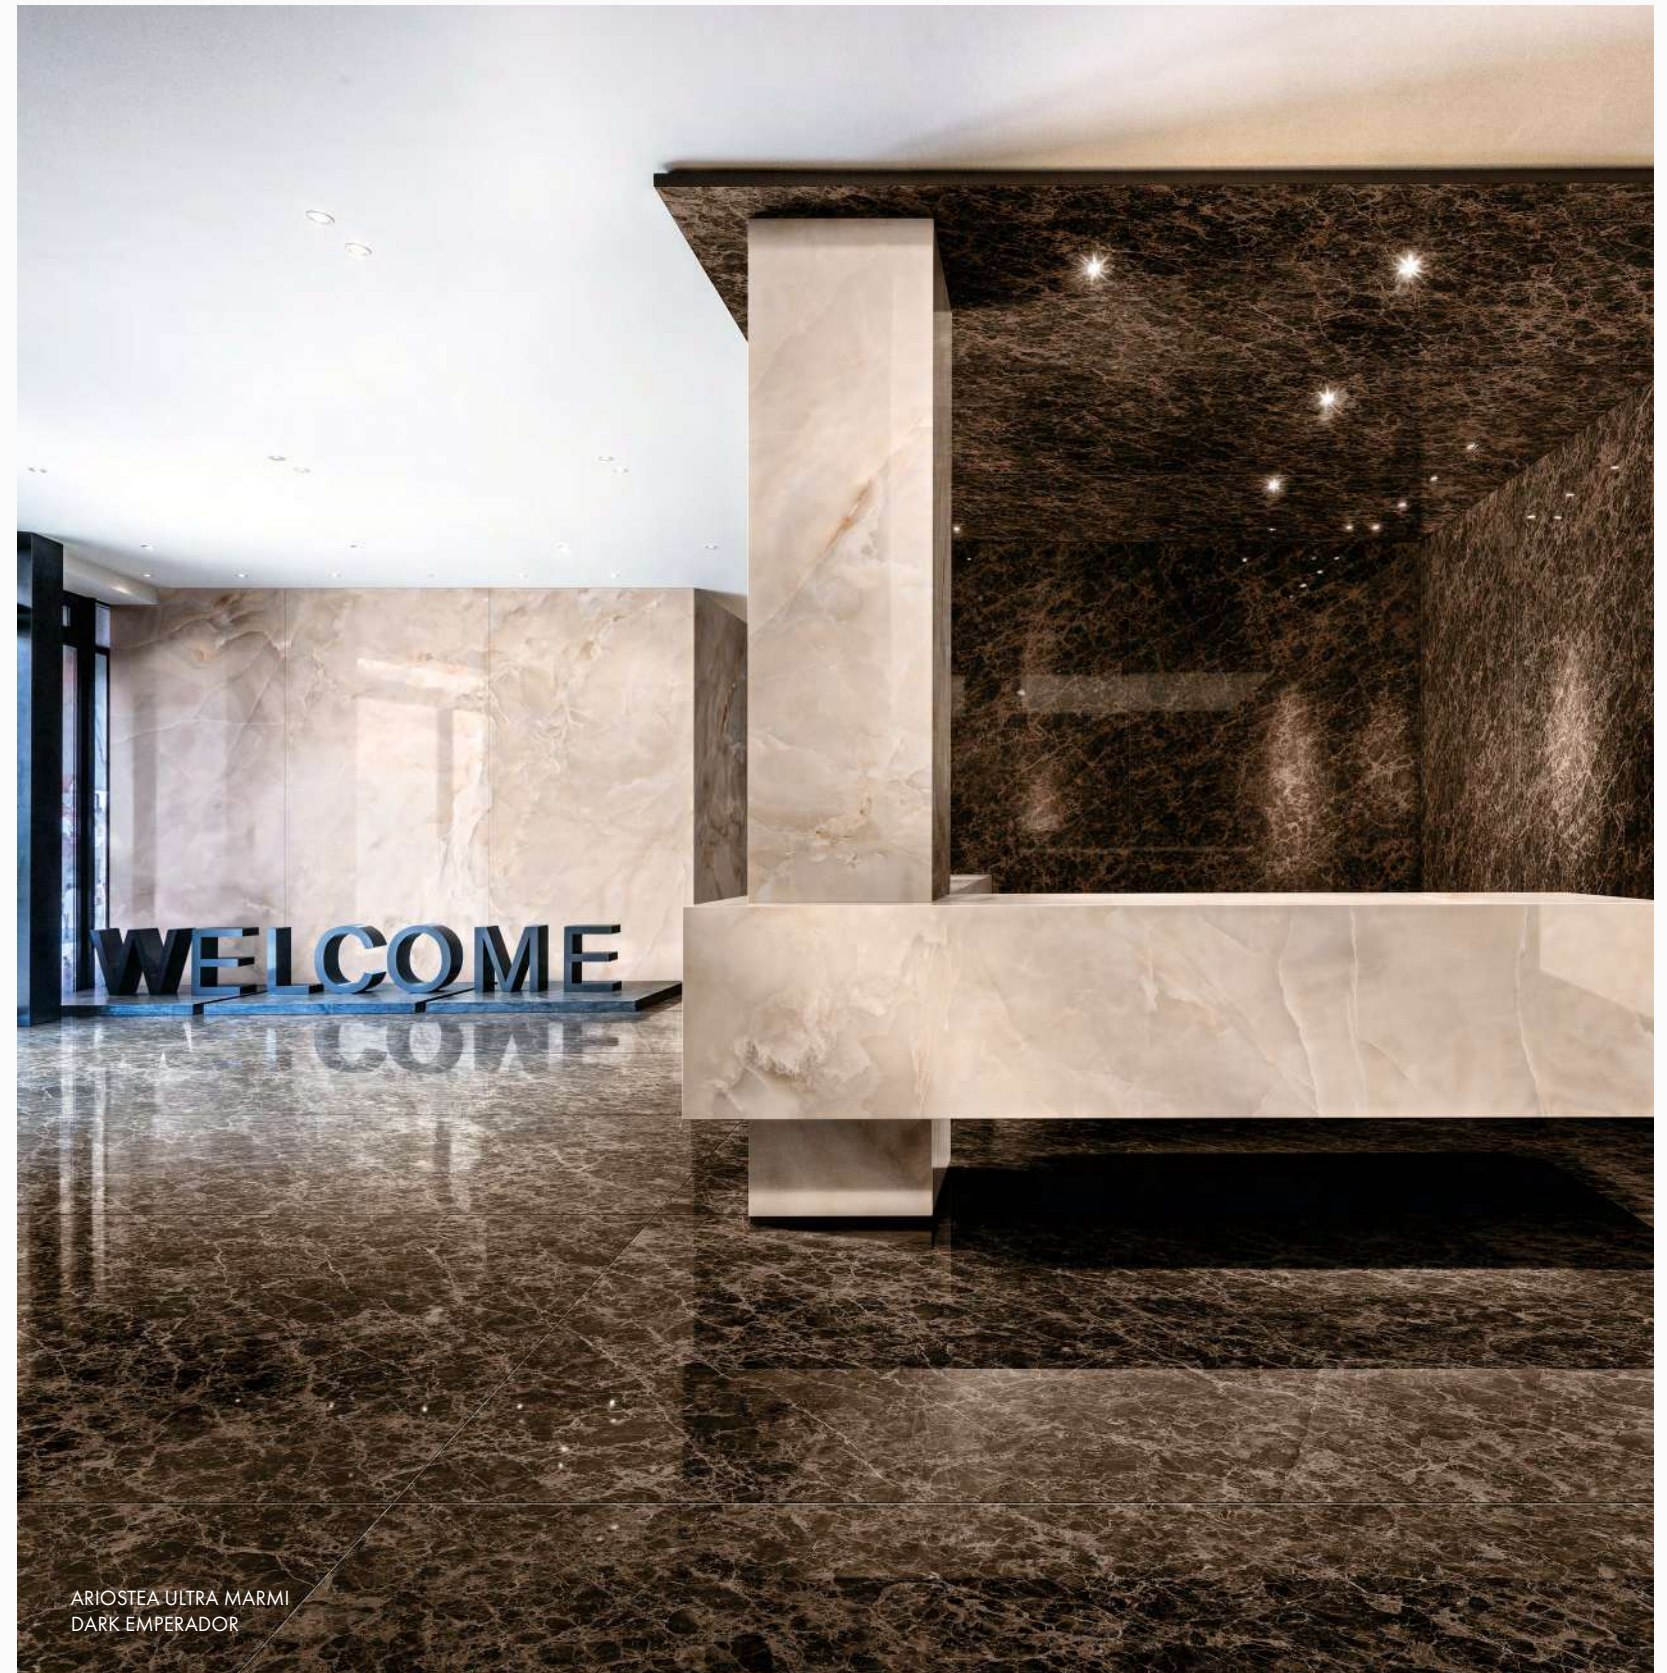

ARIOSTEA ULTRA MARMI
DARK EMPERADOR