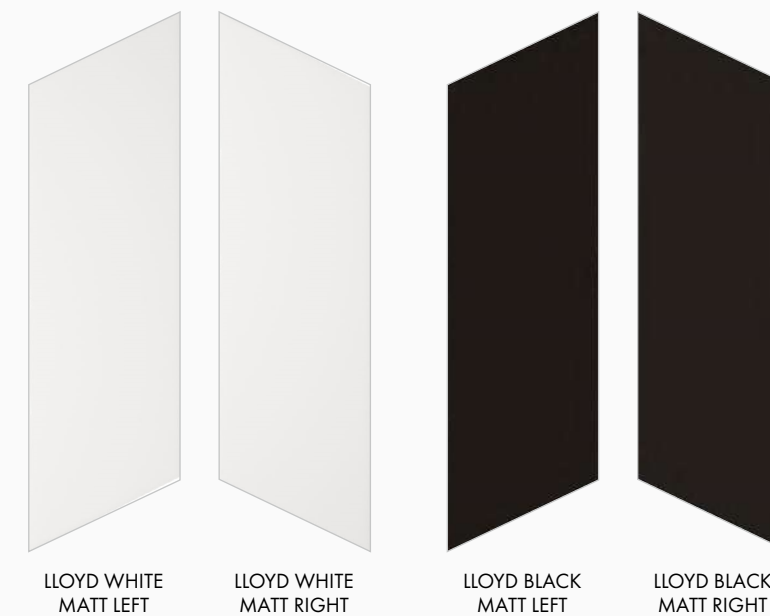

ESTUDIO CERAMICO

Lloyd EXCLUSIVE

Отличительная особенность Lloyd 5,5x19,5 см — форма, в которой выполнена плитка. Шеврон всегда в авангарде тенденций, подобная форма придает поверхности динамику, даже в случае использования единственного цвета. Яркая затирка или сочетание разных оттенков плитки позволят создать геометрические акценты на стенах.

Форматы

- 5,5x19,5 см

Поверхности

- Матовая

Пакинг

НАИМЕНОВАНИЕ	РАЗМЕР/СМ	ШТ/КОР	М2/КОР	КГ/КОР	М2/ПАЛ	КГ/ПАЛ
ESTUDIO CERAMICO	5,5X19,5	54	0,58	8,37	60,9	879