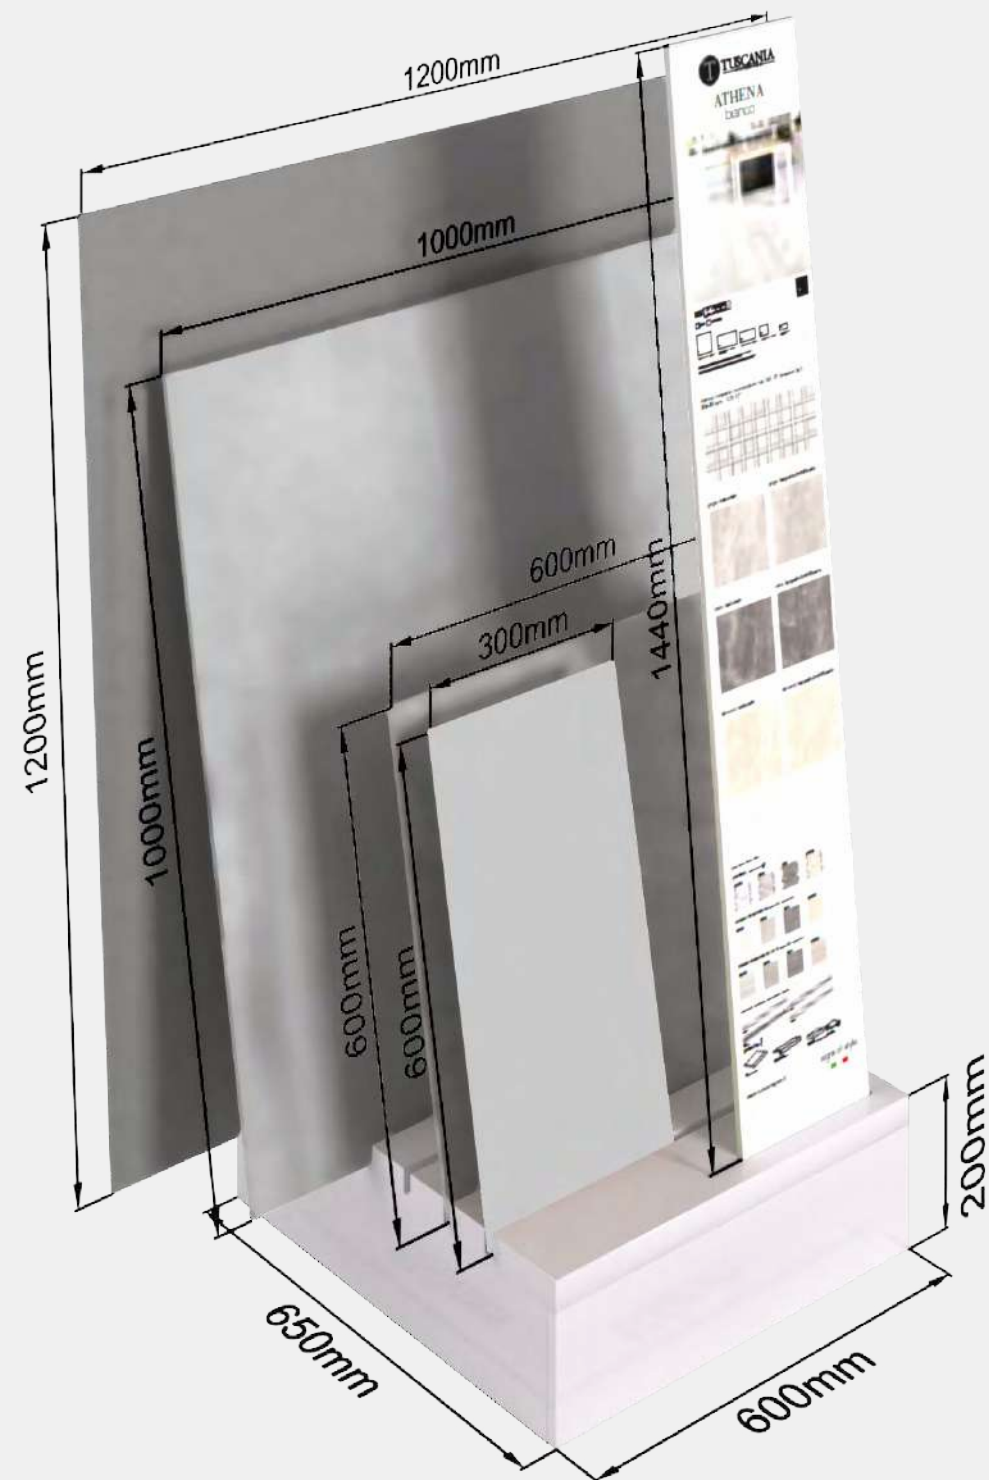

КУЛА УНИВЕРСАЛЬНАЯ

6 мест

для разных форматов
и толщин 6-10 мм