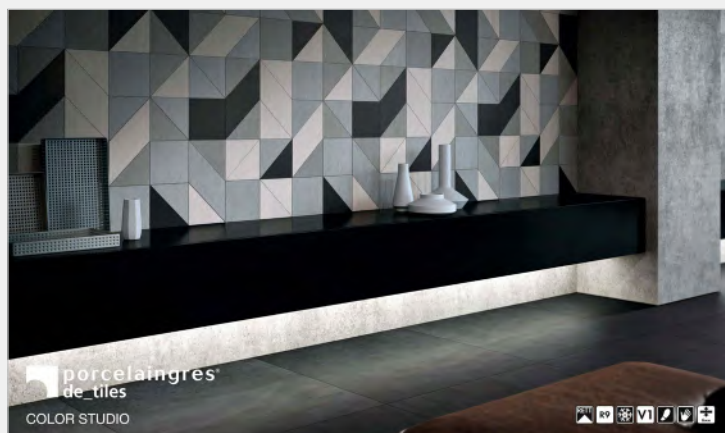

ПАНЕЛИ 100x200

WHITE 30x60