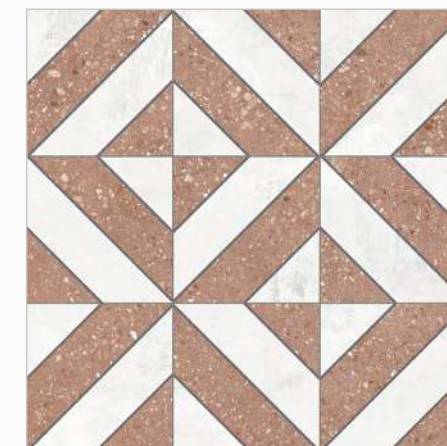

RED PRE-SCORED 20