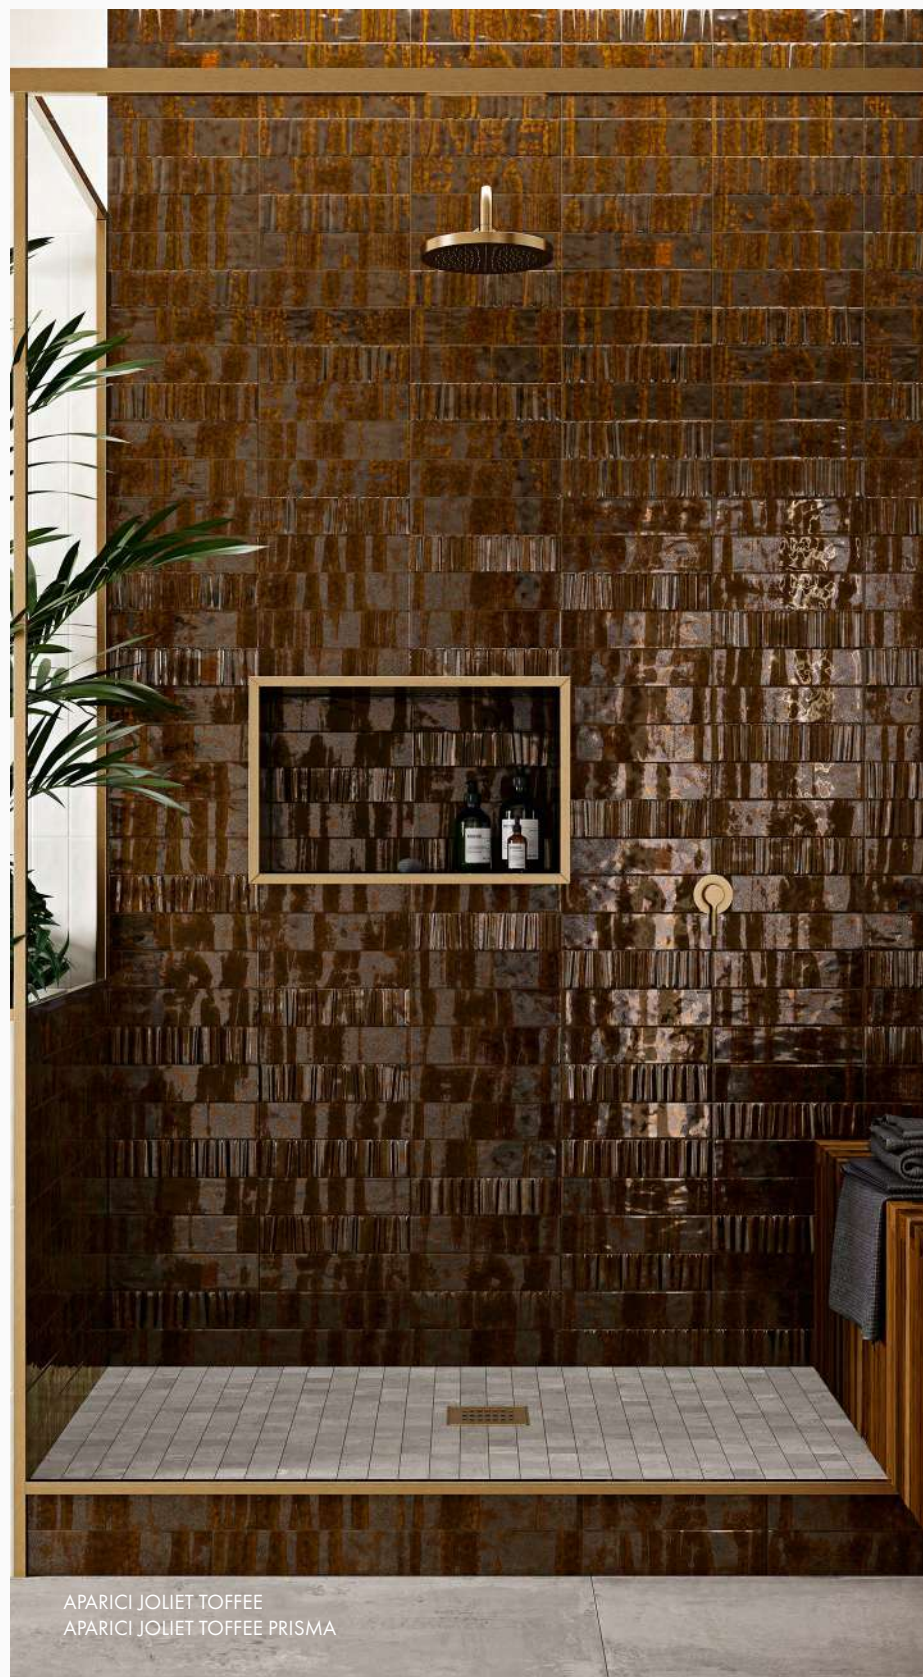

APARICI Joliet

7,4x29,75 cm

▼
8,5 mm
▲

APARICI JOLIET TOFFEE
APARICI JOLIET TOFFEE PRISMA