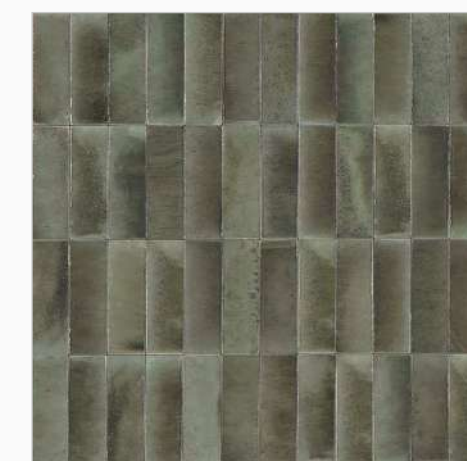

GLEEZE GIADA

GLEEZE TURCHESE

GLEEZE BEIGE

RAGNO GLEEZE
GLEEZE BEIGE

GLEEZE GRIGIO

RAGNO

Eterna

Коллекция керамогранита Eterna 30x90 см, 60x60 см, 60x120 см воспроизводит внешний вид камня, в котором тонкие графические узоры, напоминающие известняк, придают движение однородным поверхностям. Разбавить натуральную палитру камня призвана линейка Mix в стиле терраццо.