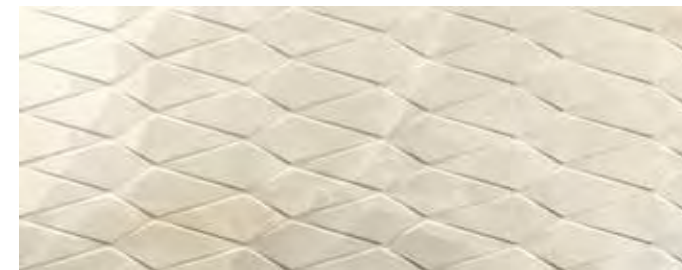

ONIX

35x90 / 13,7"x35,4"

ONIX MARFIL 35x90 | ONIX LUXE MARFIL 35x90 | ONIX MARFIL 50,5x50,5

ONIX BEIGE 35x90 | ONIX LUXE BEIGE 35x90

ONIX

35x90 / 13,7"x35,4"

ONIX MARFIL 35x90 / 13,7"x35,4"

ONIX BEIGE 35x90 / 13,7"x35,4"

ONIX LUXE MARFIL 35x90 / 13,7"x35,4"

ONIX LUXE BEIGE 35x90 / 13,7"x35,4"

PAVIMENTO COORDINADO / COORDINATED FLOOR / SOL COORDONNÉE

PAG. 63

ONIX 59,5x59,5 / 23,4"x23,4"

FORMATO SIZE FORMAT	KG / CAJA KG / BOX KG / BOITE	PIEZAS / CAJA PIECES / BOX PIECES / BOITE	M ² / CAJA SQM / BOX M ² / BOITE	CAJAS / PALET BOXES / PALLET BOITES / PALLETTE	M ² / PALET SQM / PALLET M ² / PALLETTE	PALET KG NT PALLET NT KG PALLETTE KG NT	PALET KG BR PALLET GR KG PALLETTE KG BR
35x90 / 13,7"x35,4"	25,42	8	1,08	56	60	1423,52	1459,11