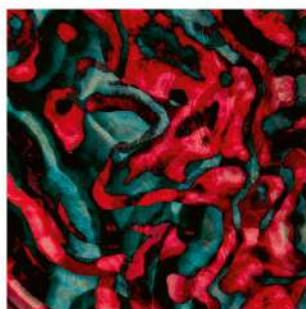

Картина, 800 x 800
Материал: стекло, АКП
Артикул: 2.2.4