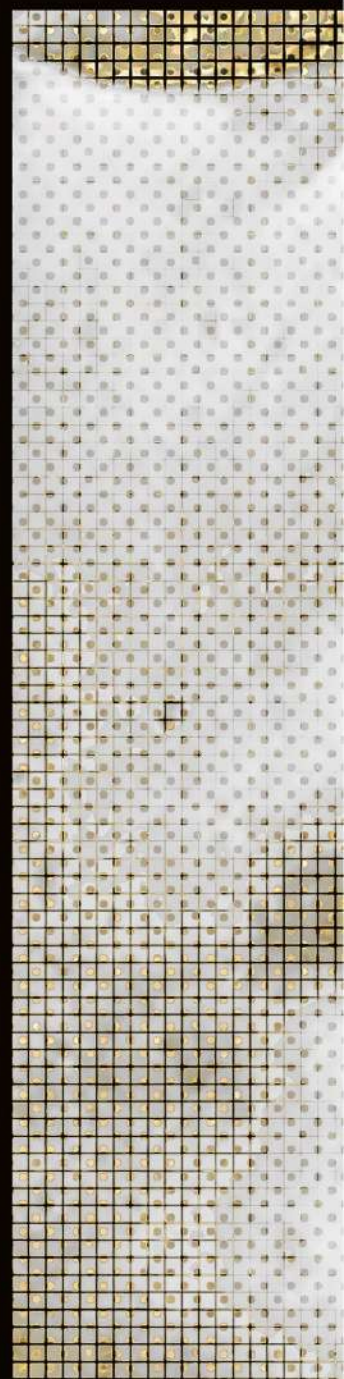

collection 800 x 1200

ОТТЕНОК Maroon

Картина, 800 x 1200
Материал: стекло, АКП, холст
Артикул: 12.1.1

ОТТЕНОК Chocolate

Картина, 800 x 1200
Материал: стекло, АКП, холст
Артикул: 12.2.1

ОТТЕНОК Sapphire

Картина, 800 x 1200
Материал: стекло, АКП, холст
Артикул: 12.4.1

ОТТЕНОК Emerald

Картина, 800 x 1200
Материал: стекло, АКП, холст
Артикул: 12.3.1

ALUMOART
Limited Edition

Antique

Античный стиль, как символ величественности и изысканности, предстает в новом ракурсе за счет компоновки прямоугольных форм. Разбивка картины на отдельные плоскости прямыми линиями сближает классический стиль с абстрактным, создавая пространство для переосмысления. Смелая подача памятника архитектуры, показанного с разных ракурсов, будто призывает к поиску нового воззрения.