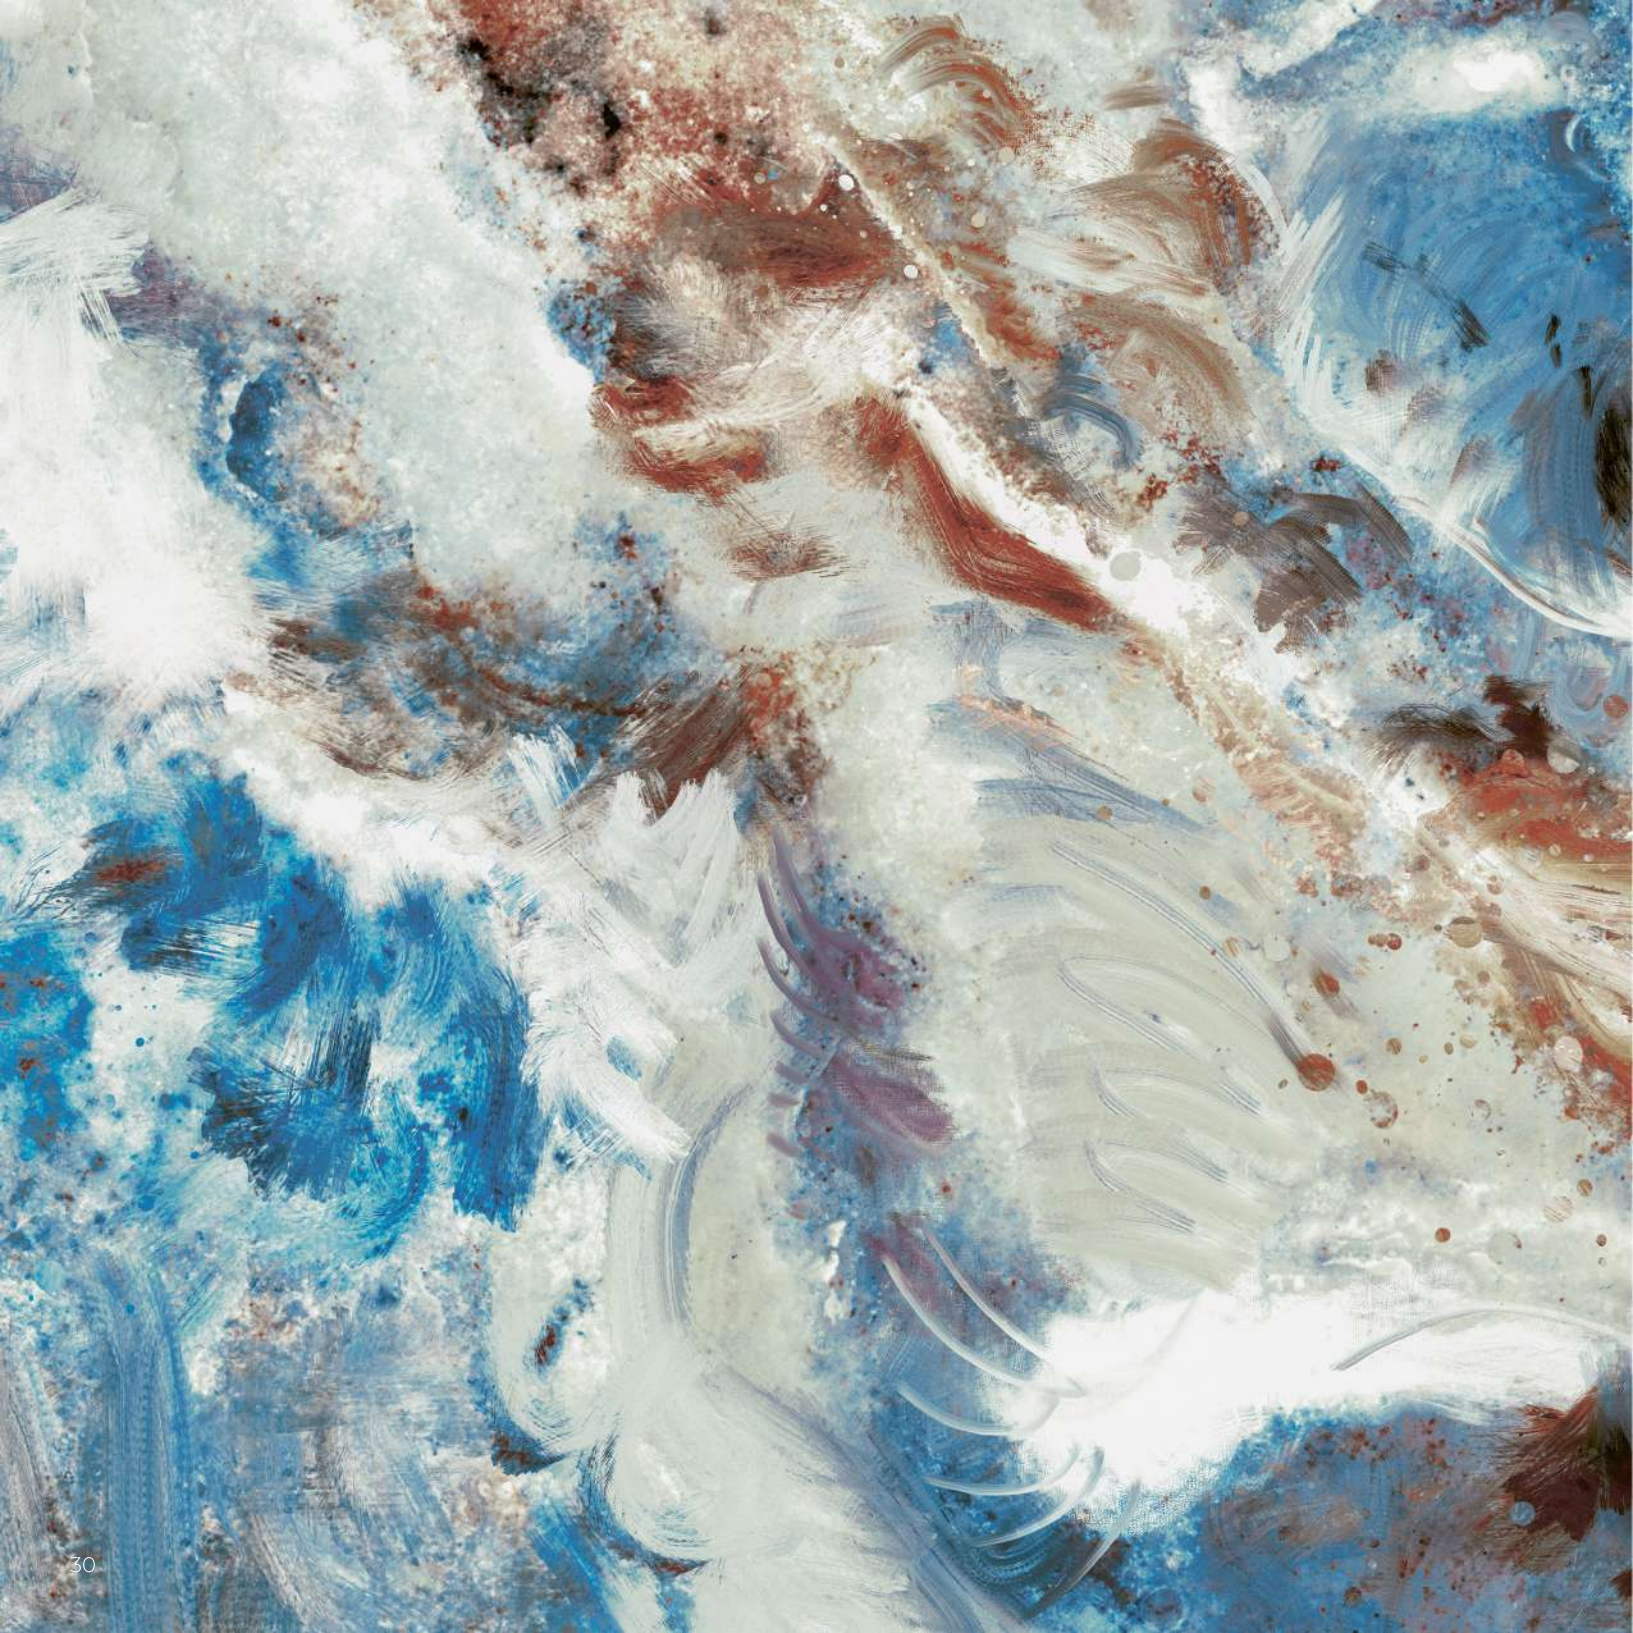

Картина, 1200 x 800
Материал: стекло, АКП, холст
Артикул: 2.4.3

ALUMOART
Limited Edition

Far Away

Картины в стиле «абстракционизм» исполнены в виде холстов с мазками масла, где акцент устремлен на свет и тень, контраст цветов. Это направление живописи находит отклик в глазах каждого смотрящего: отказ от грубых, реалистичных форм вызывает к игре фантазии. Отвлеченные, чувственные мазки без конкретных, определенных форм, создавая единую композицию, оставляют пространство для субъективного истолкования.