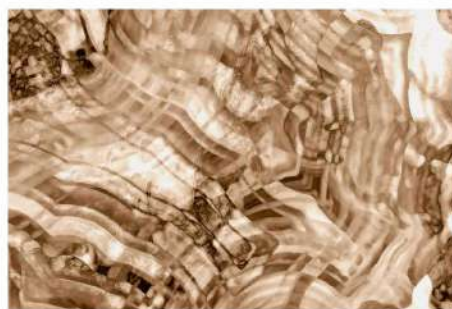

Картина, 1200 x 800
Материал: стекло, АКП, холст
Артикул: 2.3.3