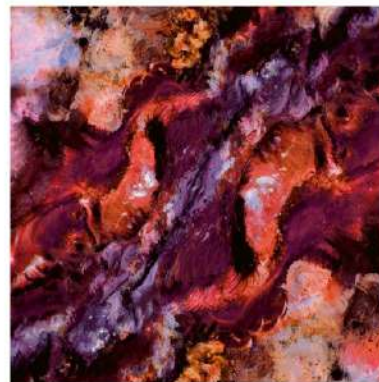

ОТТЕНОК Alpha Dorado

Картина, 1000 x 1000
Материал: стекло, АКП, холст
Артикул: 9.2.1