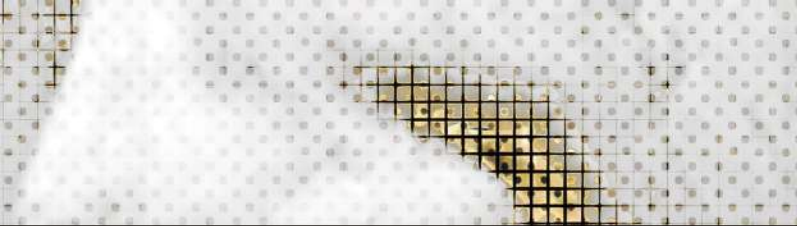

ALUMOART
Limited Edition

Antique

Античный стиль, как символ величественности и изысканности, предстает в новом ракурсе за счет компоновки прямоугольных форм. Разбивка картины на отдельные плоскости прямыми линиями сближает классический стиль с абстрактным, создавая пространство для переосмысления. Смелая подача памятника архитектуры, показанного с разных ракурсов, будто призывает к поиску нового воззрения.

Особенности коллекции:

- ★ Эксклюзивный дизайн
- М Материал: стекло, АКП, холст
- 🕒 Лимитированная коллекция*

* В данной коллекции будет произведено всего 200 картин