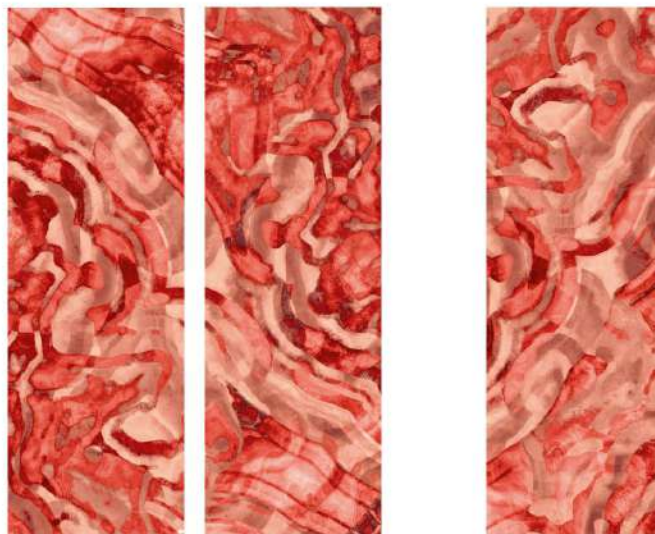

Картина, 800 x 800
Материал: стекло, АКП, холст
Артикул: 2.3.4

Картина, 1200 x 800
Материал: стекло, АКП, холст
Артикул: 2.3.3

Marine Palette

collection 500 x 1500, 1200 x 800, 800 x 800

ОТТЕНОК **Hutt Lagoon**, коллекция Marine Palette

Комплект картин 2 шт, 500 x 1500
Материал: стекло, АКП, холст
Артикул: 2.4.1

Картина, 500 x 1500
Материал: стекло, АКП, холст
Артикул: 2.4.2

Картина, 800 x 800
Материал: стекло, АКП, холст
Артикул: 2.4.4

Картина, 1200 x 800
Материал: стекло, АКП, холст
Артикул: 2.4.3

ALUMOART
Limited Edition

Far Away

Картины в стиле «абстракционизм» исполнены в виде холстов с мазками масла, где акцент устремлен на свет и тень, контраст цветов. Это направление живописи находит отклик в глазах каждого смотрящего: отказ от грубых, реалистичных форм вызывает к игре фантазии. Отвлеченные, чувственные мазки без конкретных, определенных форм, создавая единую композицию, оставляют пространство для субъективного истолкования.