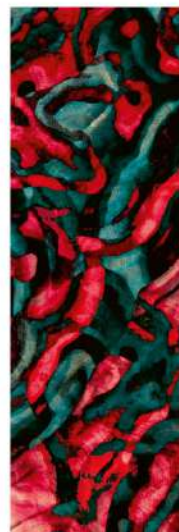

Картина, 500 x 1500
Материал: стекло, АКП
Артикул: 2.2.2