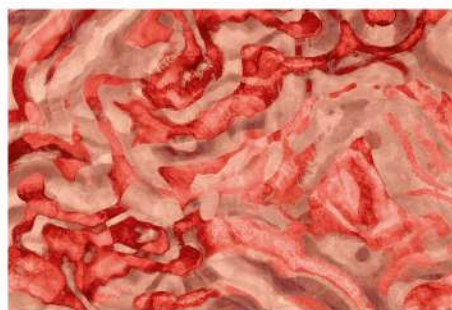

Картина, 1200 x 800
Материал: стекло, АКП, холст
Артикул: 2.4.3