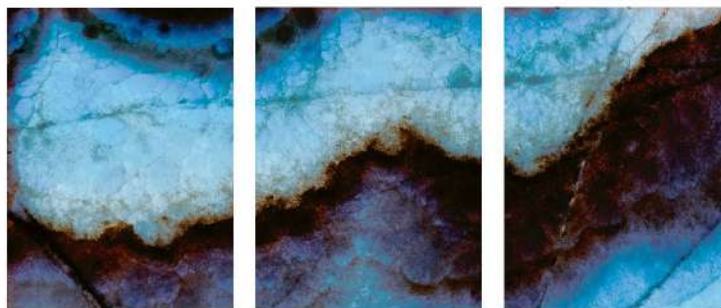

ОТТЕНОК **Blue Jade**, коллекция Stone Abstraction

Комплект картин 2 шт, 500 x 1500
Материал: стекло, АКП
Артикул: 1.1.1

Картина, 500 x 1500
Материал: стекло, АКП
Артикул: 1.1.3

Картина, 1200 x 800
Материал: стекло, АКП
Артикул: 1.1.4