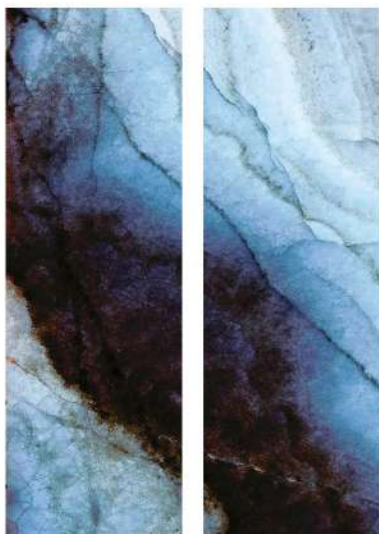

ОТТЕНОК **Blue Jade**, коллекция Stone Abstraction

Комплект картин 2 шт, 500 x 1500
Материал: стекло, АКП
Артикул: 1.1.1