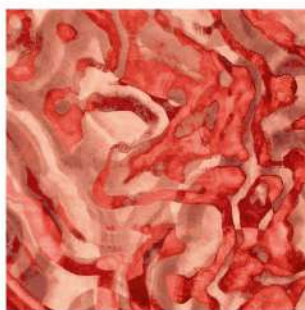

Картина, 800 x 800
Материал: стекло, АКП, холст
Артикул: 2.4.4