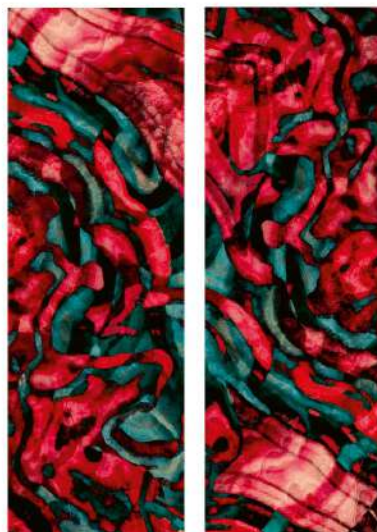

Картина, 800 x 800
Материал: стекло, АКП
Артикул: 2.1.4

Картина, 1200 x 800
Материал: стекло, АКП
Артикул: 2.1.3

Marine Palette

collection 500 x 1500, 1200 x 800, 800 x 800

ОТТЕНОК Coral Sea, коллекция Marine Palette