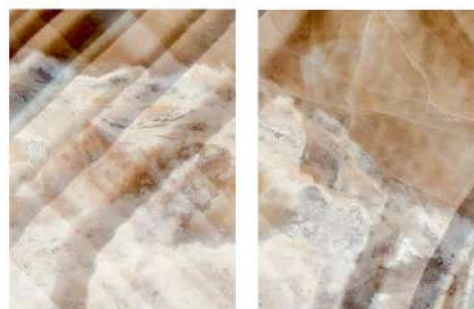

Комплект картин 2 шт, 600 x 800
Материал: стекло, АКП
Артикул: 1.4.2