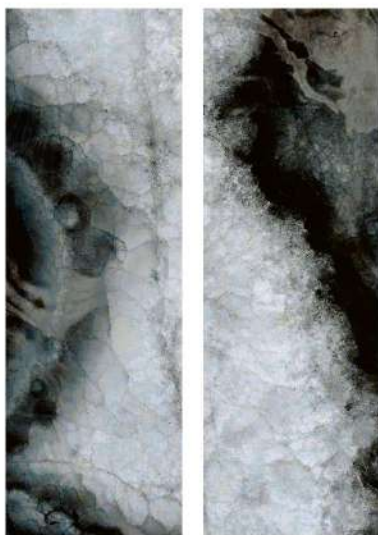

ОТТЕНОК Grey Abstraction, коллекция Stone Abstraction

Комплект картин 2 шт, 500 x 1500
Материал: стекло, АКП
Артикул: 1.2.1