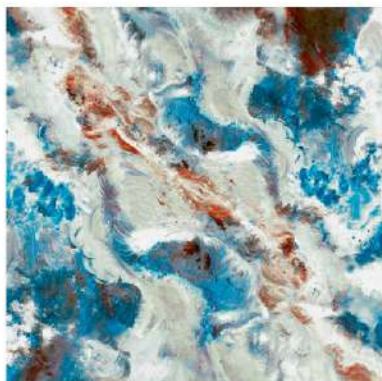

ОТТЕНОК Gamma Volantis

Картина, 1000 x 1000
Материал: стекло, АКП, холст
Артикул: 9.3.1