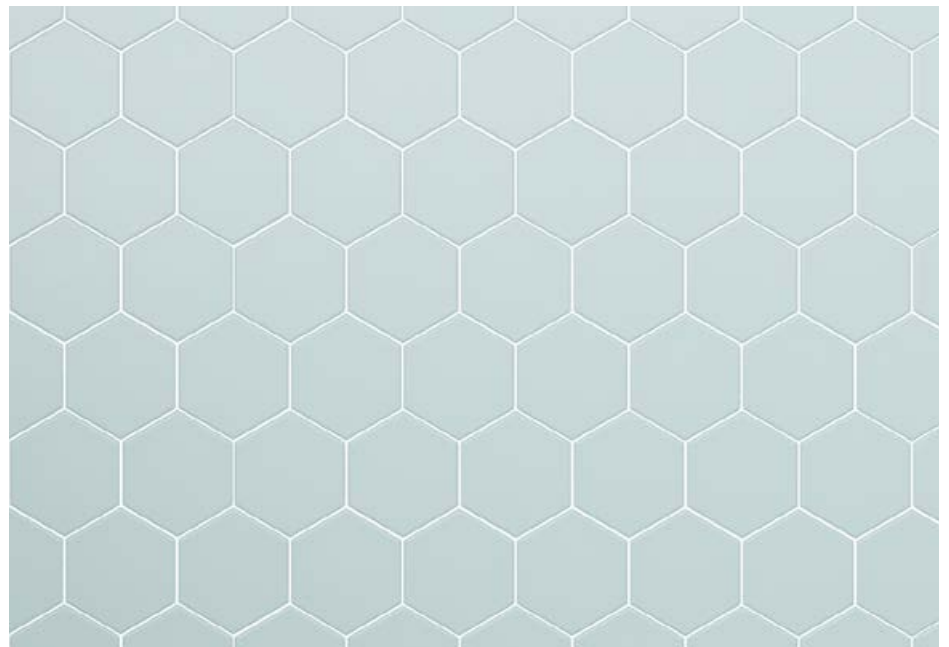

Feinsteinzeug · Böden / Grès Cérame · Carrelage de sol

Formatos

Sizes / Formate / Formats

11,6 x 10,1 cm
4 1/2" x 4"

White	26462 EQ-10S
Beige	26472 EQ-10S
Rose	26465 EQ-10S
Mint	26468 EQ-10S
Bleu Clair	26464 EQ-10S
Clay	26471 EQ-10S
Brown	26470 EQ-10S
Green	26466 EQ-10S
Denim Blue	26463 EQ-10S
Naval Blue	26469 EQ-10S
Grey	26473 EQ-10S
Black	26467 EQ-10S

Destonificación / Shade variation

Farbschattierungen / Variation de nuances

white beige rose mint bleu clair clay brown green denim blue naval blue grey black

Kromatika Mint 11,6 x 10,1 cm / 4½" x 4"

Embalaje / Packing / Verpackung / Emballage