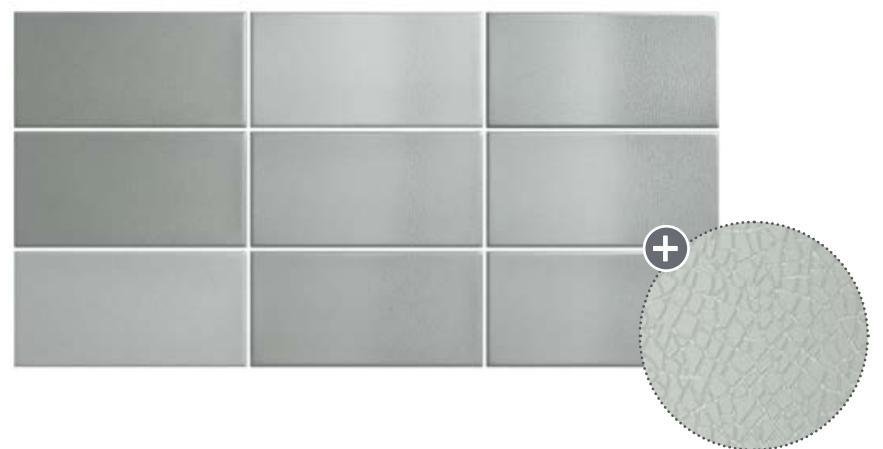

crackle

revestimiento / wall tiles / wandfliesen / faiences 

EQUIPE

artceramicshop

crackle

Crackle Aspen 7,5 x 15 cm / 3" x 6"

Pasta blanca · Revestimiento

White body · Wall tiles / Weißscherben · Wandfliesen / Pâte blanche · Faiences

Formatos

Sizes / Formate / Formats

7,5 x 30 cm
3" x 12"

7,5 x 15 cm
3" x 6"

White	25038 EQ-3
Bone	25037 EQ-3
Caramel	25040 EQ-3
Aspen	25039 EQ-3
Smokey Blue	25036 EQ-3
Ocean Blue	25043 EQ-3
Mustard	25042 EQ-3
Esmerald Green	25041 EQ-3

White	25030 EQ-3
Bone	25029 EQ-3
Caramel	25032 EQ-3
Aspen	25031 EQ-3
Smokey Blue	25028 EQ-3
Ocean Blue	25035 EQ-3
Mustard	25034 EQ-3
Esmerald Green	25033 EQ-3

Destonificación / Shade variation
Farbschattierungen / Variation de nuances

La línea roja indica la superficie esmaltada / Die rote Linie zeigt die glasierte Fläche an / The glazed surface is indicated by a red line / La ligne rouge indique la surface émaillée.

Embalaje / Packing / Verpackung / Emballage