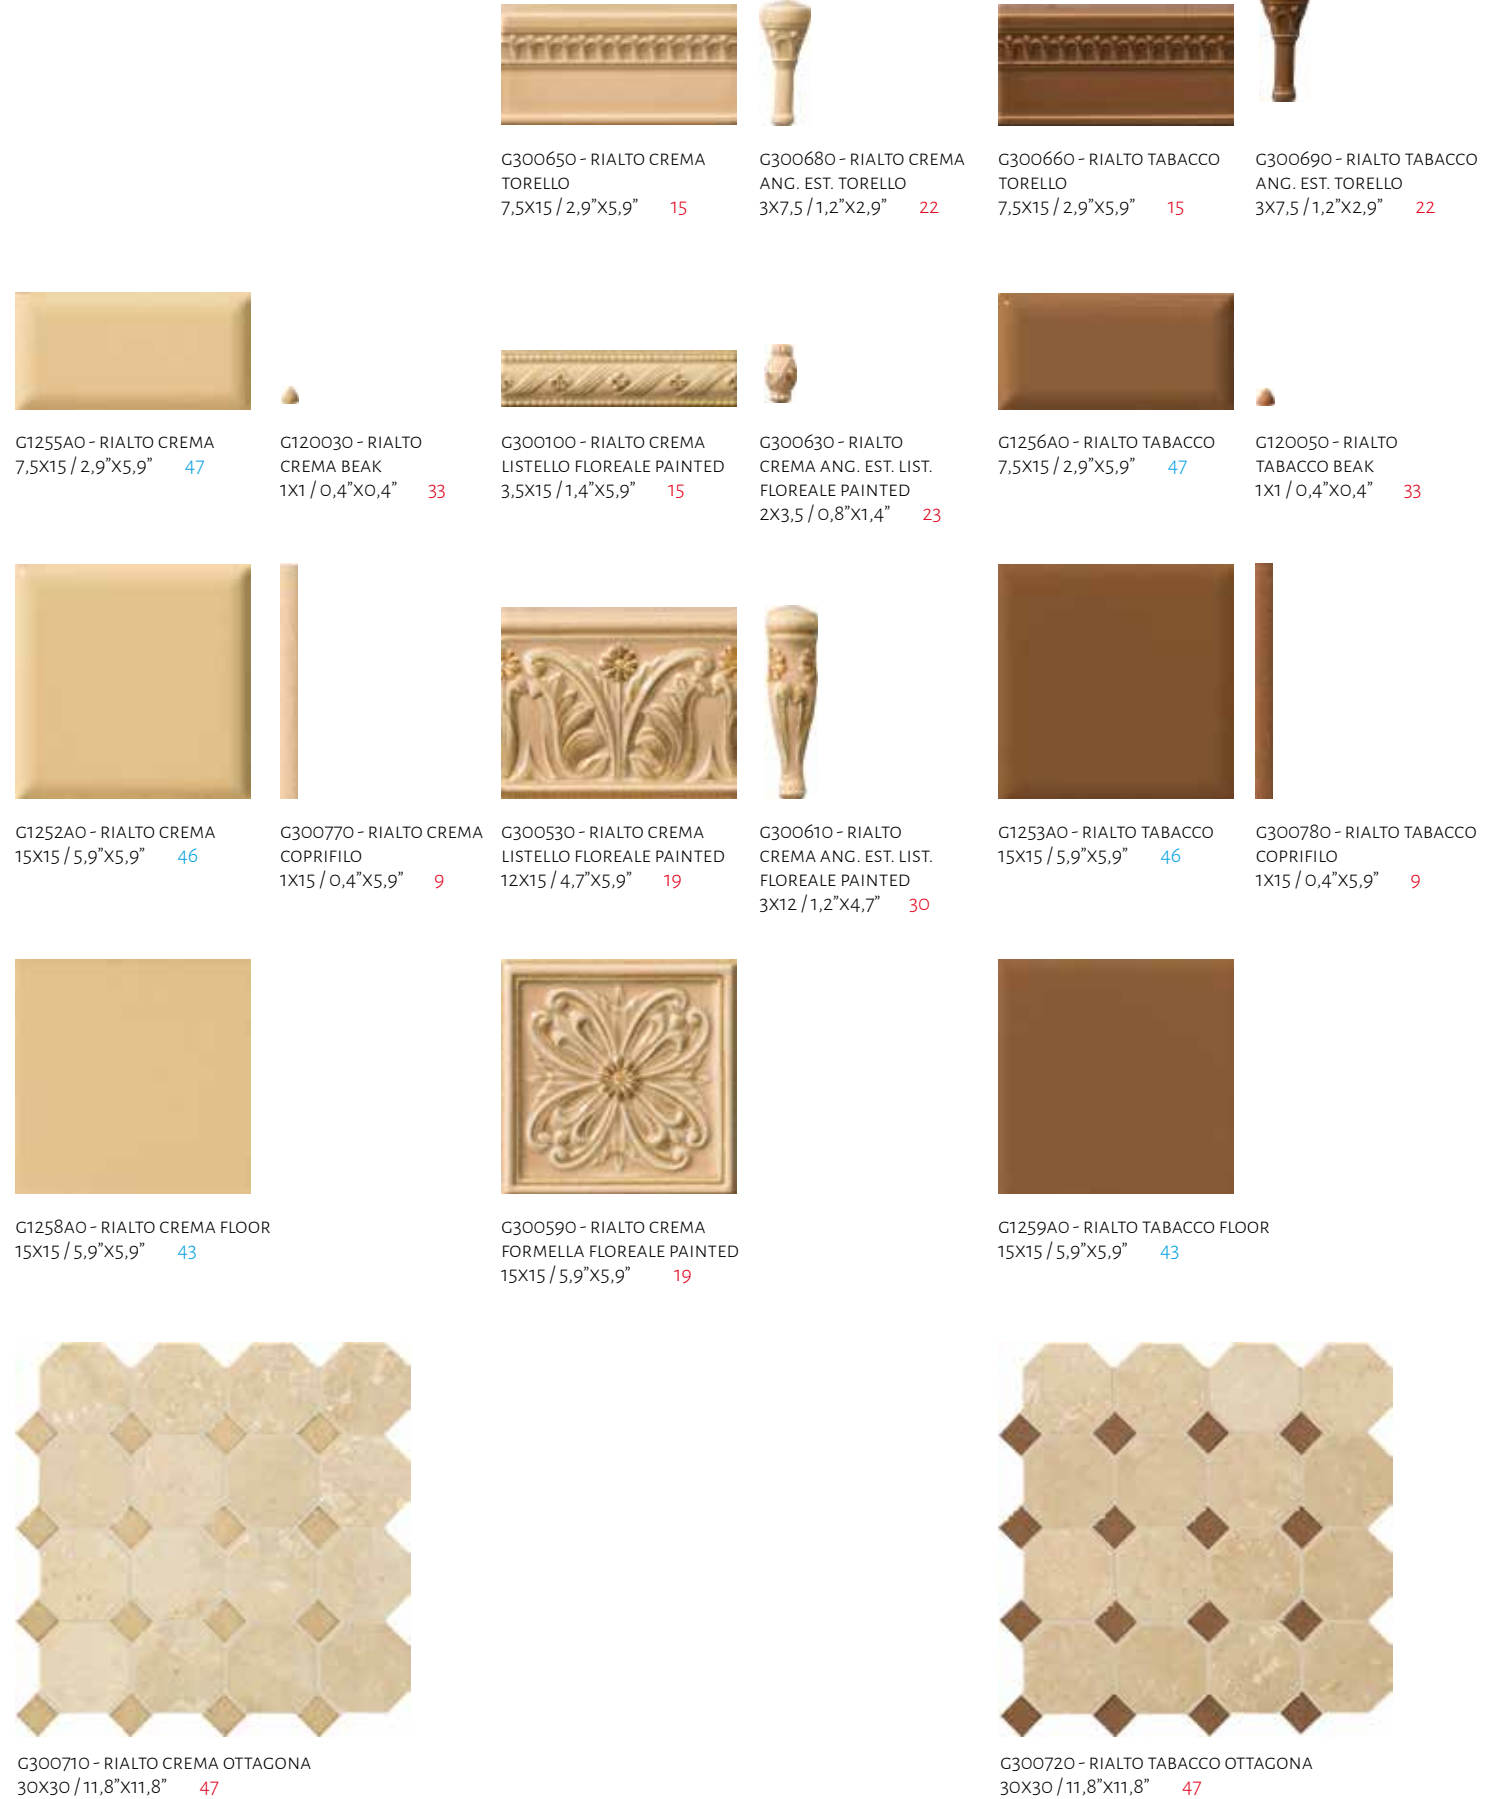

Rialto. CREMA