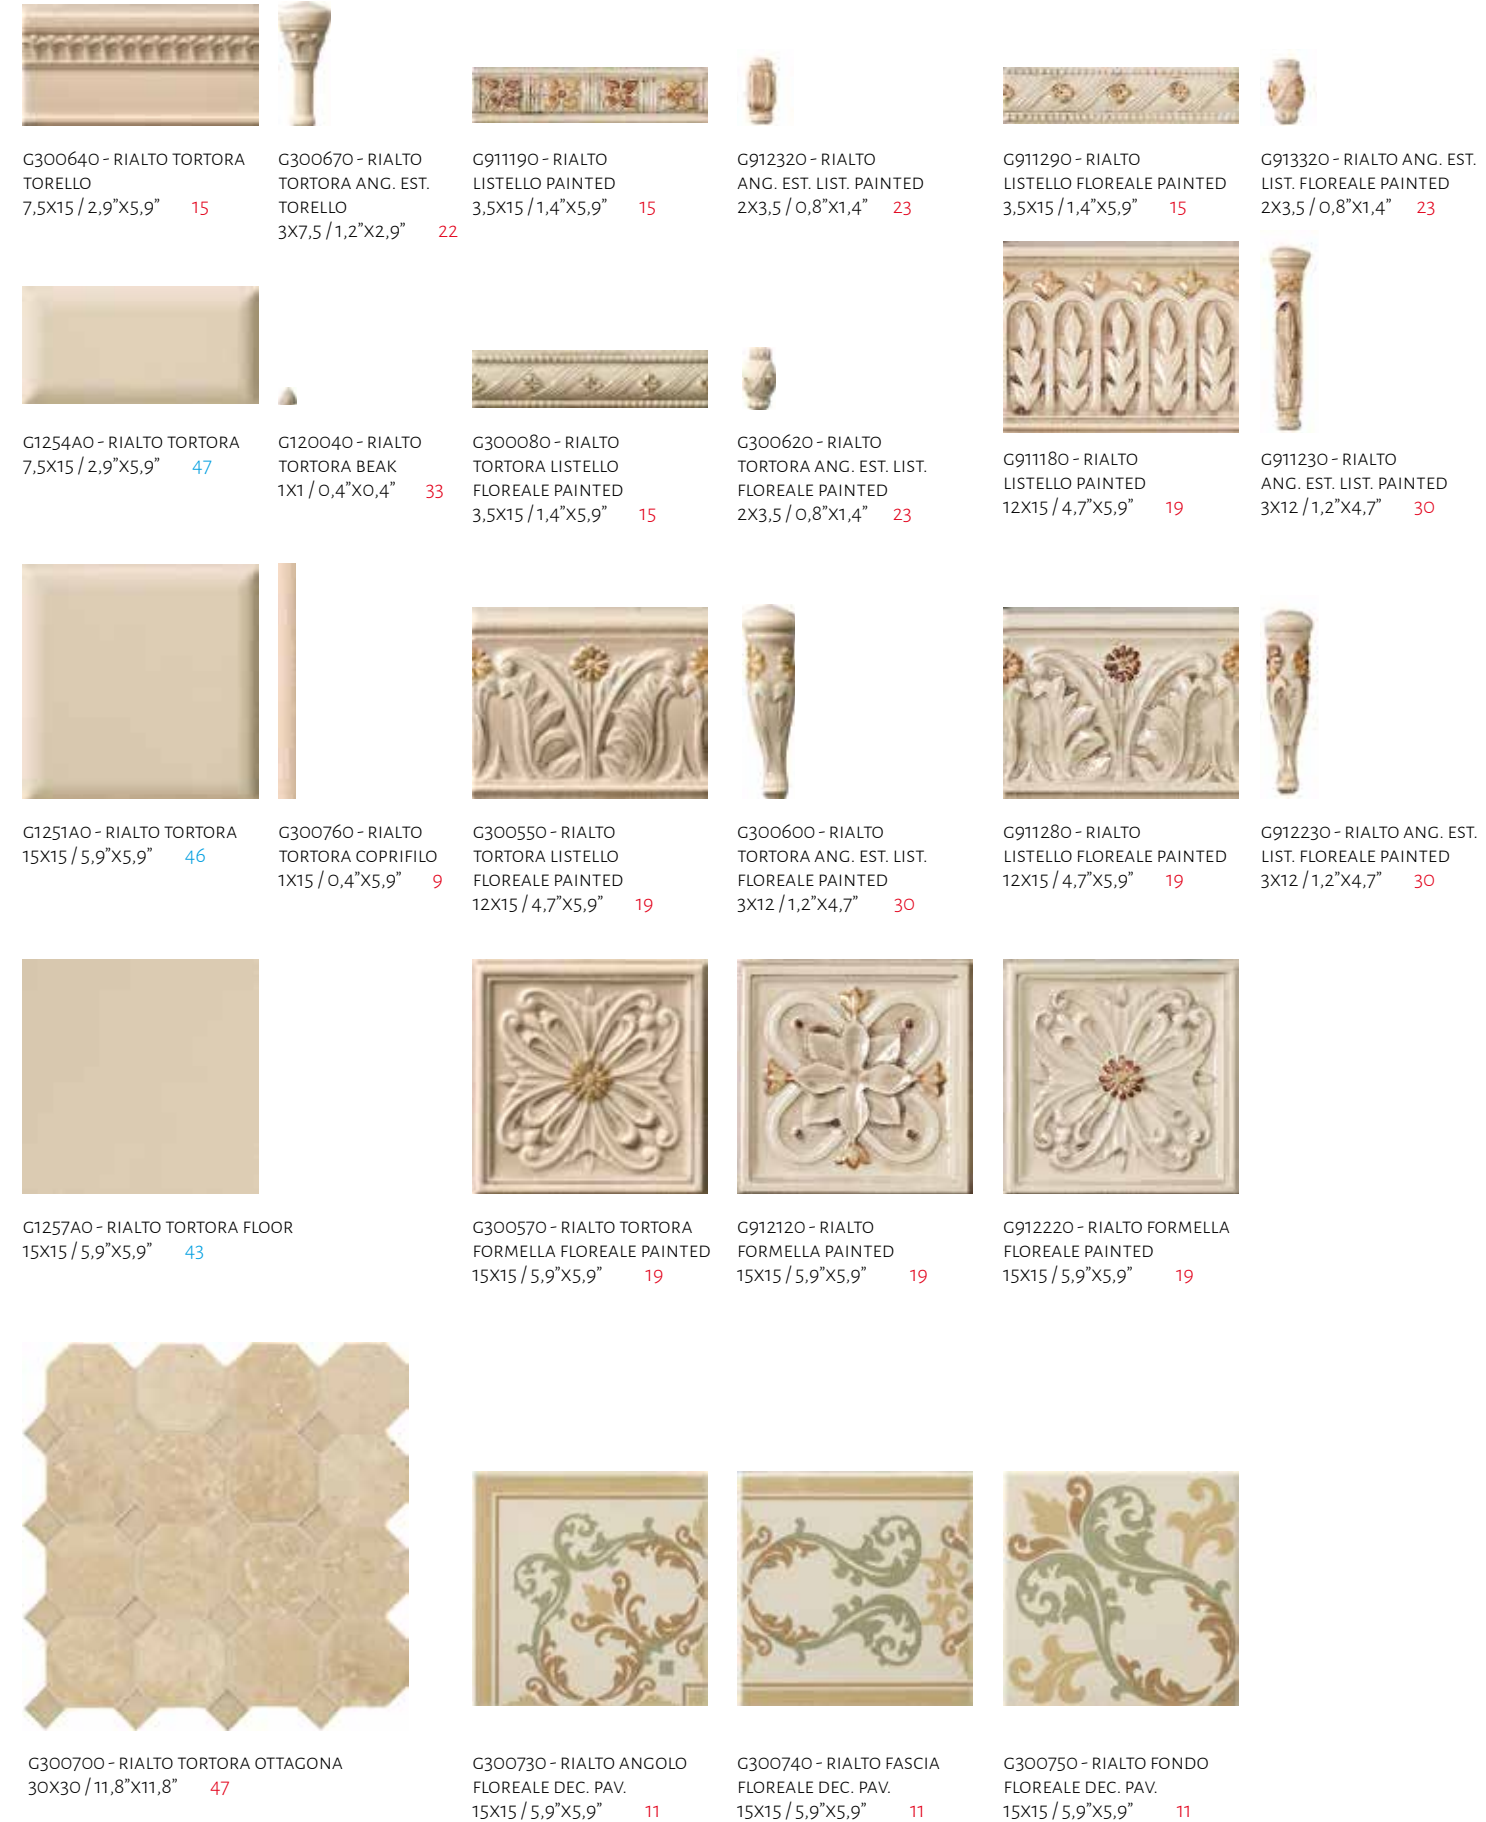

Rialto. TORTORA