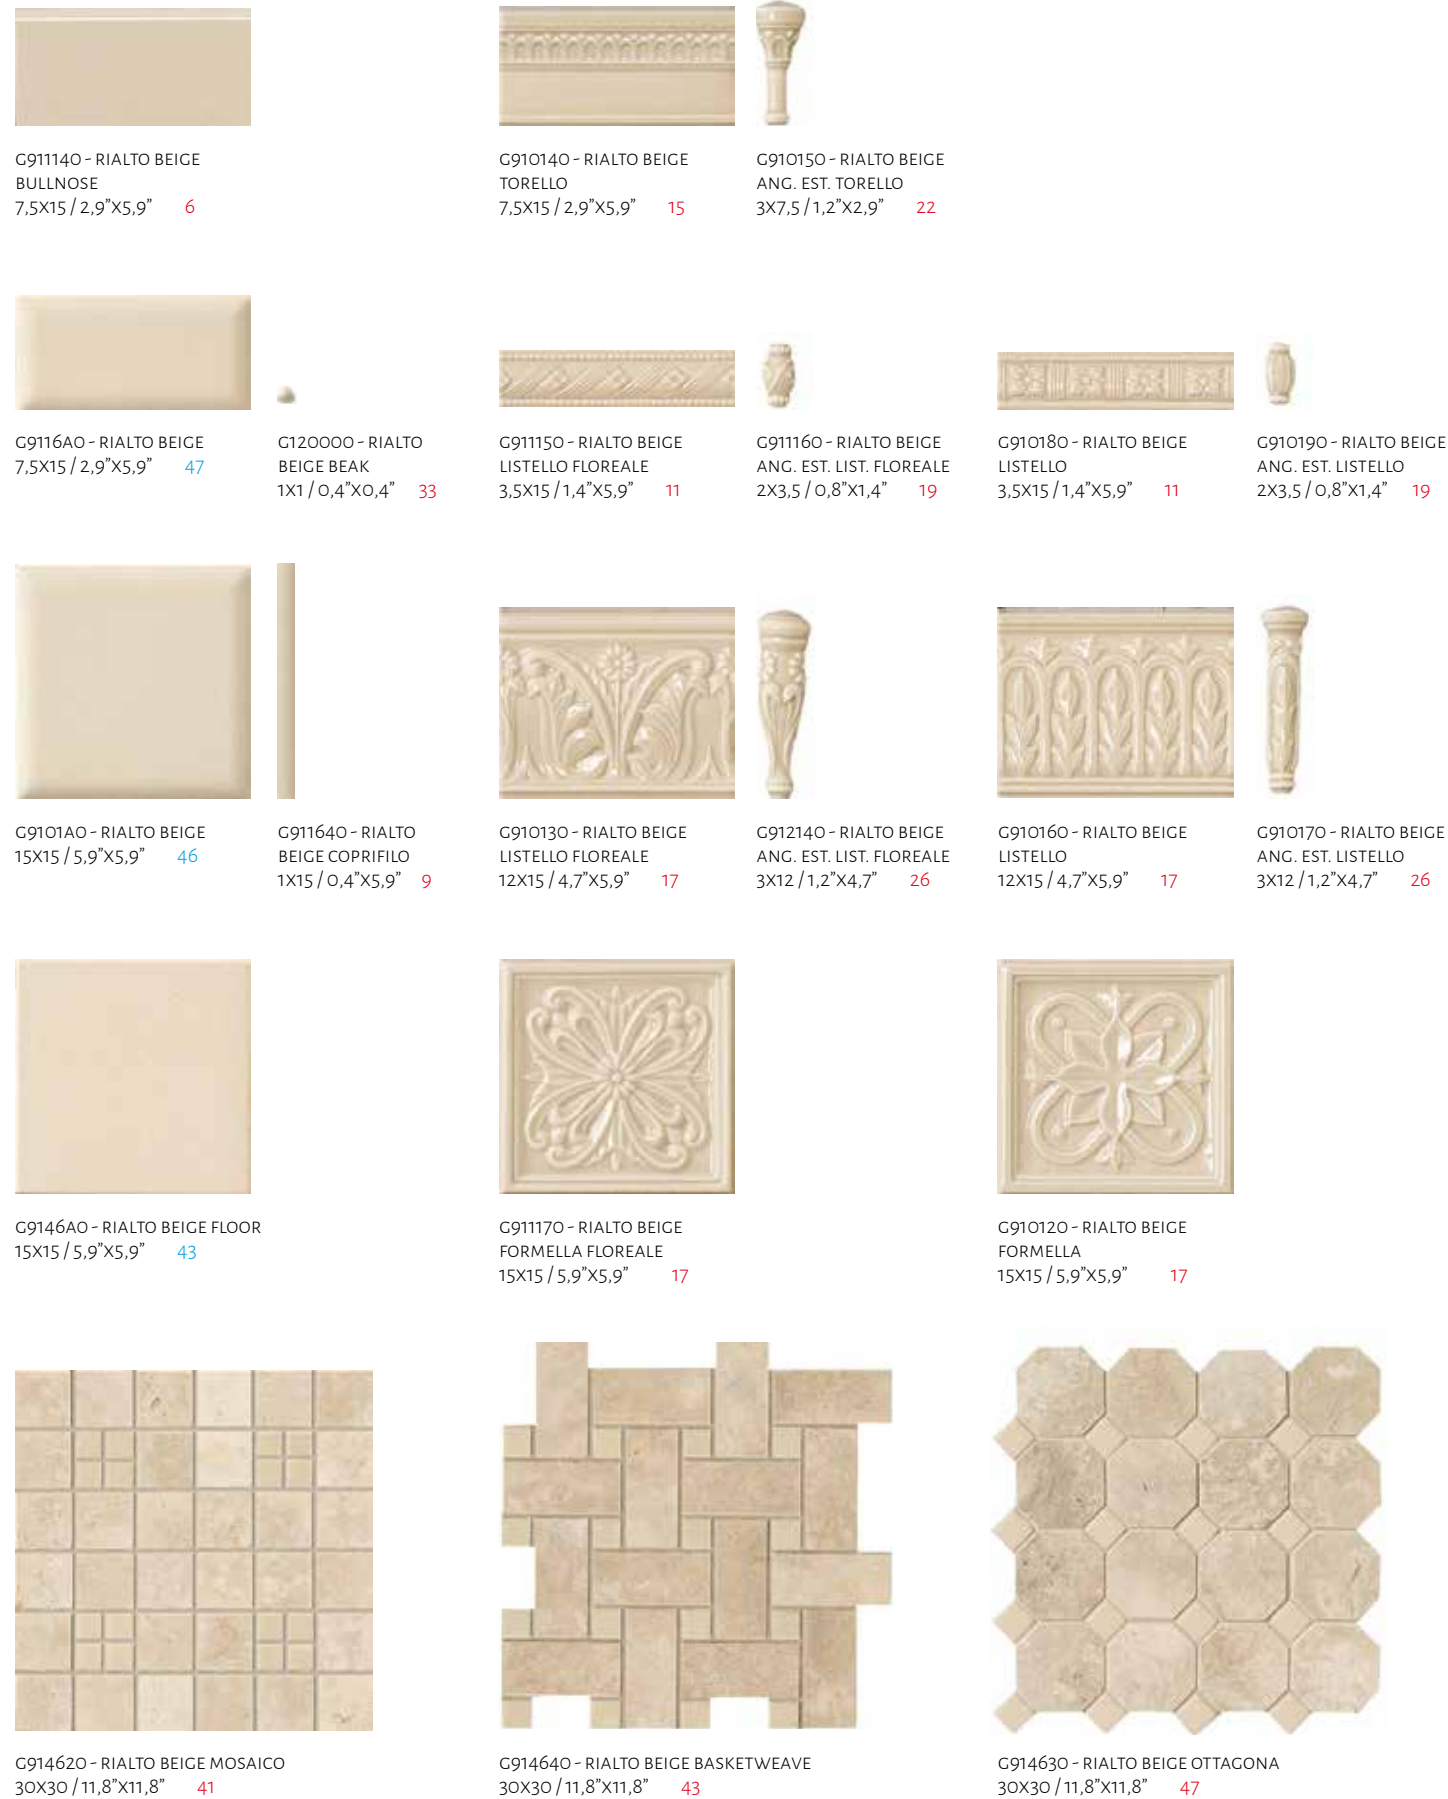

# Rialto.

## Vallelunga & Co.

WALL CREMA15X15 - 7,5X15 - TORELLO - LISTELLO FLOREALE PAINTED FLOOR CREMA15X15 - DECORO FLOREALE

# Rialto. BEIGE