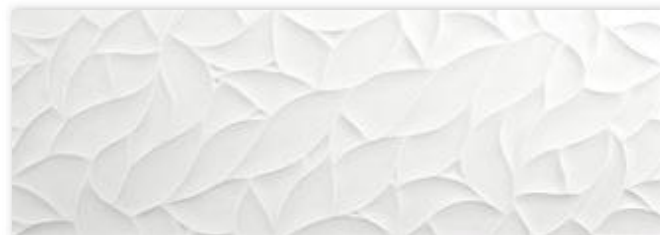

## OXO SCALA BLANCO

31,6x90x1,2 cm / 12"x 35"x 3/8"

P3470708 \_ 100145721

G271

Butech: Colorstuk Especial Blanco