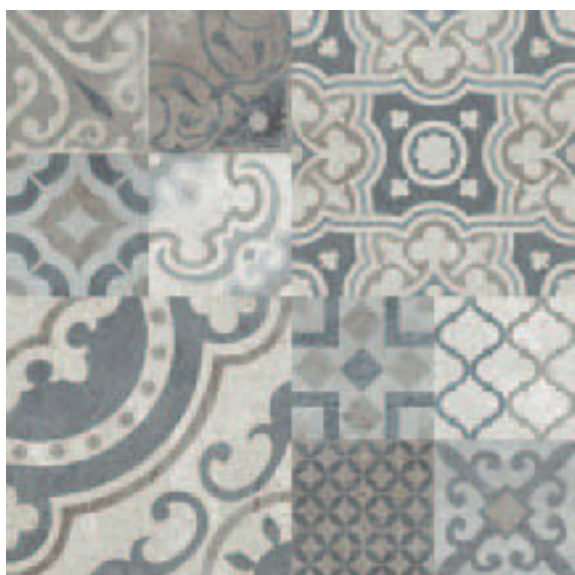

DOVER ANTIQUE

Series

Dover Antique & Dover Caliza 31.6x90 cm

CEILÁN MARFIL S-R
 80x80x1,1 cm P1760074 / 100153704 G381
 butech recomienda junta - butech recommends joint: **COLORSTUK BEIGE**

DOVER ACERO S-R
 80x80x1,1 cm P1760081 / 100155569 G381
 butech recomienda junta - butech recommends joint: **COLORSTUK MANHATTAN**