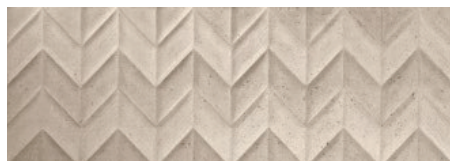

31,6x90x1,04 cm / 12"x 35" x 3/8"

P3470773 _ 100155974 G271

Butech: Colorstuk Gris

DOVER MODERN LINE TOPO

31,6x90x1,14 cm / 12"x 35" x 1/2"

P3470772 _ 100155971 G271

Butech: Colorstuk Cemento

DOVER SPIGA TOPO