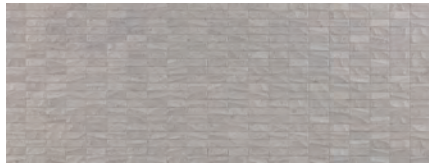

Rectified Wall Tiles
Revestimiento Monoporosa Rectificado

Mosaico Mosa-River Acero
45 cm x 120 cm

G-274