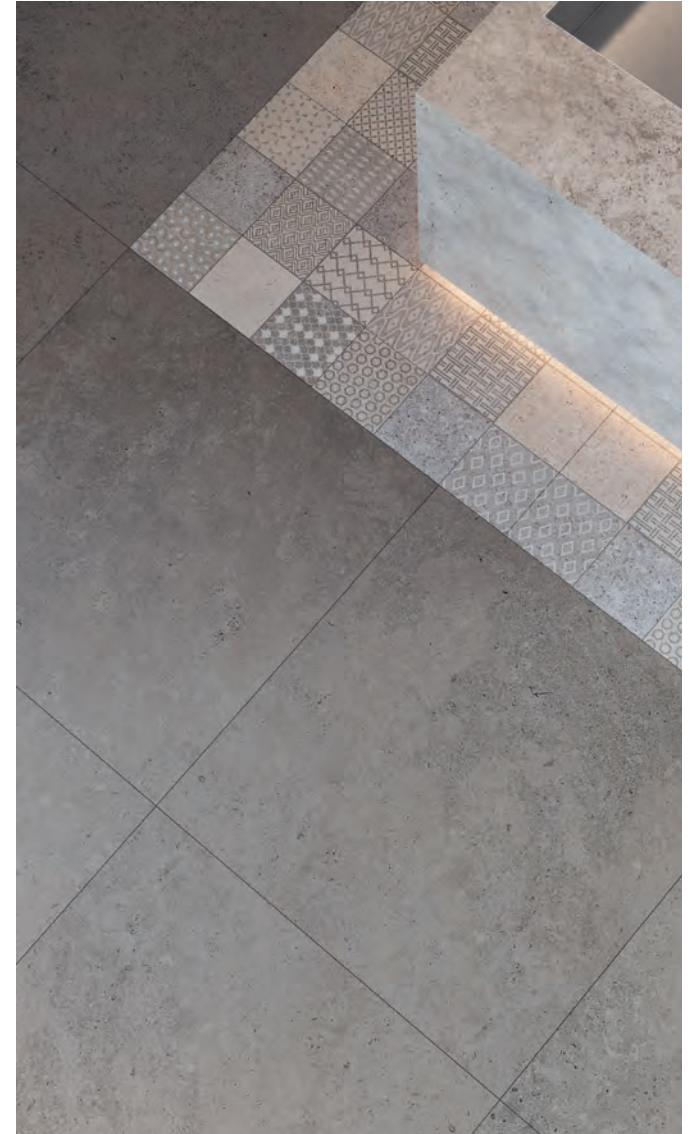

Floor Tiles

Rectified Porcellanato Tiles / Coloured Biscuit
Gres Porcelánico Rectificado / Color Masa

Deco Mosa-River
59,6 cm x 59,6 cm

G-249

Pavimento