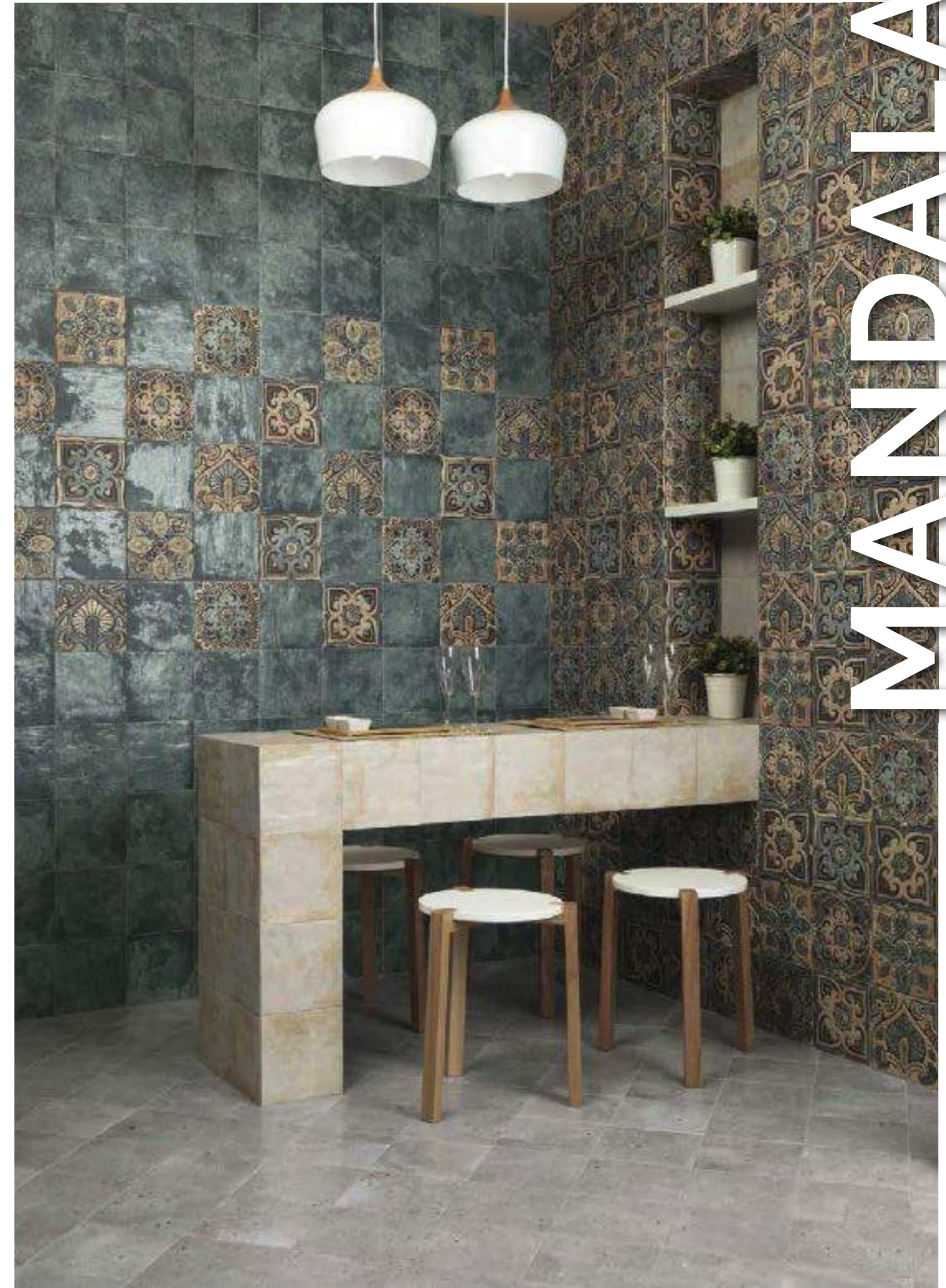

Mandala White 20x20 - Mandala Green 20x20 - Centro Mandala 20x20 - Pav. Colombina Grey 20x20

MANDALA