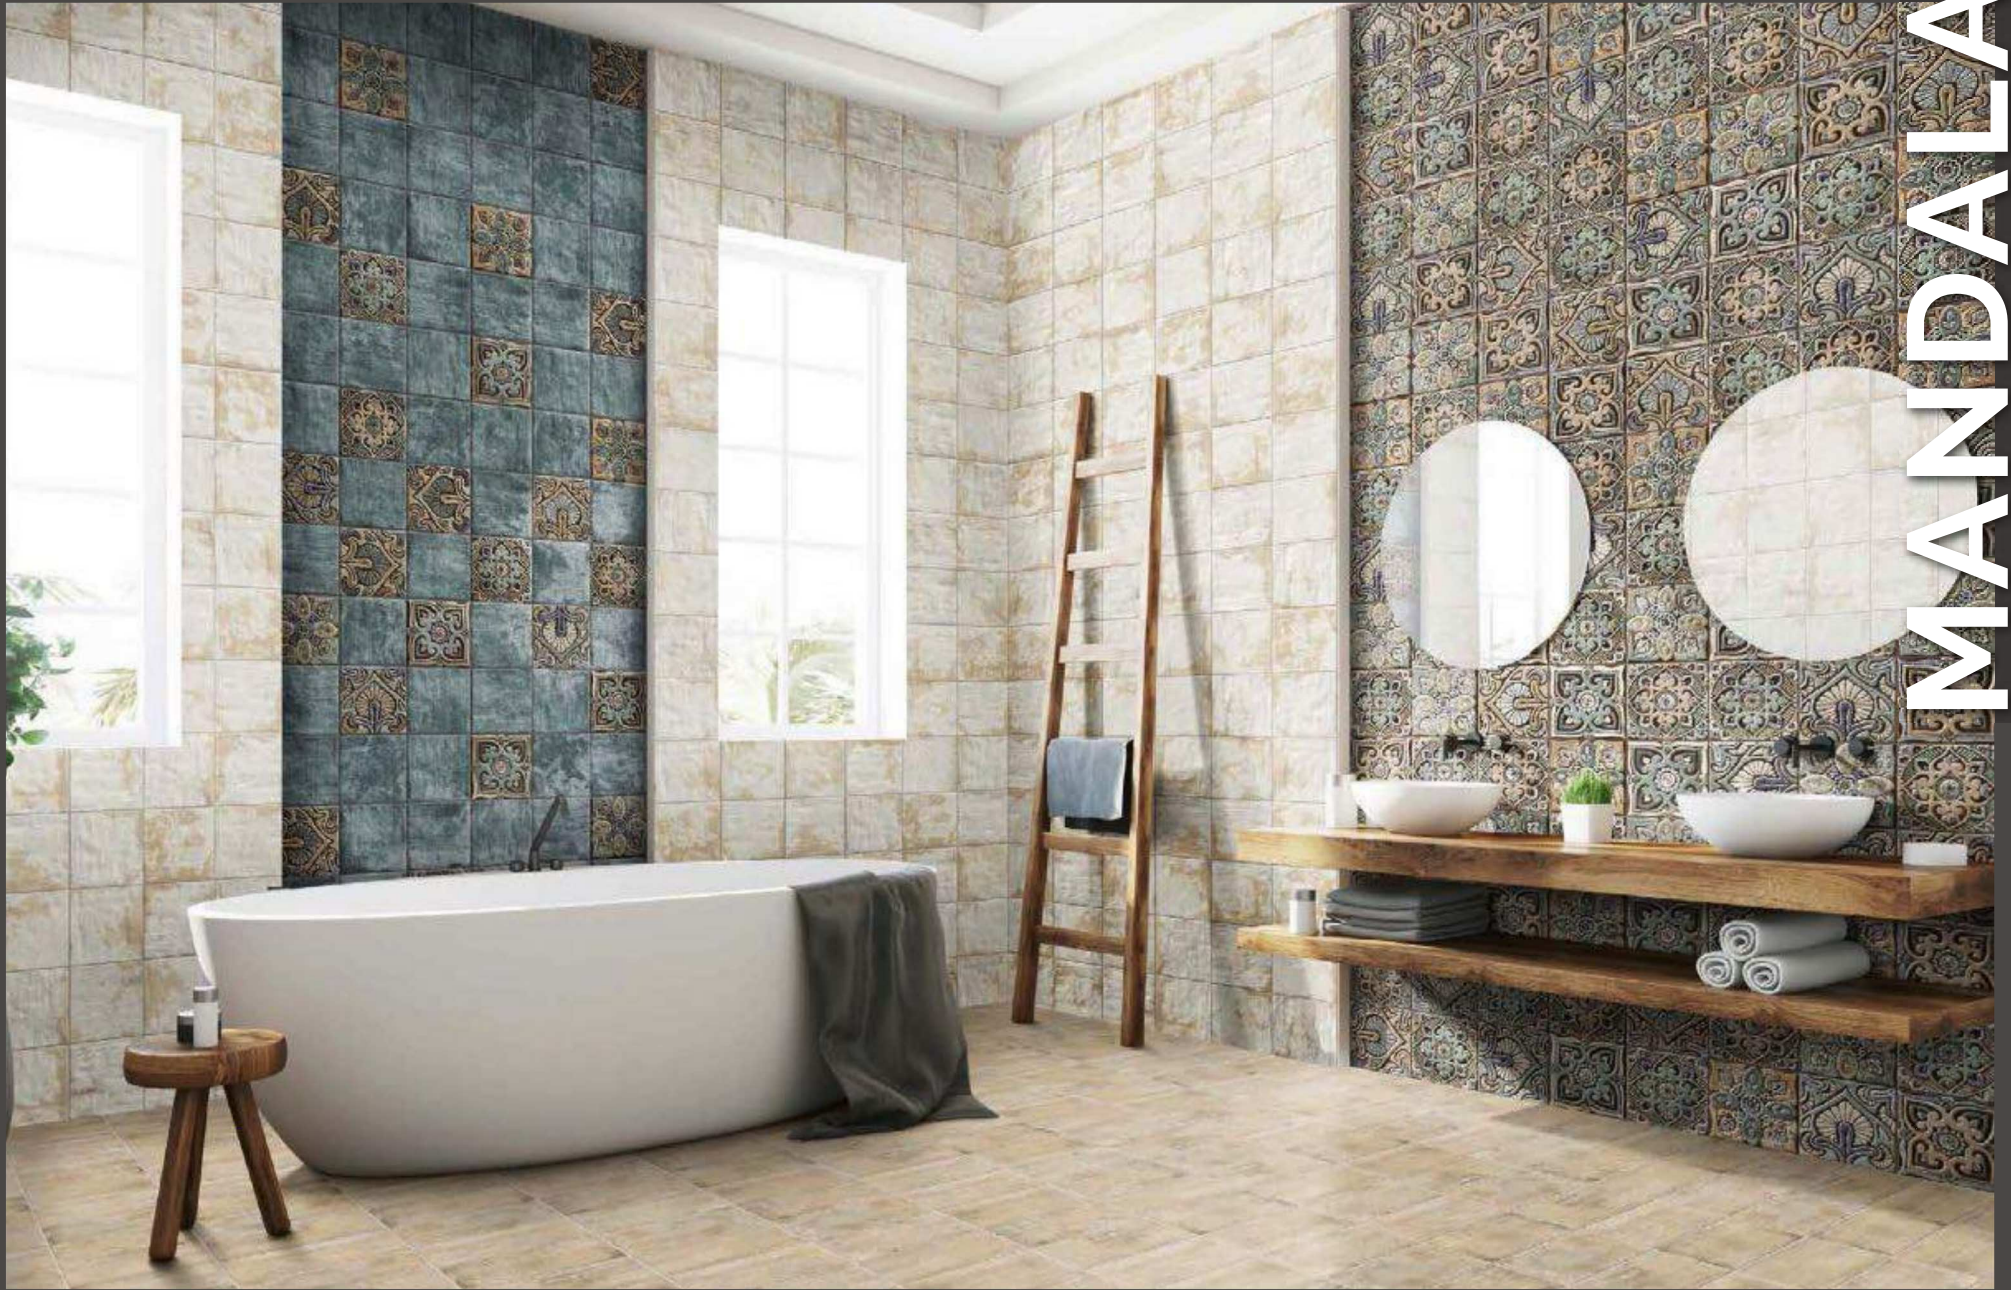

MANDALA

Mandala White 20x20 - Mandala Green 20x20 - Centro Mandala 20x20 - Pav. Aterra Crema 15x30