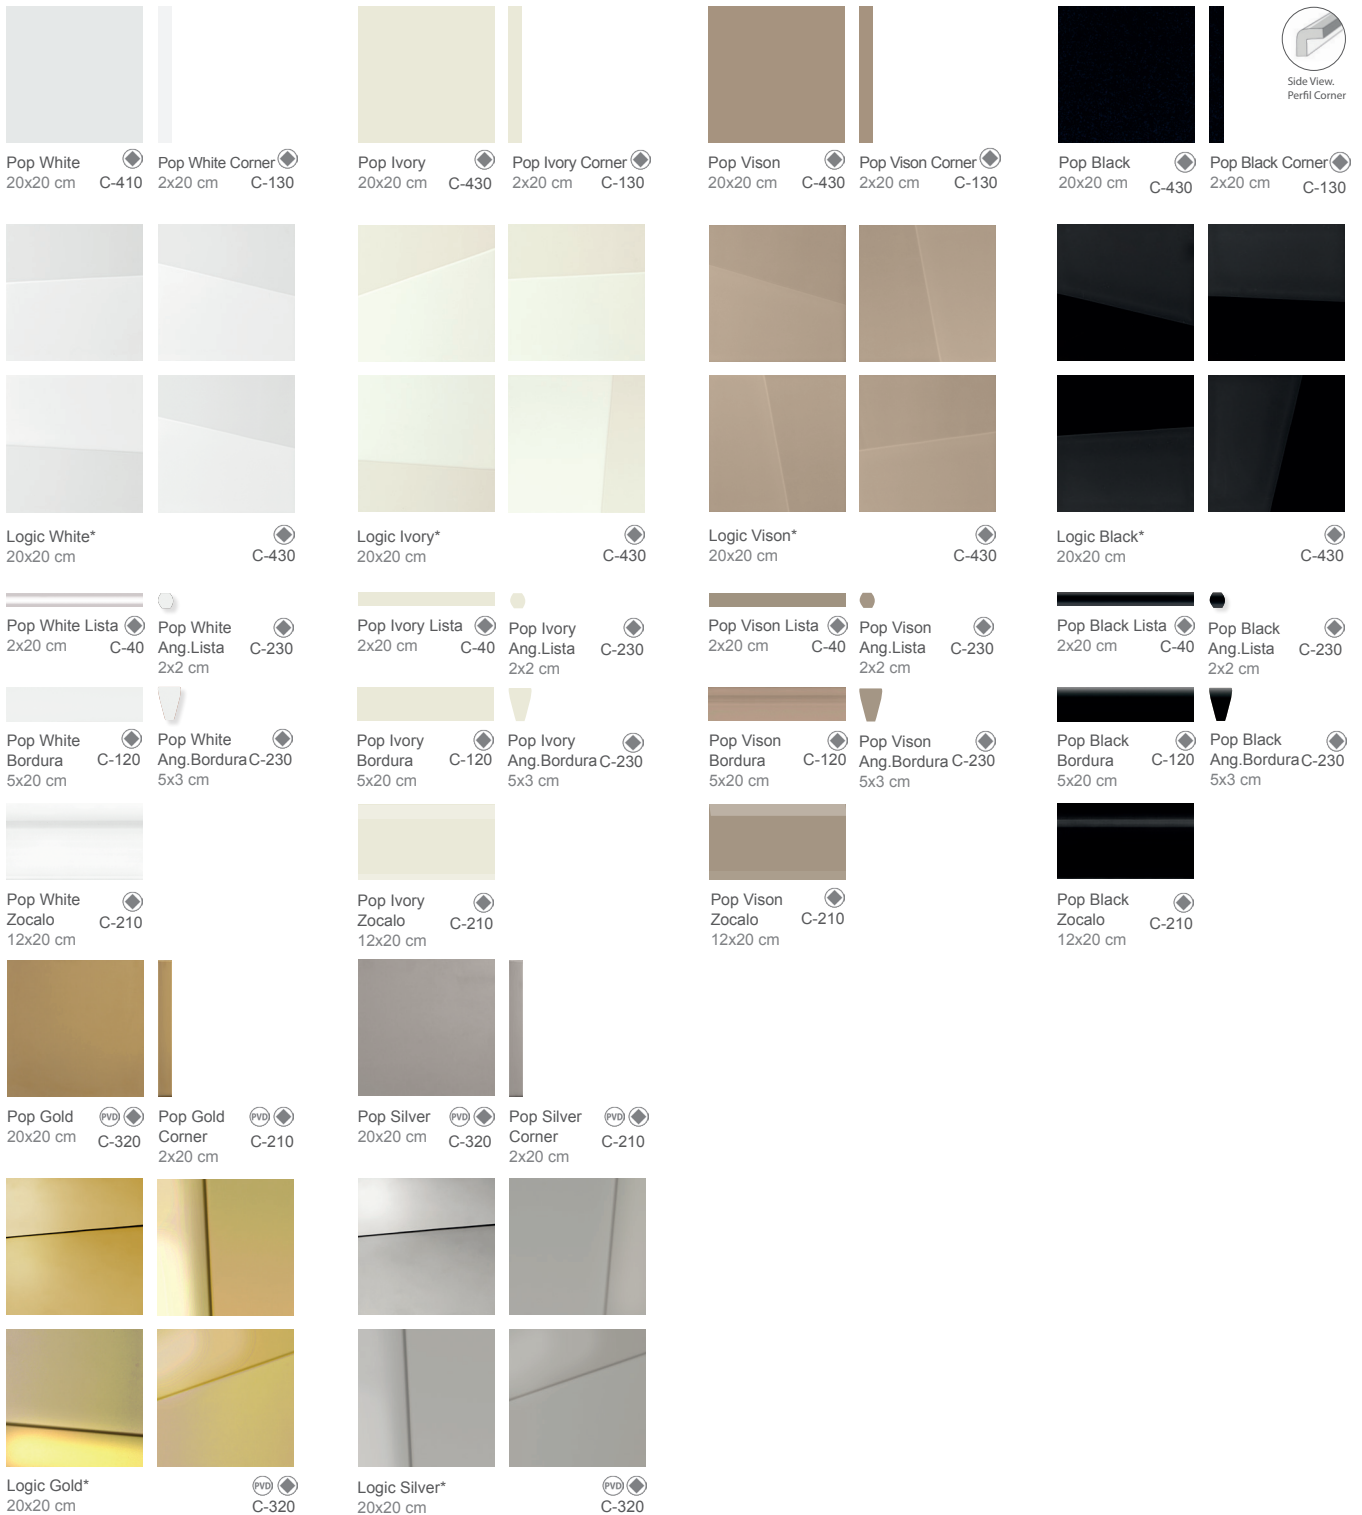

# Logic

20x20 cm - 7,9"x7,9"

\* Logic collection is available in a wide variety of aleatory patterns.  
La colección Logic está disponible en gran variedad de diseños diferentes aleatorios.

Series	Format&Thickness	Unit	Boxes/Pallet	m <sup>2</sup> /Pallet	m <sup>2</sup> /Box	Pieces/Box	Kg/Pallet	Kg/Box
Logic/Pop	20x20x0,65 cm	m <sup>2</sup>	100	100,000	1,00	25	1301	12,65
Logic/Pop Gold/Silver	20x20x0,65 cm	pz	50	40,000	0,84	21	564	10,99
Pop Corner	2x20 cm	pz	48	10,37	0,22	54	182	3,51
Pop Lista	2x20 cm	pz	64	14,59	0,23	57	302	4,49
Pop Bord	5x20 cm	pz	48	15,32	0,32	32	327	6,516
Pop Zocalo	12x20 cm	pz	75	28,80	0,38	16	719	9,399
Primary Natural	29,5x29,5x1 cm	m <sup>2</sup>	72	50,112	0,696	8	1124	15,42
Sincro	31,6x31,6x0,75 cm	m <sup>2</sup>	62	62,00	1,00	10	1134	18,14

Wall tiles  
Revestimiento

Double firing  
Bicocción

Slight Variation  
Ligera Variación

### Matching floor tiles | Pavimento coordinado

Primary White Nat.\*  
29,5x29,5 cm G-3142

Primary Ivory Nat.\*  
29,5x29,5 cm G-3142

Primary Vison Nat.\*  
29,5x29,5 cm G-3142

Primary Black Nat.\*  
29,5x29,5 cm G-3142

Wall: Logic Ivory 20x20 cm