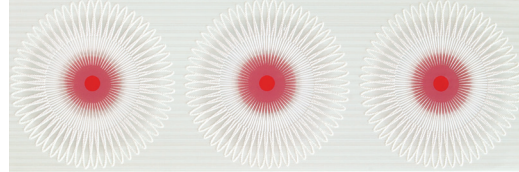

Level

25,1x75,6 cm - 9,9"x29,76"

Level Blanco
25,1x75,6 cm

C-550

Level Blanco Cenefa
6x75,6 cm

C-266

Level Rojo
25,1x75,6 cm

C-580

Level Rojo Cenefa
6x75,6 cm

C-266

Level Rojo Decor
25,1x75,6 cm

C-355

Lap Red Lista
1,5x75,6 cm

C-300

Level Pistacho
25,1x75,6 cm

C-560

Level Pistacho Cenefa
6x75,6 cm

C-266

Level Negro
25,1x75,6 cm

C-560

Level Negro Cenefa
6x75,6 cm

C-266

Level Negro Decor
25,1x75,6 cm

C-355