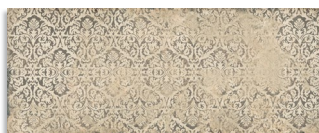

(2) Har Cemento  
G.145

Escala Rojizo  
G.146

(2) Cercha Caldera  
G.145

Escala Blanco  
G.146

(2) Cimbra Natural  
G.145

Escala Negro  
G.146

(1) Buril Marfil  
G.145

Vano Marfil  
G.145

Zoclo Grafito / Bloque-4 / Har Cemento · 20x50 cm. / Cerco-SPR Grafito · 59,3x59,3 cm.

COLLECTION  
VIEW

Dintel-4 Blanco / Cimbra Natural / Zoclo Blanco · 20x50 cm. / Faro-R Ceniza · 14,4x89,3 cm.

Bunker-R Grafito / Bunker-R Blanco / Gradone Bunker-R Grafito - 59,3x119,3 cm. / Escala Rojizo - 20x50 cm.