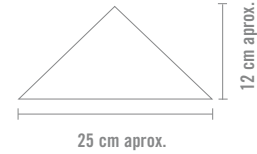

25x25 cm. 9.8x9.8 inches 13 mm

Asturias-1
G.49

Asturias-2
G.49

Asturias-3
G.49

Tabica Cudillero
16,5x25 aprox.
G.45

Taco Tineo
8,2x8,2 aprox.
G.23

Tira Vegadeo 8,2x25 aprox.
G.32

Triángulo Luarca
25x12 aprox.
G.43

25x25 cm. 9.8x9.8 inches 13 mm

Zaragoza-1
G.49

Zaragoza-2
G.49

Zaragoza-3
G.49

Tabica Ejea 16,5x25 aprox.
G.45

Taco Cariñena
8,2x8,2 aprox.
G.23

Tira Calatayud 8,2x25 aprox.
G.32

Triángulo Bureta
25x12 aprox.
G.43

25x25 cm. 9.8x9.8 inches 13 mm

Vizcaya-1
G.49

Vizcaya-2
G.49

Vizcaya-3
G.49

Tabica Urquiola 16,5x25 aprox.
G.45

Taco Celaya
8,2x8,2 aprox.
G.23

Taco Bermeo
8,2x8,2 aprox.
G.23

Tira Ibarra 8,2x25 aprox.
G.32

Triángulo Algorta
25x12 aprox.
G.43

Formato / Size	X Caja / Box			X Palet / Pallet		
	Pz / Pc	M2 / sqm	Kg	Cj / Box	M2 / sqm	Kg
25x25 cm. pieza y cantonera	4	0,25	7,95	.	.	.
8,2x8,2 cm. taco	75	0,53	15	.	.	.