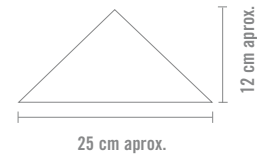

25x25 cm. 9.8x9.8 inches 13 mm

Asturias-1
G.49

Asturias-2
G.49

Asturias-3
G.49

Tabica Cudillero
16,5x25 aprox.
G.45

Taco Tineo
8,2x8,2 aprox.
G.23

Tira Vegadeo 8,2x25 aprox.
G.32

Triángulo Luarca
25x12 aprox.
G.43

25x25 cm. 9.8x9.8 inches 13 mm

Zaragoza-1
G.49

Zaragoza-2
G.49

Zaragoza-3
G.49

Tabica Ejea 16,5x25 aprox.
G.45

Taco Cariñena
8,2x8,2 aprox.
G.23

Tira Calatayud 8,2x25 aprox.
G.32

Triángulo Bureta
25x12 aprox.
G.43

25x25 cm. 9.8x9.8 inches 13 mm

Vizcaya-1
G.49

Vizcaya-2
G.49

Vizcaya-3
G.49

Tabica Urquiola 16,5x25 aprox.
G.45

Taco Celaya
8,2x8,2 aprox.
G.23

Taco Bermeo
8,2x8,2 aprox.
G.23

Tira Ibarra 8,2x25 aprox.
G.32

Triángulo Algorta
25x12 aprox.
G.43

Formato / Size	X Caja / Box			X Palet / Pallet		
	Pz / Pc	M2 / sqm	Kg	Cj / Box	M2 / sqm	Kg
25x25 cm. pieza y cantonera	4	0,25	7,95	.	.	.
8,2x8,2 cm. taco	75	0,53	15	.	.	.