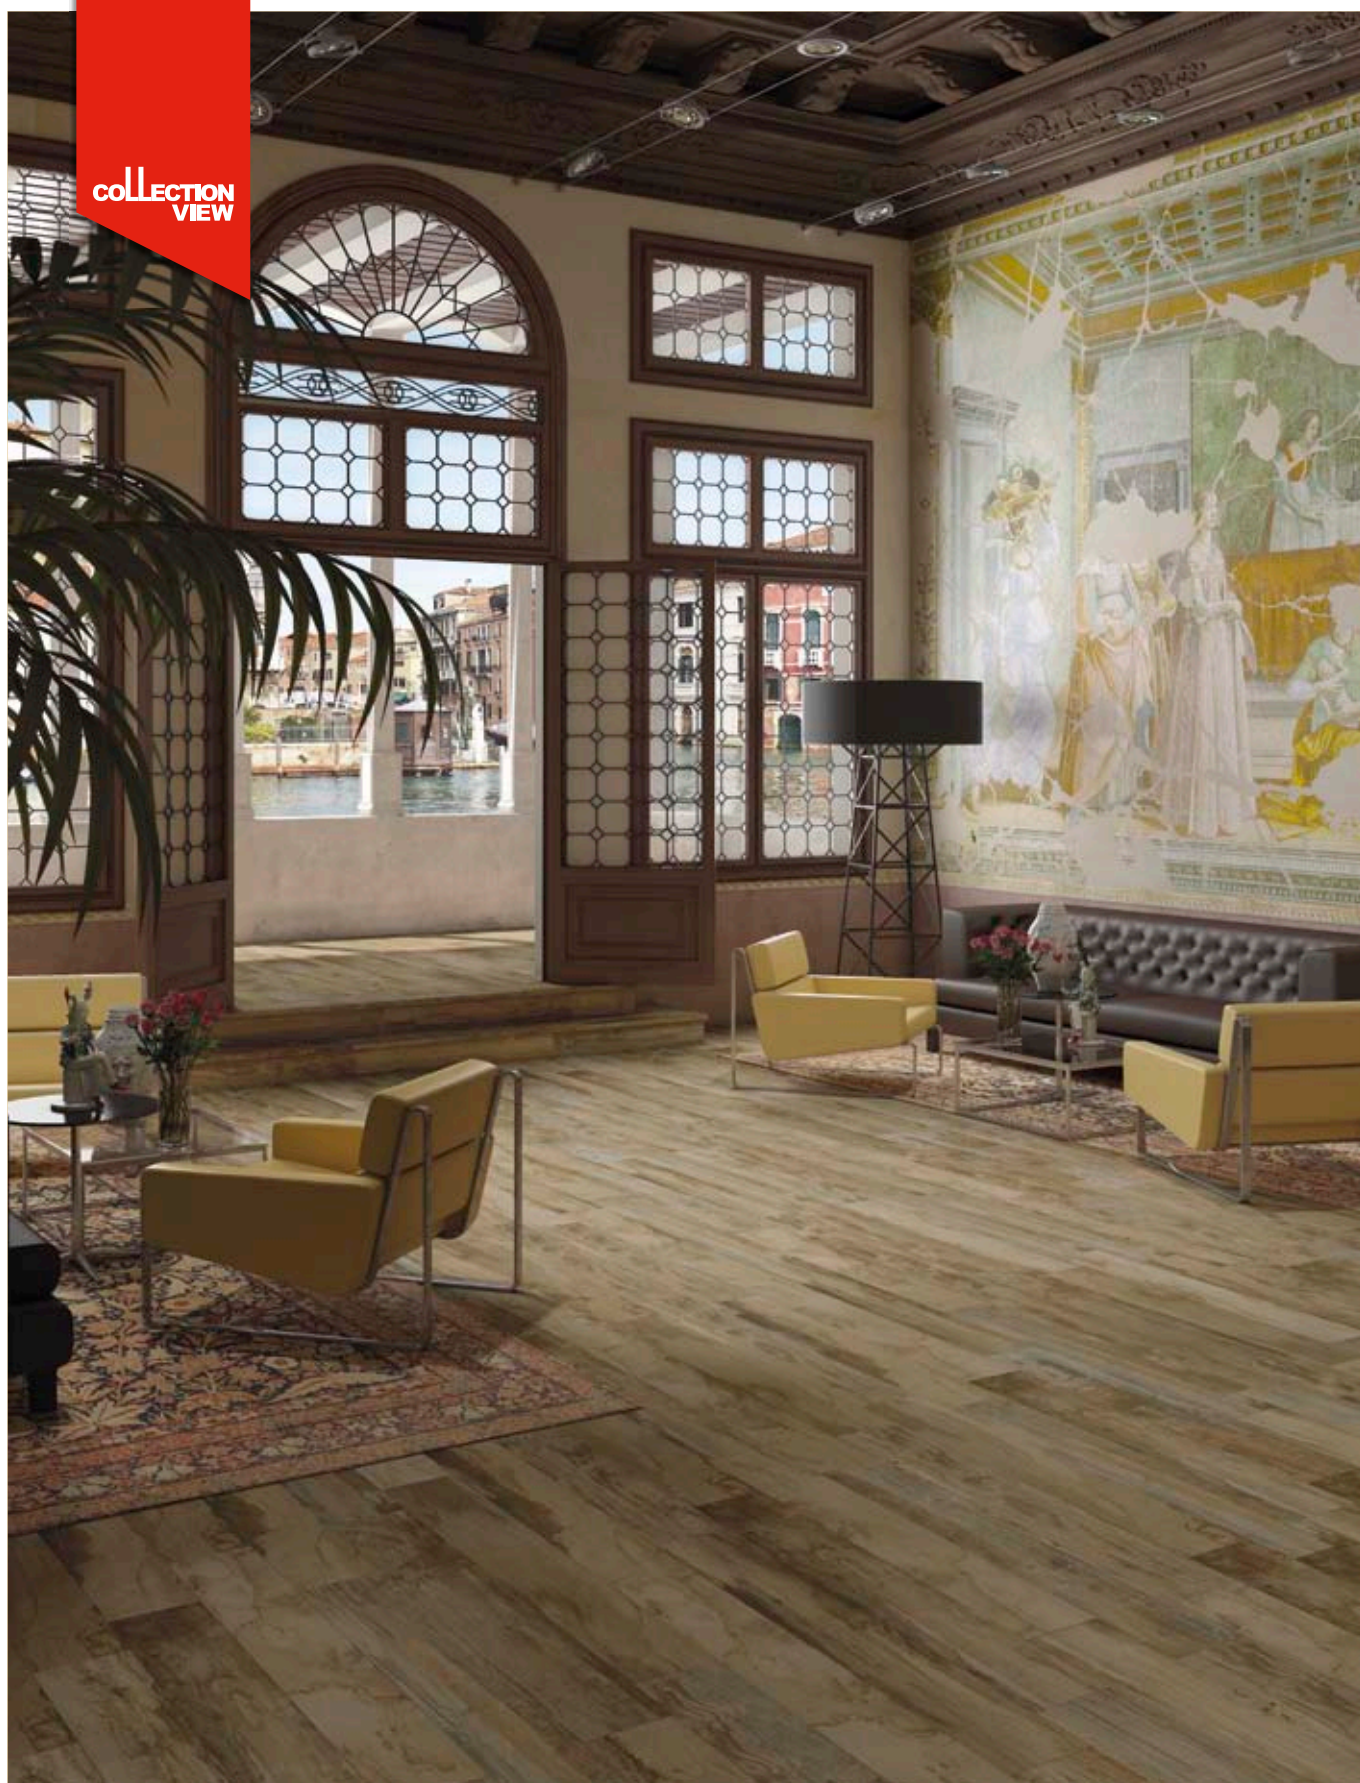

Fremont-R Natural · 19,2x119,3, cm. >

Veneto-R Canela · 19,2x119,3, cm. v

COLLECTION  
VIEW

↗ Nordland-R Beige · 19,2x119,3, cm. / Honeycomb Nordland Beige · 44,5x38 aprox.  
↖ Namibe-R · 19,2x119,3, cm.