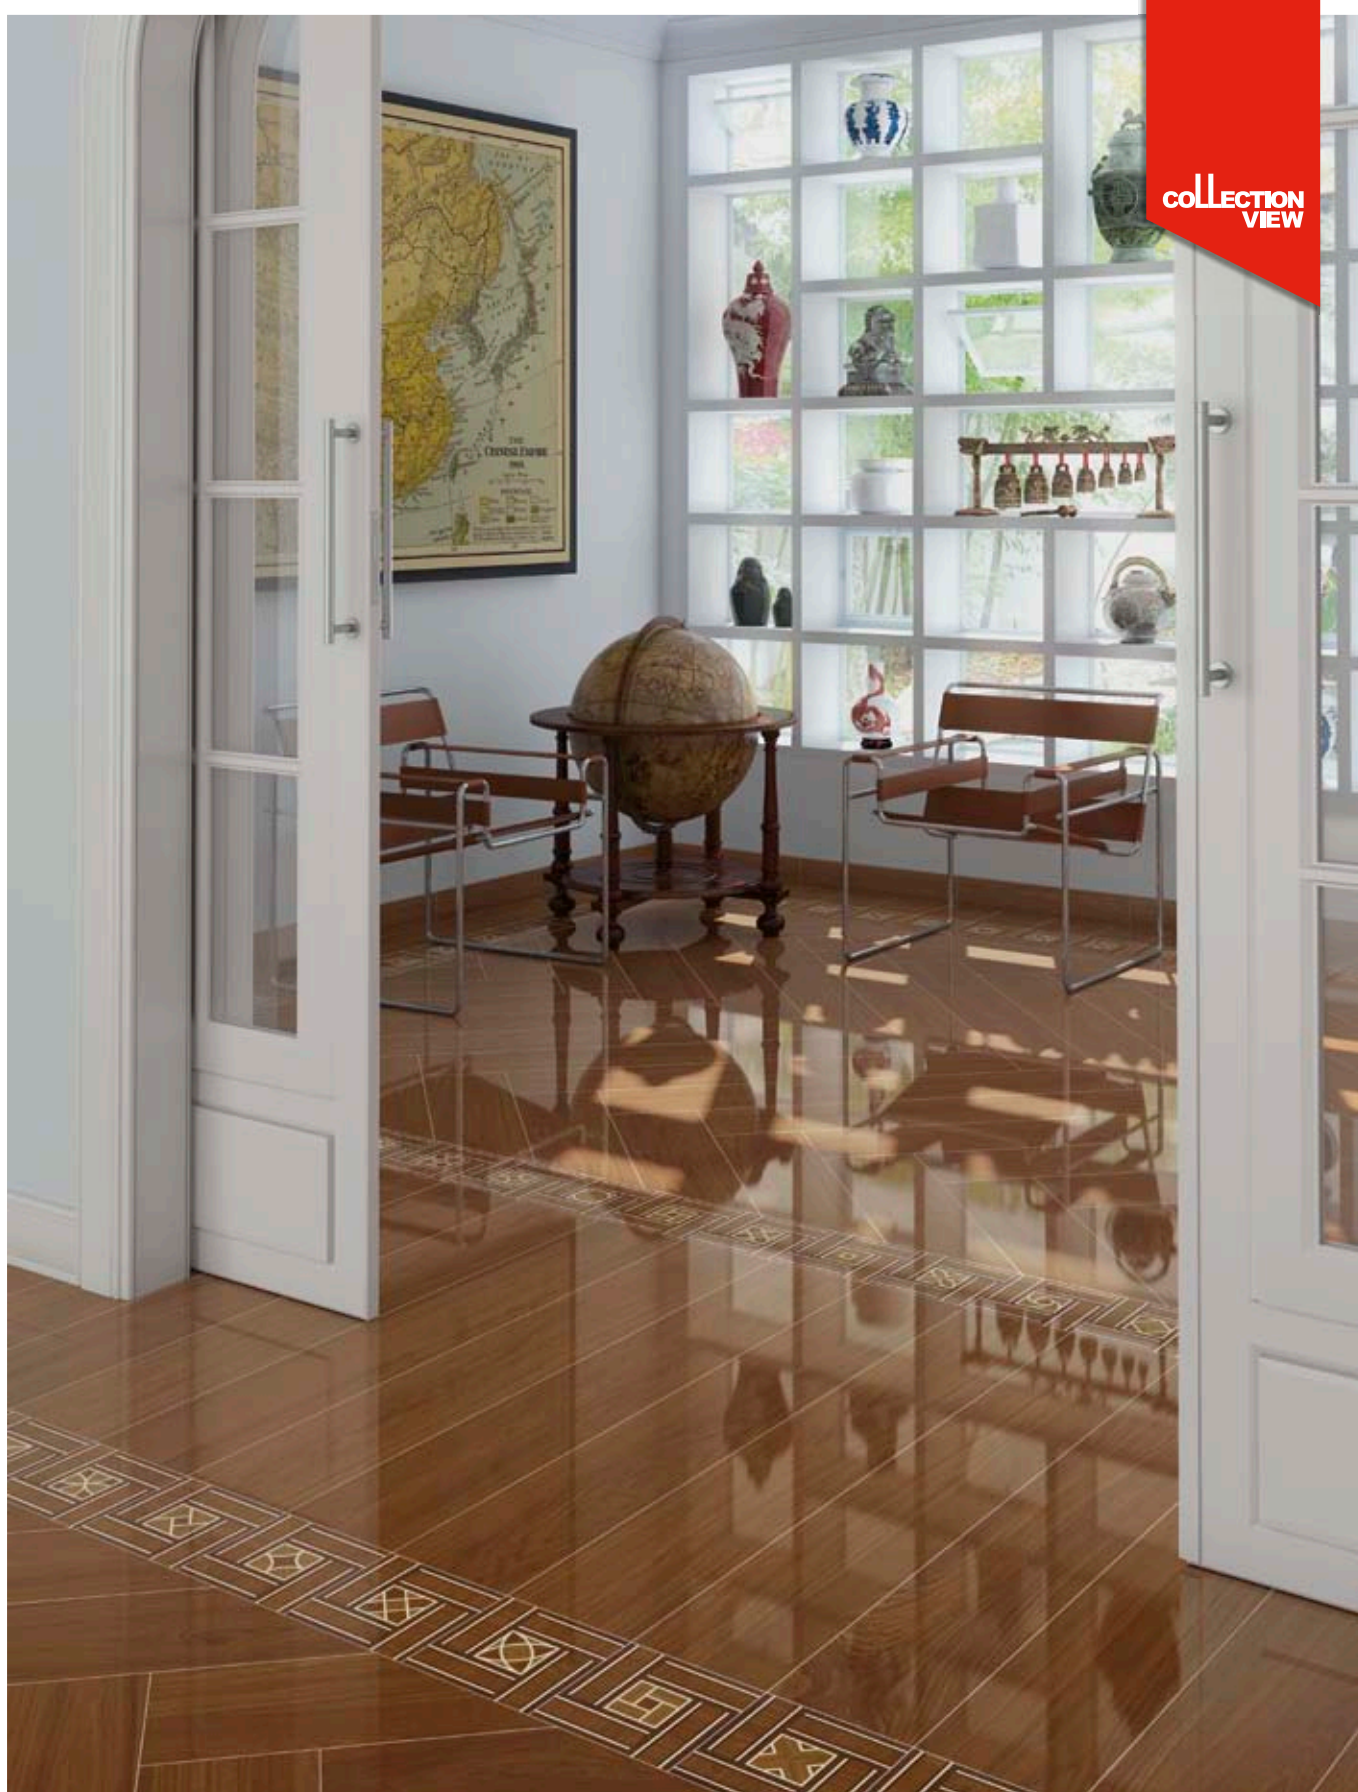

## PLACEMENT MANNERS ADAMANT

^ Kalawao-R Nube · 59,3x59,3 cm. / Gradone Kalawao-R Nube · 59,3x59,3 cm. / Adamant Kalawao Nube / Adamant Okinawa Carbón · 22x38 aprox.

◀ Okinawa-R Carbón · 19,2x119,3 cm.

▼ Hainan-R Avellana · 19,2x119,3 cm. / Jiangsu-R Avellana · 19,2x19,2 cm. / Rodapié Hainan-R Avellana · 9,4x59,3 cm.