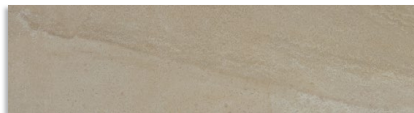

14,4x59,3 cm. 5.7x23.3 inches

Vendôme-CR Beige
G.162

Vendôme-CR Crema
G.162

Composición Crozat 14,4x59,3 aprox.
G.75

Vendôme-CR Musgo
G.162

Vendôme-CR Basalto
G.162

Cantonera Composición
Crozat 14,4x14,4 aprox.
G.70

30x60 cm. (29,3x59,3 cm.) 11.8x23.6 inches (11.5x23.3 inches)

Vendôme-CR Beige
G.200

Vendôme-CR Crema
G.200

Vendôme-CR Musgo
G.200

Vendôme-CR Basalto
G.200

Mosaico Vendôme
G.76

Silver Line Mate 1x59,3 aprox.
G.58