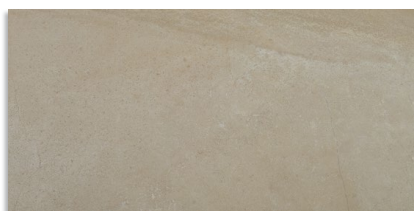

14,4x59,3 cm. 5.7x23.3 inches

Vendôme-CR Beige
G.162

Vendôme-CR Crema
G.162

Composición Crozat 14,4x59,3 aprox.
G.75

Vendôme-CR Musgo
G.162

Vendôme-CR Basalto
G.162

Cantonera Composición
Crozat 14,4x14,4 aprox.
G.70

30x60 cm. (29,3x59,3 cm.) 11.8x23.6 inches (11.5x23.3 inches)

Vendôme-CR Beige
G.200

Vendôme-CR Crema
G.200

Vendôme-CR Musgo
G.200

Vendôme-CR Basalto
G.200

Mosaico Vendôme
G.76

Silver Line Mate 1x59,3 aprox.
G.58