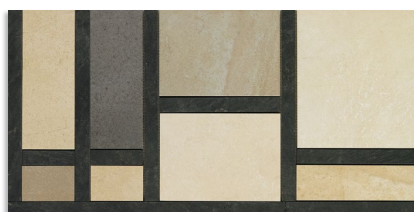

14,4x59,3 cm. 5.7x23.3 inches

Vendôme-CR Beige
G.162

Vendôme-CR Crema
G.162

Composición Crozat 14,4x59,3 aprox.
G.75

Vendôme-CR Musgo
G.162

Vendôme-CR Basalto
G.162

Cantonera Composición
Crozat 14,4x14,4 aprox.
G.70

30x60 cm. (29,3x59,3 cm.) 11.8x23.6 inches (11.5x23.3 inches)

Vendôme-CR Beige
G.200

Vendôme-CR Crema
G.200

Vendôme-CR Musgo
G.200

Vendôme-CR Basalto
G.200

Mosaico Vendôme
G.76

Silver Line Mate 1x59,3 aprox.
G.58

Silver Line Brillo 1x59,3 aprox.
G.58

Silver Line Mate 1x89,3 aprox.
G.77

Silver Line Brillo 1x89,3 aprox.
G.77

(1)

Formato / Size	X Caja / Box			X Palet / Pallet		
	Pz / Pc	M2 / sqm	Kg	Cj / Box	M2 / sqm	Kg
14,4x59,3 cm.	12	1,03	22,33	60	61,50	1334
29,3x59,3 cm.	6	1,04	22,39	40	41,68	895,60
14,4x89,3 cm.	10	1,29	29,50	44	56,58	1298
21,8x89,3 cm.	7	1,36	30,65	42	57,24	1287,30
44,3x89,3 cm.	3	1,19	26,80	33	39,17	884,40
29,3x59,3 cm. mosaico	6	1,04	22,39	-	-	-
14,4x14,4 cm. cantonera	4	0,08	1,92	-	-	-