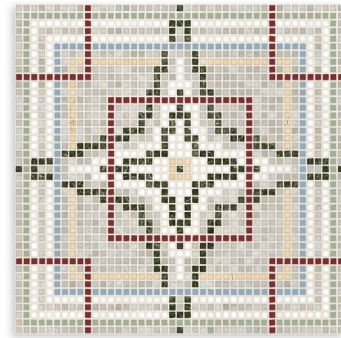

45x45 cm. (43,5x43,5 cm.) 17.7x17.7 inches (17.1x17.1 inches)

9,5 mm

Pulido Polished

Tirso-PR Natural  
G.163

Anisha-PR Natural  
G.163

(\*) Eter-PR Natural  
G.163

Ofrecemos la serie Mármoles en formato 43,5x43,5 cm. de Porcelánico como coordinado de esta serie.  
The porcelain Tile Mármoles collection with a size of 43.5x43.5 is available to match this series.

Ofrecemos la serie Mugat / Rivoli en formato 10x20 cm. de Revestimiento Pasta Roja como coordinado de esta serie.  
The Red Body Wall Tile Mugat / Rivoli collection with a size of 10x20 is available to match this series.

COLLECTION  
VIEW

Eter-PR Natural - 43,5x43,5 cm. / Tamiris-PR Beige - 43,5x43,5 cm. / Peldaño Tamiris-PR Beige - 43,5x43,5 cm.