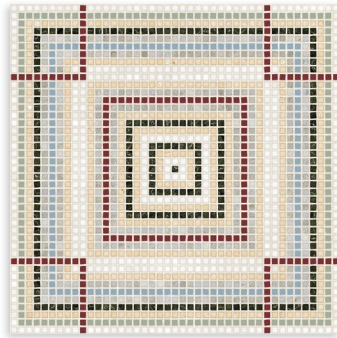

45x45 cm. (43,5x43,5 cm.) 17.7x17.7 inches (17.1x17.1 inches)

9,5 mm

Pulido Polished

Tirso-PR Natural  
G.163

Anisha-PR Natural  
G.163

(\*) Eter-PR Natural  
G.163

Ofrecemos la serie Mármoles en formato 43,5x43,5 cm. de Porcelánico como coordinado de esta serie.  
The porcelain Tile Mármoles collection with a size of 43.5x43.5 is available to match this series.

Ofrecemos la serie Mugat / Rivoli en formato 10x20 cm. de Revestimiento Pasta Roja como coordinado de esta serie.  
The Red Body Wall Tile Mugat / Rivoli collection with a size of 10x20 is available to match this series.

COLLECTION  
VIEW

Eter-PR Natural - 43,5x43,5 cm. / Tamiris-PR Beige - 43,5x43,5 cm. / Peldaño Tamiris-PR Beige - 43,5x43,5 cm.