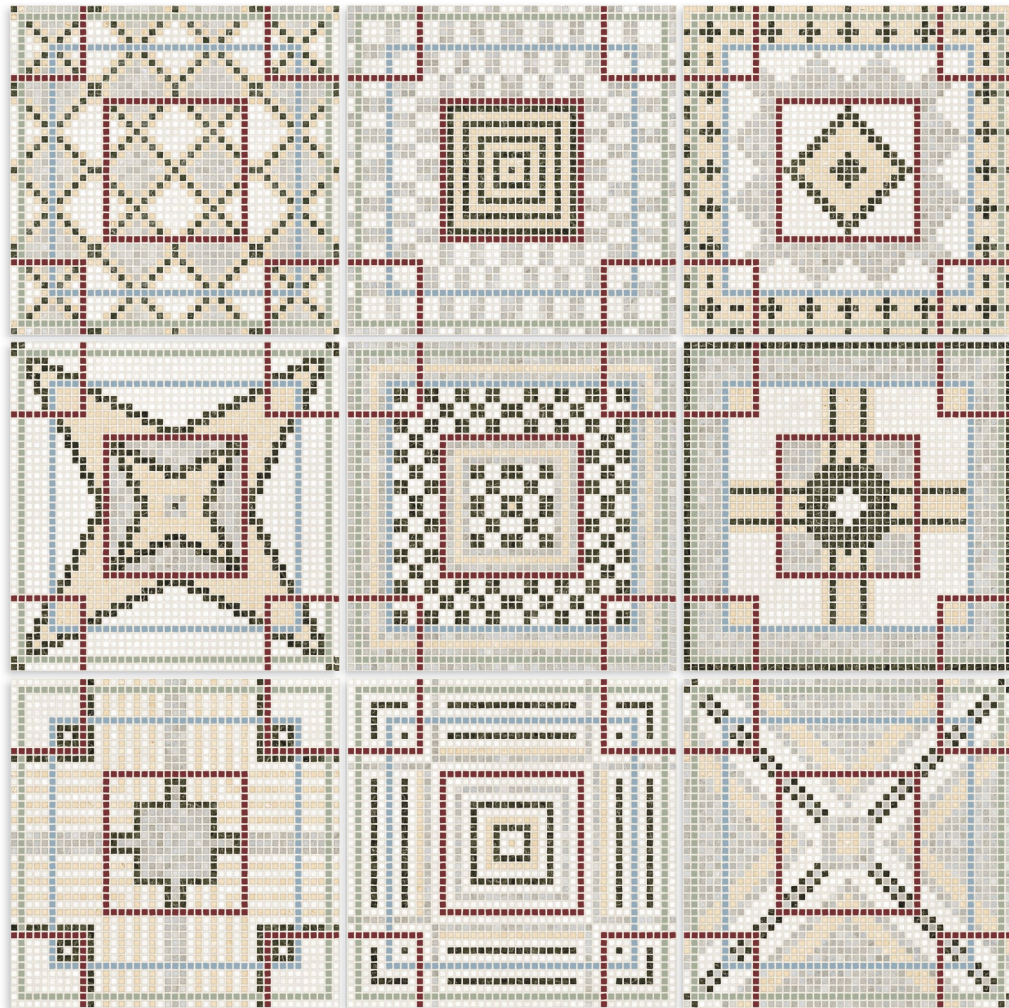

45x45 cm. (43,5x43,5 cm.) 17.7x17.7 inches (17.1x17.1 inches)

9,5 mm

Pulido Polished

Tirso-PR Natural  
G.163

Anisha-PR Natural  
G.163

(\*) Eter-PR Natural  
G.163

Ofrecemos la serie Mármoles en formato 43,5x43,5 cm. de Porcelánico como coordinado de esta serie.  
The porcelain Tile Mármoles collection with a size of 43.5x43.5 is available to match this series.

Ofrecemos la serie Mugat / Rivoli en formato 10x20 cm. de Revestimiento Pasta Roja como coordinado de esta serie.  
The Red Body Wall Tile Mugat / Rivoli collection with a size of 10x20 is available to match this series.

COLLECTION  
VIEW

Eter-PR Natural - 43,5x43,5 cm. / Tamiris-PR Beige - 43,5x43,5 cm. / Peldaño Tamiris-PR Beige - 43,5x43,5 cm.