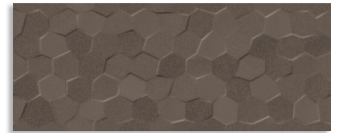

Kumkum Tabaco
G.146

Formato / Size	X Caja / Box			X Palet / Pallet		
	Pz / Pc	M2 / sqm	Kg	Cj / Box	M2 / sqm	Kg
20x50 cm.	10	1	20,70	48	48	993,60

Formato / Size	Pz / Pc	ML	Kg	X Caja / Box			X Palet / Pallet		
				Cj / Box	ML	Kg	Cj / Box	ML	Kg
5x50 cm.	16	8	8,50	.	.	.	.	.	.
15x20 cm.	zócalo	15	3	7,71	.	.	.	.	.
5x20 cm.	remate	30	6	5,21	.	.	.	.	.

Formato / Size	X Caja / Box			X Palet / Pallet		
	Pz / Pc	M2 / sqm	Kg	Cj / Box	M2 / sqm	Kg
31,6x31,6 cm.	10	1	20	56	56	1120

Formato / Size	X Caja / Box			X Palet / Pallet		
	Pz / Pc	ML	Kg	Cj / Box	ML	Kg
23x33,5 cm.	13	1	15,73	84	84	1321

(1) Necesita de la aplicación de pasta de rejuntado entre zonas esmaltadas.
Grout needs to be applied to area between glazed surfaces.