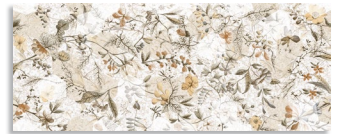

Vandal Crema
G.145