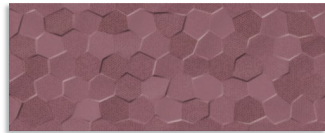

Kumkum Bermellón
G.146