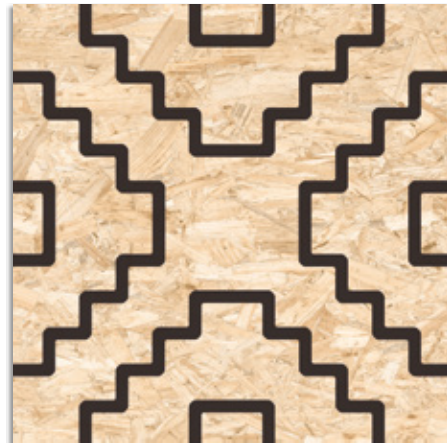

El peldaño y el gradone pueden servirse con o sin rayado de hendidura. También disponibles en ángulo.

The staircase step and gradone can be sold with or without the ribbed notch. Angle is also available.

60x60 cm. (59,3x59,3cm.) 23.6x23.6 inches (23.3x23.3 inches)

Seriaki-R Natural Blanco  
G.195

Seriaki-R Natural Rojo  
G.183

Seriaki-R Natural Verde  
G.183

Seriaki-R Natural Amarillo  
G.183

Seriaki-R Natural Negro  
G.183