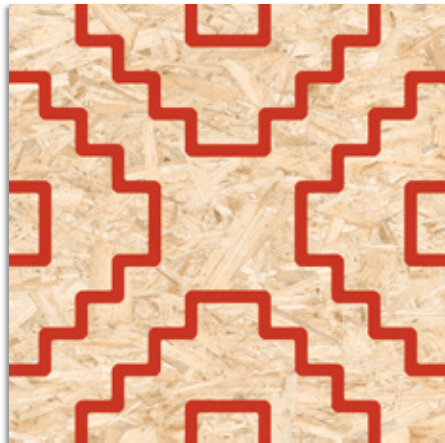

Seriaki-R Natural Rojo
G.183