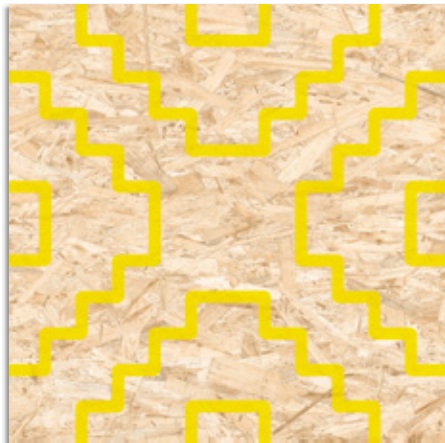

60x60 cm. (59,3x59,3cm.) 23.6x23.6 inches (23.3x23.3 inches)

Seriaki-R Natural Blanco  
G.195

Seriaki-R Natural Rojo  
G.183

Seriaki-R Natural Verde  
G.183

Seriaki-R Natural Amarillo  
G.183

Seriaki-R Natural Negro  
G.183