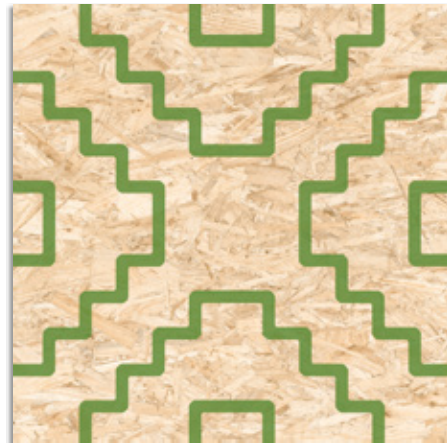

RODAPIÉ CORTADO Y BISELADO  
CUT AND BEVELLED SKIRTING TILE  
9,4x59,3 cm. / 3.7x23.3 inches  
Strand-R  
G.916

PELDAÑO  
STAIRCASE STEP  
59,3x59,3 cm. / 23.3x23.3 inches  
Strand-R  
G.81

GRADONE  
59,3x59,3 cm. / 23.3x23.3 inches  
Strand-R  
G.86

El peldaño y el gradone pueden servirse con o sin rayado de hendidura. También disponibles en ángulo.

The staircase step and gradone can be sold with or without the ribbed notch. Angle is also available.

60x60 cm. (59,3x59,3cm.) 23.6x23.6 inches (23.3x23.3 inches)

Seriaki-R Natural Blanco  
G.195

Seriaki-R Natural Rojo  
G.183

Seriaki-R Natural Verde  
G.183

Seriaki-R Natural Amarillo  
G.183

Seriaki-R Natural Negro  
G.183