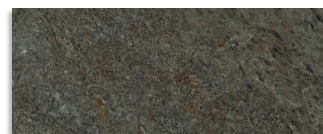

20x50 cm. 7.9x19.7 inches

Sindou Blanco  
G.140

Sindou Beige  
G.140

Sindou Natural  
G.140

Sindou Tierra  
G.140

Sindou Antracita  
G.140

Sindou Negro  
G.140

(2) Tasos Multicolor 23x33,5 cm.  
G.140

(\*) Mosaico Magal Gris  
30x30 aprox.  
G.94

(\*) Mosaico Magal Beige  
30x30 aprox.  
G.94

(1) (\*) Mosaico Kyra Gris  
30x30 aprox.  
G.76

(1) (\*) Mosaico Kyra Beige  
30x30 aprox.  
G.76

Formato / Size	X Caja / Box			X Palet / Pallet		
	Pz / Pc	M2 / sqm	Kg	Cj / Box	M2 / sqm	Kg
20x50 cm.	10	1	20,70	48	48	993,60
30x30 cm. mosaico	12	1,08	19,61	30	32,40	588,30
30x30 cm. mosaico Kyra	4	0,36	6,55	-	-	-