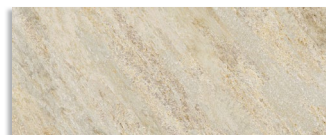

20x50 cm. 7.9x19.7 inches

Sindou Blanco  
G.140

Sindou Beige  
G.140

Sindou Natural  
G.140

Sindou Tierra  
G.140

Sindou Antracita  
G.140

Sindou Negro  
G.140

(2) Tasos Multicolor 23x33,5 cm.  
G.140