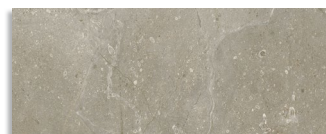

20x50 cm. 7.9x19.7 inches

Sindou Blanco  
G.140

Sindou Beige  
G.140

Sindou Natural  
G.140

Sindou Tierra  
G.140

Sindou Antracita  
G.140

Sindou Negro  
G.140

(2) Tasos Multicolor 23x33,5 cm.  
G.140

(\*) Mosaico Magal Gris  
30x30 aprox.  
G.94

(\*) Mosaico Magal Beige  
30x30 aprox.  
G.94

(1) (\*) Mosaico Kyra Gris  
30x30 aprox.  
G.76

(1) (\*) Mosaico Kyra Beige  
30x30 aprox.  
G.76

Formato / Size	X Caja / Box			X Palet / Pallet		
	Pz / Pc	M2 / sqm	Kg	Cj / Box	M2 / sqm	Kg
20x50 cm.	10	1	20,70	48	48	993,60
30x30 cm. mosaico	12	1,08	19,61	30	32,40	588,30
30x30 cm. mosaico Kyra	4	0,36	6,55	-	-	-