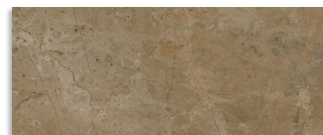

20x50 cm. 7.9x19.7 inches

Sindou Blanco  
G.140

Sindou Beige  
G.140

Sindou Natural  
G.140

Sindou Tierra  
G.140

Sindou Antracita  
G.140

Sindou Negro  
G.140

(2) Tasos Multicolor 23x33,5 cm.  
G.140

(\*) Mosaico Magal Gris  
30x30 aprox.  
G.94

(\*) Mosaico Magal Beige  
30x30 aprox.  
G.94

(1) (\*) Mosaico Kyra Gris  
30x30 aprox.  
G.76

(1) (\*) Mosaico Kyra Beige  
30x30 aprox.  
G.76

Formato / Size	X Caja / Box			X Palet / Pallet		
	Pz / Pc	M2 / sqm	Kg	Cj / Box	M2 / sqm	Kg
20x50 cm.	10	1	20,70	48	48	993,60
30x30 cm. mosaico	12	1,08	19,61	30	32,40	588,30
30x30 cm. mosaico Kyra	4	0,36	6,55	-	-	-