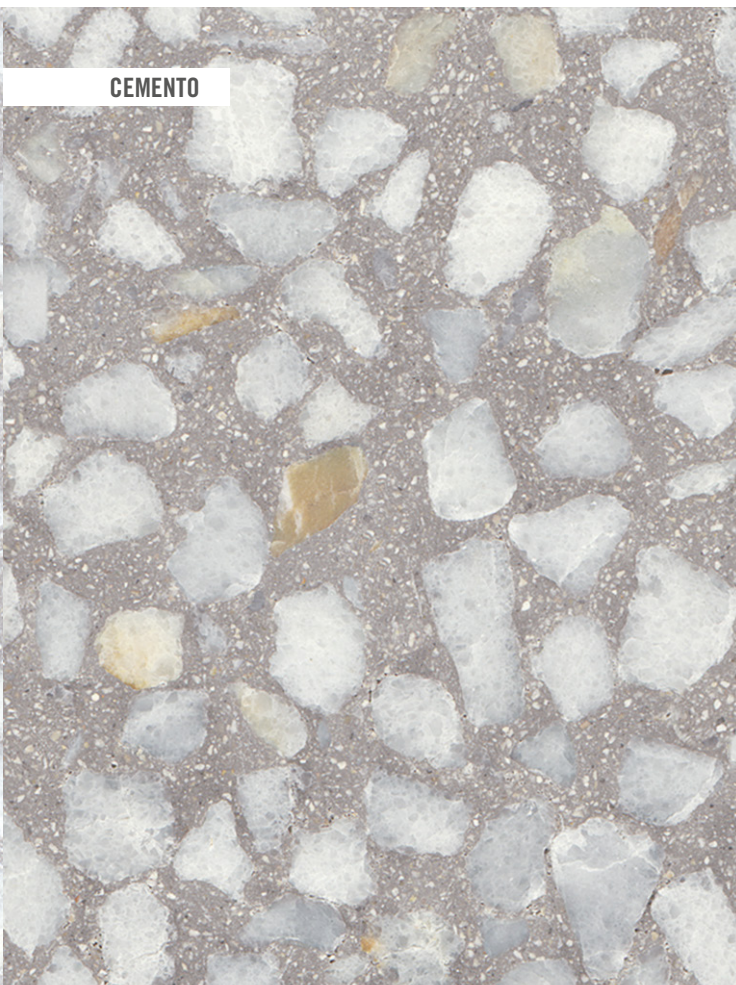

PORTOFINO-R

PORTOFINO

DIN 51130

R 9

HUMO

CEMENTO

CREMA

GRAFITO