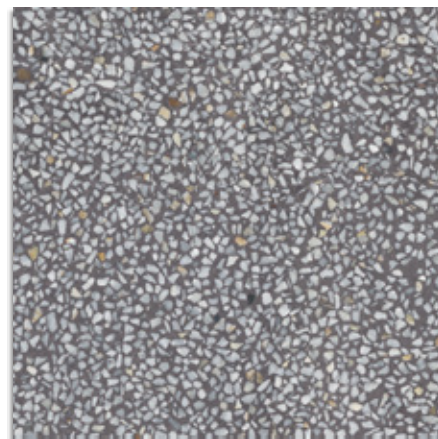

Portofino Grafito
G.156
Portofino-R Grafito
G.202
Portofino-SPR Grafito
G.195

* Losanga Taylor 0,5x59,9 cm.
G.48

Formato / Size	X Caja / Box			X Palet / Pallet		
	Pz / Pc	M2 / sqm	Kg	Cj / Box	M2 / sqm	Kg
60x60 cm.	3	1,08	24,95	40	43,20	997,80
59,3x59,3 cm.	3	1,055	24,30	40	42,20	972

Formato / Size	X Caja / Box			X Palet / Pallet		
	Pz / Pc	ML	Kg	Cj / Box	ML	Kg
9,4x60 cm. rodapié	17	10,20	21,47	56	571,20	1202,32
9,4x59,3 cm. rodapié	17	10,08	21,20	56	564,48	1187,20
60x60 cm. peldaño / ángulo	3	1,80	24,95	40	72	997,80
59,3x59,3 cm. peldaño / ángulo	3	1,78	24,30	40	71,2	972
60x60 cm. gradone	2	1,20	18,08	-	-	-
59,3x59,3 cm. gradone	2	1,19	17,60	-	-	-
60x60 cm. ángulo gradone	1	0,60	10,04	-	-	-
59,3x59,3 cm. ángulo gradone	1	0,59	9,50	-	-	-

* Este modelo de latón con acabado en flecha ha sido diseñado específicamente para las versiones rectificadas con el objetivo de enmarcar las piezas.
This brass model with arrowhead has been designed specifically for rectified versions with the aim of framing the pieces.

RODAPIÉ CORTADO Y BISELADO
CUT AND BEVELLED SKIRTING TILE
9,4x60 cm. / 3.7x23.6 inches
Portofino
G.915
9,4x59,3 cm. / 3.7x23.3 inches
Portofino-R / Portofino-SPR
G.916

PELDAÑO
STAIRCASE STEP
60x60 cm. / 23.6x23.6 inches
Portofino
G.80
59,3x59,3 cm. / 23.3x23.3 inches
Portofino-R / Portofino-SPR
G.81

GRADONE
60x60 cm. / 23.6x23.6 inches
Portofino
G.85
59,3x59,3 cm. / 23.3x23.3 inches
Portofino-R / Portofino-SPR
G.86

El peldaño y el gradone pueden servirse con o sin rayado de hendidura. También disponibles en ángulo.

The staircase step and gradone can be sold with or without the ribbed notch. Angle is also available.