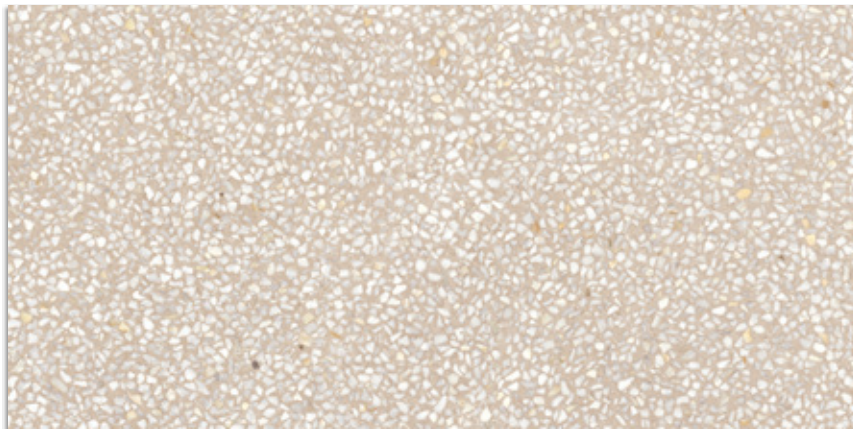

60x120 cm. (59,3x119,3 cm.) 23.6x47.2 inches (23.3x47.0 inches)

60x120 cm. (59,3x119,3 cm.) 23.6x47.2 inches (23.3x47.0 inches)

Semipulido Semipolished

Portofino-R Humo
G.169
Portofino-SPR Humo
G.171

Portofino-R Crema
G.169
Portofino-SPR Crema
G.171