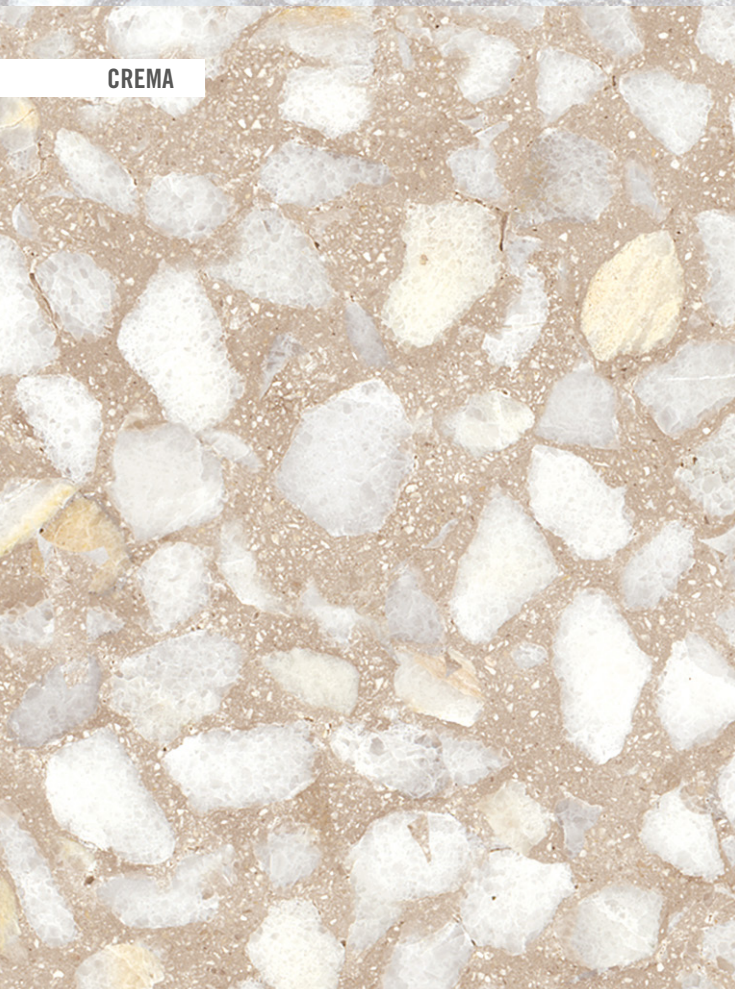

PORTOFINO-R

PORTOFINO

DIN 51130

R 9

HUMO

CEMENTO

CREMA

GRAFITO