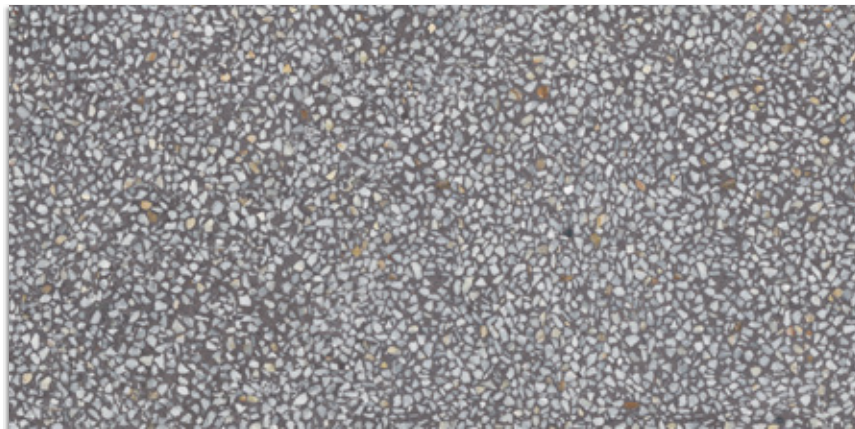

Portofino-R Grafito
G.169
Portofino-SPR Grafito
G.171