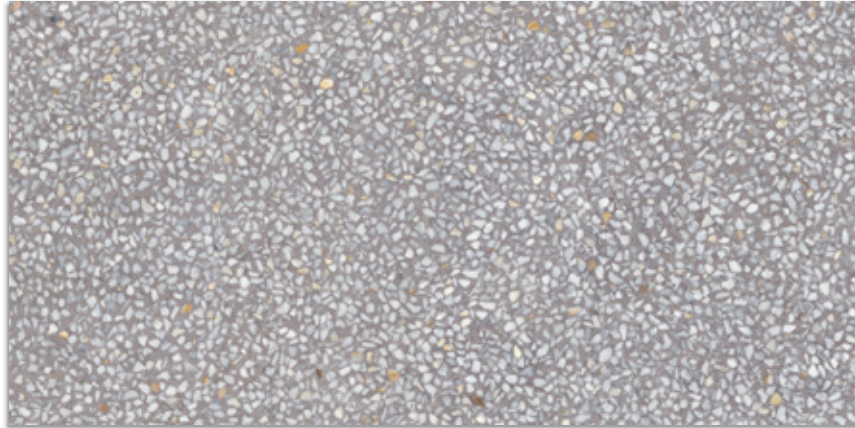

Portofino-R Cemento
G.169
Portofino-SPR Cemento
G.171