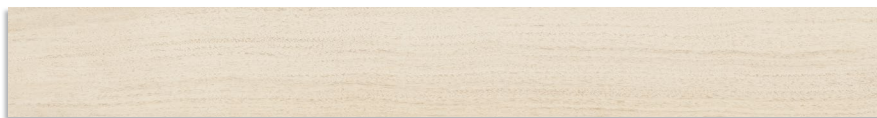

14,3x119,3 cm. 5.6x47.0 inches   12,3 mm

VINTAGE

Paramo-R Beige
G.183

Paramo-R Marrón
G.183

Paramo-R Noce
G.183

Paramo-R Antracita
G.183

Taiga-R Natural
G.183

DIN 51130 R 9