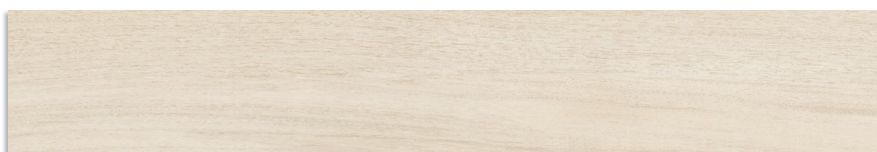

Taiga-R Natural
G.176

DIN 51130 R 9

Formato / Size	X Caja / Box			X Palet / Pallet		
	Pz / Pc	M2 / sqm	Kg	Cj / Box	M2 / sqm	Kg
19,2x119,3 cm.	3	0,69	19,97	54	37,10	1078,16

Formato / Size	rodapié	X Caja / Box			X Palet / Pallet		
		Pz / Pc	ML	Kg	Cj / Box	ML	Kg
9,4x59,3 cm.	rodapié	15	8,89	20,60	56	498,12	1153,71

rodapié cortado y biselado
cut and bevelled skirting tile
9,4x59,3 cm. / 3.7x23.3 inches
Paramo-R / Taiga-R
G.916