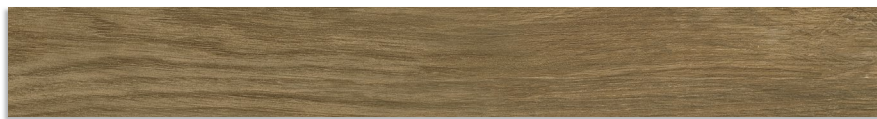

14,3x119,3 cm. 5.6x47.0 inches   12,3 mm

VINTAGE

Paramo-R Beige
G.183

Paramo-R Marrón
G.183

Paramo-R Noce
G.183

Paramo-R Antracita
G.183

Taiga-R Natural
G.183

DIN 51130 R 9