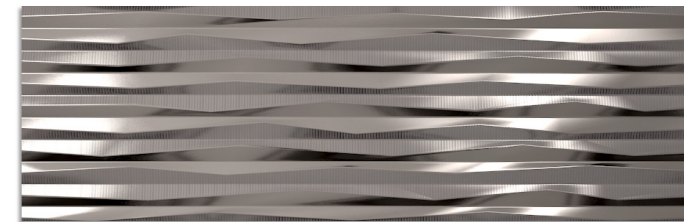

Pamukkale - Revestimiento Wall Tile Pasta Blanca White Body BIII / ISO 13006 - L

33,3x100 cm. (32x99 cm.) 13.1x39.4 inches (12.6x39 inches)  11 mm.

Pamukkale-R Blanco
6.168

Pamukkale-R Plata
6.89

Pamukkale-R Oro
6.89

Pamukkale-R Cobre
6.89

Ofrecemos una amplia gama de pavimentos y porcelánicos para combinar con la serie, eligiendo según la ubicación, el producto más adecuado.

We have a wide range of floor tiles and porcelain tiles on offer than can be combined with the series; selection of the most suitable product depends on the place it is going to be used.