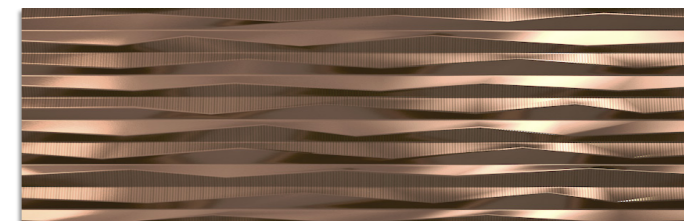

Pamukkale - Revestimiento Wall Tile Pasta Blanca White Body BIII / ISO 13006 - L

33,3x100 cm. (32x99 cm.) 13.1x39.4 inches (12.6x39 inches)  11 mm.

Pamukkale-R Blanco
6.168

Pamukkale-R Plata
6.89

Pamukkale-R Oro
6.89

Pamukkale-R Cobre
6.89

Ofrecemos una amplia gama de pavimentos y porcelánicos para combinar con la serie, eligiendo según la ubicación, el producto más adecuado.

We have a wide range of floor tiles and porcelain tiles on offer than can be combined with the series; selection of the most suitable product depends on the place it is going to be used.