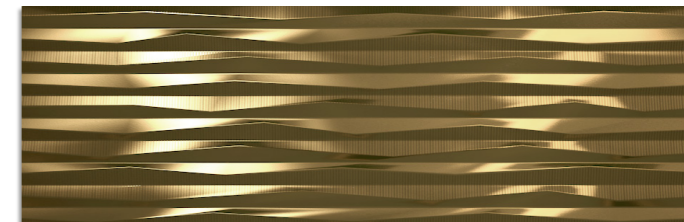

Pamukkale - Revestimiento Wall Tile Pasta Blanca White Body BIII / ISO 13006 - L

33,3x100 cm. (32x99 cm.) 13.1x39.4 inches (12.6x39 inches)  11 mm.

Pamukkale-R Blanco
6.168

Pamukkale-R Plata
6.89

Pamukkale-R Oro
6.89

Pamukkale-R Cobre
6.89

Ofrecemos una amplia gama de pavimentos y porcelánicos para combinar con la serie, eligiendo según la ubicación, el producto más adecuado.

We have a wide range of floor tiles and porcelain tiles on offer than can be combined with the series; selection of the most suitable product depends on the place it is going to be used.