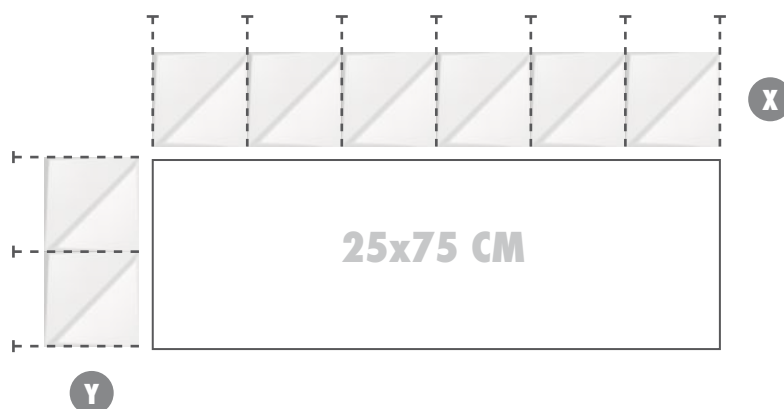

FIXING MODES

A)

B)

C)

D)

INSTRUCCIONES DE COLOCACIÓN

FIXING INSTRUCTIONS

Al combinarse con el formato 25x75 cm debe tenerse en cuenta la variación de las juntas en la colocación horizontal (X) y en la vertical (Y).

When fixing together with the 25x75 size tile, you should be aware of the variation in the width of grout lines when fixing horizontally (X) and vertically (Y).

OMICRON

Formato / Size	X Caja / Box			X Palet / Pallet		
	Pz / Pc	M2 / sqm	Kg	Cj / Box	M2 / sqm	Kg
25x75 cm.	9	1,687	23,71	42	70,854	996
25x75 cm. relieve	9	1,687	22,73	42	70,854	955

Formato / Size	Zante	X Caja / Box			X Palet / Pallet		
		Pz / Pc	M2 / sqm	Kg	Cj / Box	M2 / sqm	Kg
12,5x12,5 cm.		24	0,371	9,336	102	37,842	952,27

DELTA

Formato / Size	X Caja / Box			X Palet / Pallet		
	Pz / Pc	M2 / sqm	Kg	Cj / Box	M2 / sqm	Kg
60x60 cm.	4	1,44	28,7	36	51,84	1033,20
59,3x59,3 cm.	4	1,406	28,03	36	50,62	1009,08
30x30 cm. mosaico	12	1,08	19,43	30	32,4	582,9

Formato / Size		X Caja / Box			X Palet / Pallet		
		Pz / Pc	ML	Kg	Cj / Box	ML	Kg
9,4x60 cm.	rodapié	20	12	22,5	56	672	1260
9,4x59,3 cm.	rodapié	20	11,86	22,29	56	664,16	1248,24
60x60 cm.	peldaño / ángulo	4	2,4	28,7	36	86,4	1033,20
59,3x59,3 cm.	peldaño / ángulo	4	2,372	28,03	36	85,39	1009,08
60x60 cm.	gradone	2	1,2	15,94	.	.	.
59,3x59,3 cm.	gradone	2	1,186	15,31	.	.	.
60x60 cm.	ángulo gradone	1	0,6	9,14	.	.	.
59,3x59,3 cm.	ángulo gradone	1	0,59	8,66	.	.	.