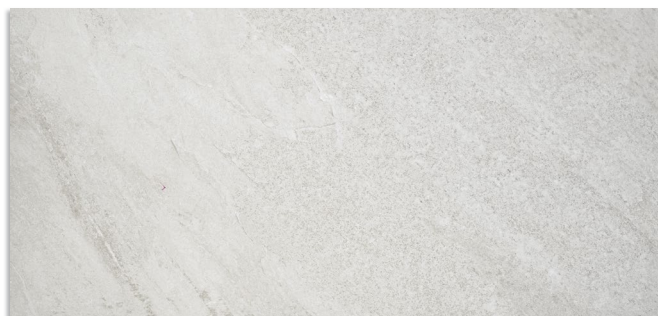

45x90 cm. (44,3x89,3 cm.) 17.7x35.5 inches (17.4x35.2 inches)

Narpes-R Blanco
G.203