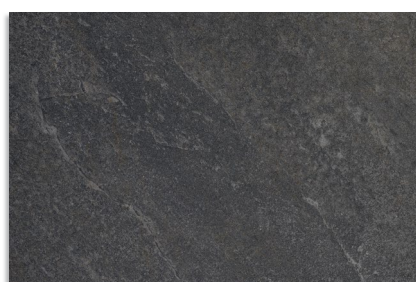

40x60 cm. 15.7x23.6 inches

Narpes Blanco  
G.156

Narpes Beige  
G.156

Narpes Natural  
G.156

Narpes Tierra  
G.156

Narpes Antracita  
G.156

Narpes Negro  
G.156

Formato / Size	X Caja / Box			X Palet / Pallet		
	Pz / Pc	M2 / sqm	Kg	Cj / Box	M2 / sqm	Kg
40x60 cm.	5	1,20	27,50	40	48	1100
44,3x89,3 cm.	3	1,19	26,80	33	39,17	884,40