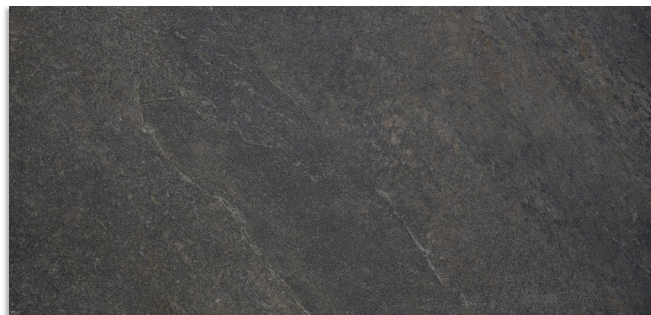

45x90 cm. (44,3x89,3 cm.) 17.7x35.5 inches (17.4x35.2 inches)

Narpes-R Blanco  
G.203

Narpes-R Beige  
G.203

Narpes-R Natural  
G.203

Narpes-R Tierra  
G.203

Narpes-R Antracita  
G.203

Narpes-R Negro  
G.203