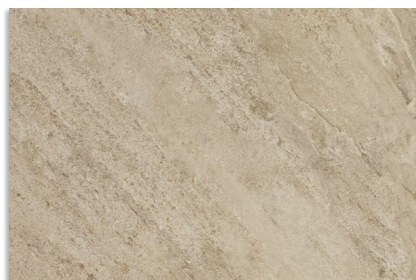

40x60 cm. 15.7x23.6 inches

Narpes Blanco  
G.156

Narpes Beige  
G.156

Narpes Natural  
G.156

Narpes Tierra  
G.156

Narpes Antracita  
G.156

Narpes Negro  
G.156

Formato / Size	X Caja / Box			X Palet / Pallet		
	Pz / Pc	M2 / sqm	Kg	Cj / Box	M2 / sqm	Kg
40x60 cm.	5	1,20	27,50	40	48	1100
44,3x89,3 cm.	3	1,19	26,80	33	39,17	884,40