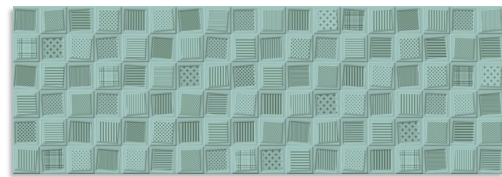

25x75 cm. 9.8x29.5 inches  10,5 mm

Naïf Nacar
G.156

Naïf Turquesa
G.156

Partie Nacar 10x75 cm.
G.75

Partie Turquesa 10x75 cm.
G.75

Lumière Nacar
G.173

Lumière Turquesa
G.173

Lune Nacar
G.172

Table Nacar
G.172

Bande Nacar
G.172

Jaune Nacar
G.173

31,6x31,6 cm. 12.4x12.4 inches  9 mm

Town Tabaco
G.128

Town Turquesa
G.128

Town Caoba
G.128

Town Marrón
G.128

Naïf Coral
G.156

Naïf Ambar
G.156

Partie Coral 10x75 cm.
G.75

Partie Ambar 10x75 cm.
G.75

Lumière Coral
G.173

Lumière Ambar
G.173

(*) Brosser
G.94

Silver Line Brillo 1x75 aprox.
G.61

Silver Line Mate 1x75 aprox.
G.61

Gold Line Mate 1x75 aprox.
G.61

(*) Huille
G.94

(*) Toile
G.94

(*) Brosser, Huille y Toile son decorados que se han diseñado para su colocación en conjunto o individual. Huille sirve de nexo de unión entre ellos. Ver Ambientes.
Brosser, Huille and Toile are decorative tiles which have been designed to be installed on their own or together with others. Huille has been designed to be used as a link between them. See settings.