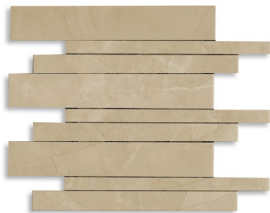

30x60 cm. 11.8x23.6 inches

Montesa-C Crema
G.179

Montesa-C Visión
G.179

Montesa-C Antracita
G.179

(*) Mosaico Montesa-C Crema
30x30 aprox.
G.75

(*) Mosaico Montesa-C Visión
30x30 aprox.
G.75

(*) Mosaico Montesa-C Antracita
30x30 aprox.
G.75

45x45 cm. 17.7x17.7 inches

Montesa-C Crema
G.179

Montesa-C Visión
G.179

Montesa-C Antracita
G.179

Formato / Size	X Caja / Box			X Palet / Pallet		
	Pz / Pc	M2 / sqm	Kg	Cj / Box	M2 / sqm	Kg
30x60 cm.	6	1,08	23,10	40	43,20	924
45x45 cm.	5	1,01	21,60	68	68,68	1468,80
30x30 cm. <small>mosaico</small>	12	1,08	19,61	30	32,40	588,30