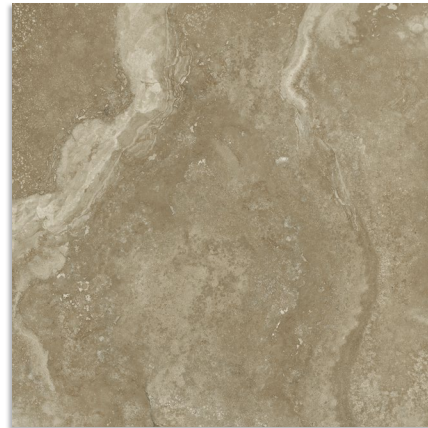

60x60 cm. (59,3x59,3 cm.) 23.6x23.6 inches (23.3x23.3 inches)

Semipulido Semipolished

Lucca-SPR Arena
G.168

Lucca-SPR Beige
G.168

Lucca-SPR Avellana
G.168

Lucca-SPR Noce
G.168

Formato / Size	X Caja / Box			X Palet / Pallet		
	Pz / Pc	M2 / sqm	Kg	Cj / Box	M2 / sqm	Kg
59,3x59,3 cm.	3	1,05	24,30	36	37,80	874,80

Lucca-SPR Beige · 59,3x59,3 cm.