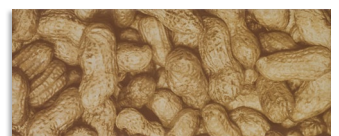

20x50 cm. 7.9x19.7 inches

Blanco Mate  
G.140

Crema Mate  
G.140

Perla Mate  
G.146

Negro Mate  
G.146

Siwa-4 Blanco  
G.61

Siwa-4 Crema  
G.61

Siwa-4 Perla  
G.61

Siwa-4 Negro  
G.61

20x50 cm. 7.9x19.7 inches

Imazi Blanco  
G.145

Imazi Nuez  
G.145

Imazi Ceniza  
G.145

Imazi Negro  
G.151

Silver Line Mate 1x50 aprox.  
G.55

Imazi Visión  
G.145

Imazi Marengo  
G.145

Cabil-4  
G.77

X Caja / Box

X Palet / Pallet

Formato / Size	Pz / Pc	M2 / sqm	Kg	Cj / Box	M2 / sqm	Kg
20x50 cm.	10	1	20,70	48	48	993,60

Siwa-4 y Cabil-4 ... 4 piezas por caja.  
Siwa-4 and Cabil-4 ... 4 pieces per box.