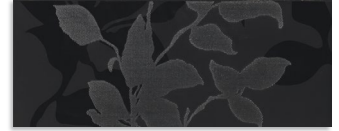

20x50 cm. 7.9x19.7 inches

Blanco Mate  
G.140

Crema Mate  
G.140

Perla Mate  
G.146

Negro Mate  
G.146

Siwa-4 Blanco  
G.61

Siwa-4 Crema  
G.61

Siwa-4 Perla  
G.61

Siwa-4 Negro  
G.61

20x50 cm. 7.9x19.7 inches

Imazi Blanco  
G.145

Imazi Nuez  
G.145

Imazi Ceniza  
G.145

Imazi Negro  
G.151

Silver Line Mate 1x50 aprox.  
G.55

Imazi Visión  
G.145