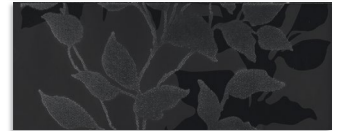

20x50 cm. 7.9x19.7 inches

Blanco Mate  
G.140

Crema Mate  
G.140

Perla Mate  
G.146

Negro Mate  
G.146

Siwa-4 Blanco  
G.61

Siwa-4 Crema  
G.61

Siwa-4 Perla  
G.61

Siwa-4 Negro  
G.61

20x50 cm. 7.9x19.7 inches

Imazi Blanco  
G.145

Imazi Nuez  
G.145

Imazi Ceniza  
G.145

Imazi Negro  
G.151

Silver Line Mate 1x50 aprox.  
G.55

Imazi Visión  
G.145