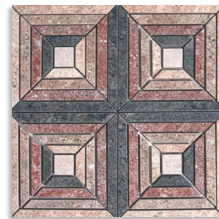

45x45 cm. 17.7x17.7 inches

Hidra Blanco
G.192

Hidra Beige
G.192

Hidra Siena
G.192

Hidra Rojo
G.192

Hidra Basalto
G.192

(*) Mosaico Yolao 30x30 aprox.
G.80

(*) Mosaico Nauplia 30x30 aprox.
G.92

Formato / Size	X Caja / Box			X Palet / Pallet		
	Pz / Pc	M ² / sqm	Kg	Cj / Box	M ² / sqm	Kg
45x45 cm.	5	1,01	21,60	68	68,68	1468,80
30x30cm. mosaico	12	1,08	19,61	30	32,40	588,30

Formato / Size		X Caja / Box			X Palet / Pallet		
		Pz / Pc	ML	Kg	Cj / Box	ML	Kg
9,4x45 cm.	rodapié	25	11,25	22,60	56	630	1265,60
45x45 cm.	peldaño / ángulo	5	2,25	21,60	56	126	1209,60
45x45 cm.	gradone	2	0,90	10,30	-	-	-
45x45 cm.	ángulo gradone	2	0,90	11,46	-	-	-