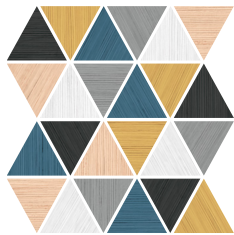

# HALSA

25x75 cm. / 9.8x29.5 inches

Pasta Blanca · White body Wall Tile

BIII / ISO 13006-L

Blanco Mate  
G.156

Milford Silver  
G.81

Milford Bronze  
G.81

Milford Gold  
G.81