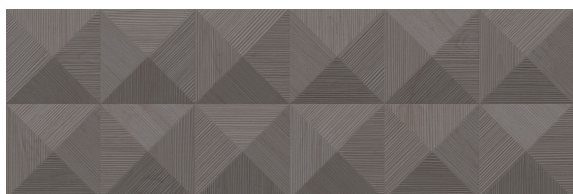

Bokna Blanco  
G.156

Bokna Ceniza  
G.156

Bokna Jeans  
G.156

Bokna Mostaza  
G.156

Bokna Natural  
G.156

Bokna Plomo  
G.156

Lyse Blanco 6,5x75 cm.  
G.79

Scorsby Blanco 6,5x25 cm.  
G.48

Taco Sogne Blanco 6,5x6,5 cm.  
G.35

Lyse Ceniza 6,5x75 cm.  
G.79

Scorsby Ceniza 6,5x25 cm.  
G.48

Taco Sogne Ceniza 6,5x6,5 cm.  
G.35

Lyse Jeans 6,5x75 cm.  
G.79

Scorsby Jeans 6,5x25 cm.  
G.48

Taco Sogne Jeans 6,5x6,5 cm.  
G.35