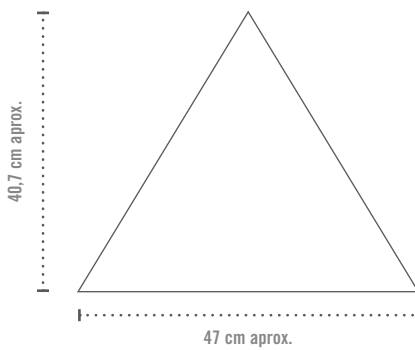

(*) Launa Grey Mix
31x30 aprox.
G.908