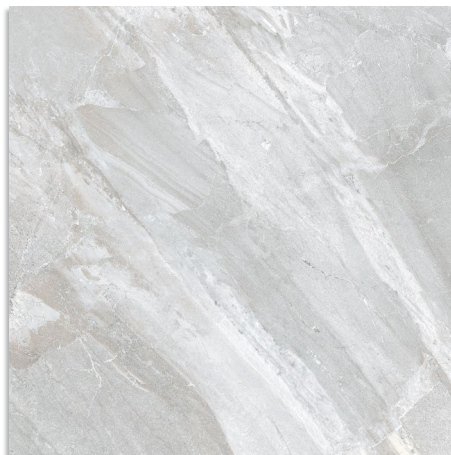

60x60 cm. (59,3x59,3cm.) 23.6x23.6 inches (23.3x23.3 inches)

LOVESTONE

Greystone-R Natural  
G.161

DIN 51130 R 10

Las sensaciones que transmite la piedra con acabado natural son muy diferentes a las que pueden transmitir otro tipo de materiales. La superficie tiene un relieve regular y homogéneo y con un tacto agradable, esto hace que este material pueda ser utilizado, ya sea, en exteriores como en interiores.

Greystone-R Leather  
G.161

El acabado Leather ofrece una textura similar a la piel, que transmite una percepción sensorial única al tacto por su belleza y finura. Su principal característica es su acabado mate, que lo convierte en una superficie suave y muy agradable, manteniendo una consistencia plena de color.