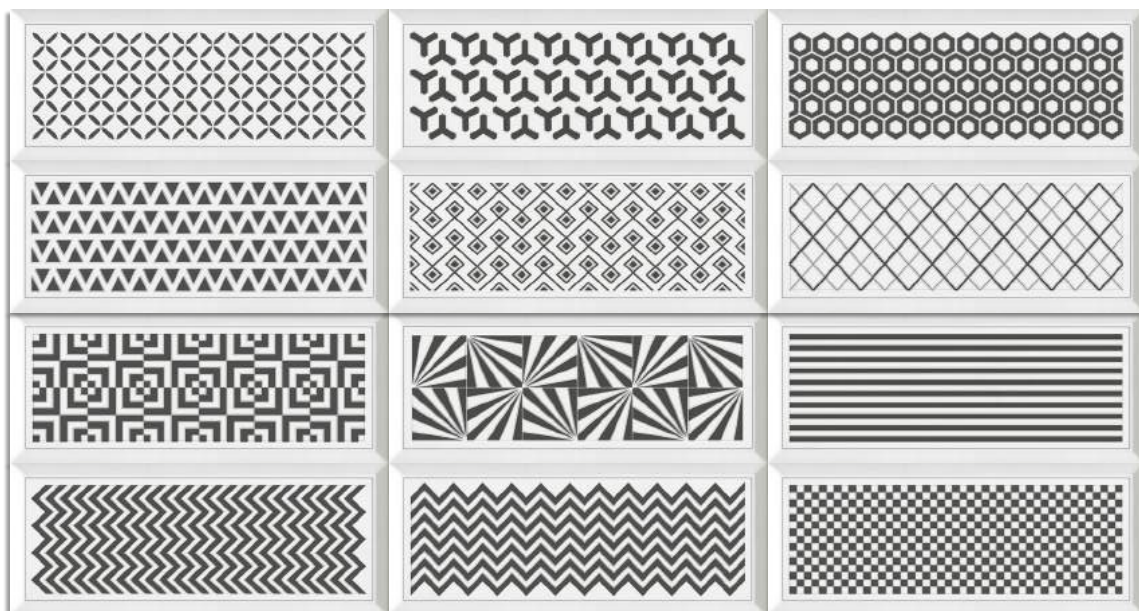

## # GRAN ZOLA

Revestimiento Pasta Roja / Red Body Wall Tile  
20x50 cm.

BIII / ISO 13006-L

Gran Zola Blanco Mate  
G.213

Artigas Grafito

Yoses Blanco