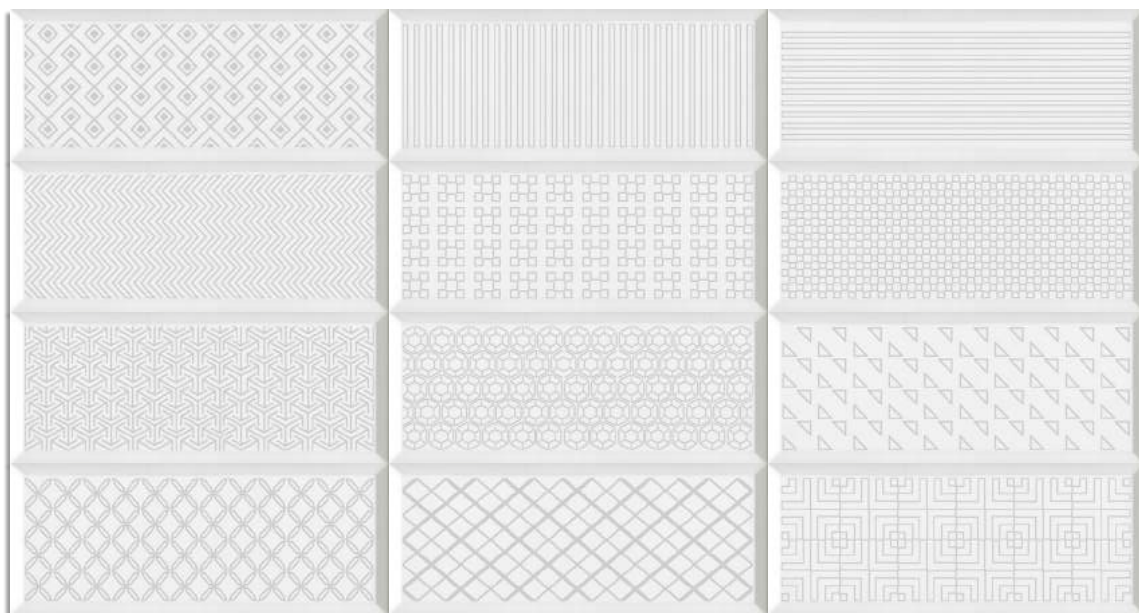

## # GRAN ZOLA

Revestimiento Pasta Roja / Red Body Wall Tile  
20x50 cm.

BIII / ISO 13006-L

Gran Zola Blanco Mate  
G.213

Artigas Grafito

Yoses Blanco