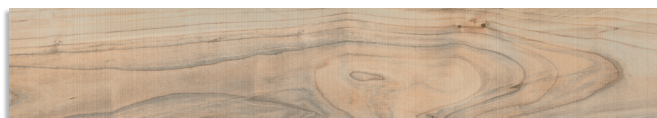

GAMMA

PORCELÁNICO PORCELAIN TILE

Blā / ISO 13006-G

14,4x89,3 cm • 23x26,6 cm

Gamma-R Blanco
G.172

Hexágono Gamma Blanco
G.161

Gamma-R Beige
G.172

Hexágono Gamma Beige
G.161