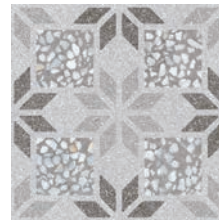

Mancini Rosa  
30x30 cm.  
G.198

Porcelánico · Porcelain Tile  
Bla / ISO 13006 - G

(1) Quirinale-R Multicolor  
29,3x29,3 cm.  
G.172

(1) Apulia-R Multicolor  
29,3x29,3 cm.  
G.172

Apulia-R Crema  
29,3x29,3 cm.  
G.172

Apulia-R Humo  
29,3x29,3 cm.  
G.172

Aventino-R Crema  
29,3x29,3 cm.  
G.172

Aventino-R Humo  
29,3x29,3 cm.  
G.172

Molise-R Crema  
29,3x29,3 cm.  
G.172

Molise-R Grafito  
29,3x29,3 cm.  
G.172

(1) Quirinale-R Multicolor  
29,3x29,3 cm.  
G.172