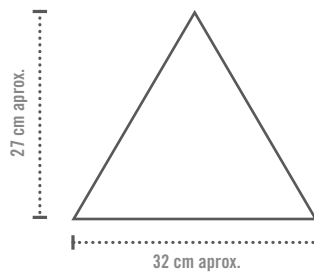

32x27 cm. aprox. 12.6x10.6 inches approx.

MAISON
BOHÈME

Triángulo Elvida Beige
G.184

Triángulo Elvida Gris
G.184

Triángulo Elvida Celeste
G.184

Formato / Size	X Caja / Box			X Palet / Pallet		
	Pz / Pc	M2 / sqm	Kg	Cj / Box	M2 / sqm	Kg
32x27 cm. Triángulo	11	0,47	9,75	40	19	390