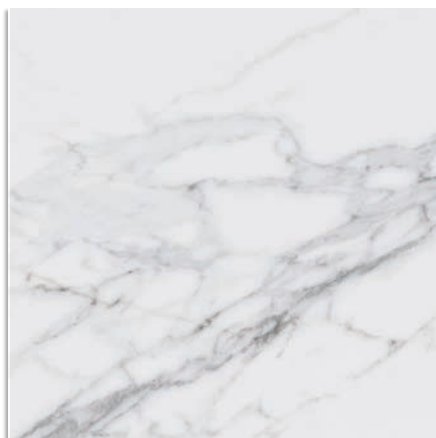

doney

Porcelánico · Porcelain Tile  
Bla / ISO 13006 - G

Doney Blanco  
60x60 cm.  
G.156  
Doney-R Blanco  
59,3x59,3 cm.  
G.202

Mosaico Necci Blanco  
30x30 aprox.  
G.907

\* Losanga Taylor 0,5x59,9 cm.  
G.48