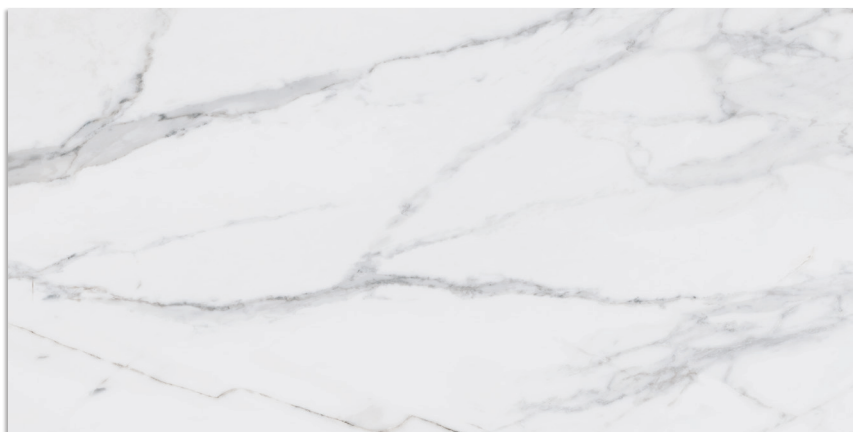

Doney-R Blanco  
59,3x119,3 cm.  
G.169

\* Losanga Taylor 0,5x119,9 cm.  
G.61

\* Este modelo de latón con acabado en flecha ha sido diseñado específicamente para las versiones rectificadas con el objetivo de enmarcar las piezas.  
This brass model with arrowhead has been designed specifically for rectified versions with the aim of framing the pieces.