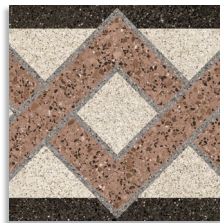

Barton-2 Crema
G.136