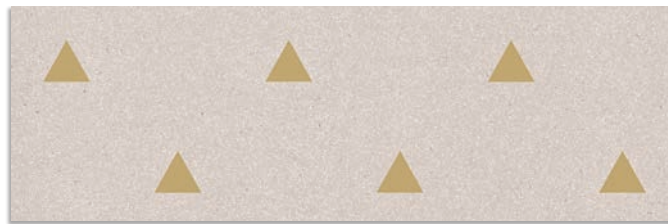

Bardot-R Crema
32x99 cm.
G.246