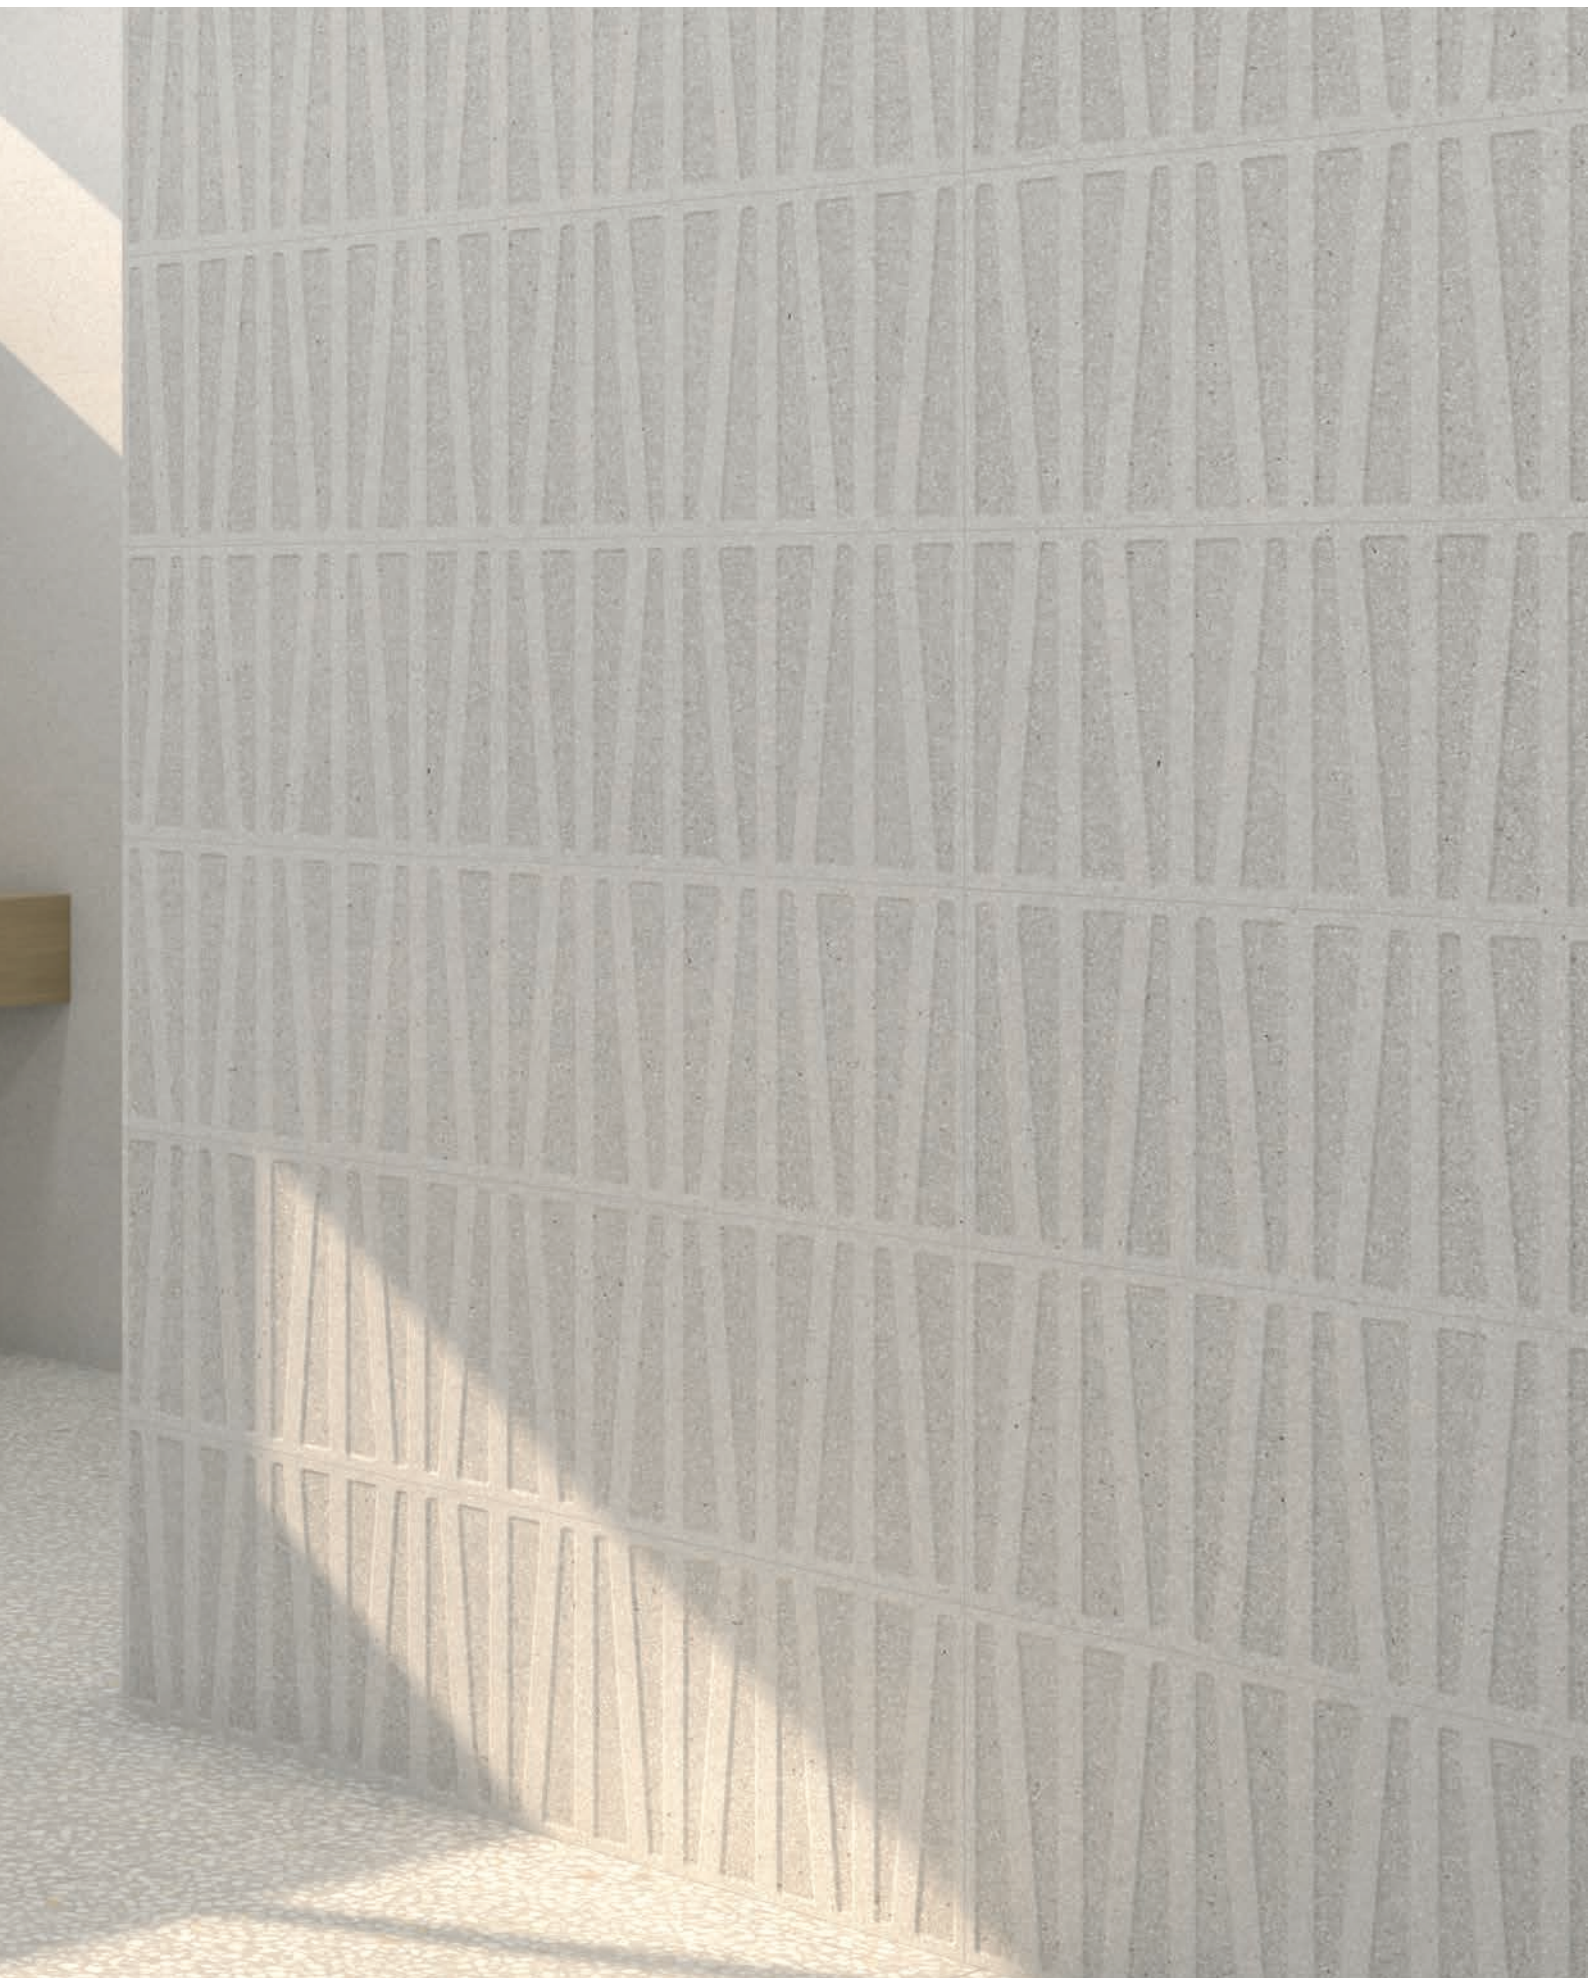

Sica-R Humo / Cies-R Humo · 32x99 cm. / Portofino-R Humo · 59,3x59,3 cm.