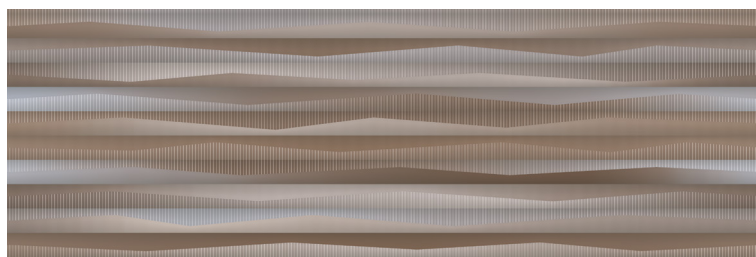

Antracita

Wave-R Gris
G.168

Wave-R Marfil
G.168

Wave-R Perla
G.168

Wave-R Café
G.168

RUHR-SPR · Porcelánico · Porcelain Tile

Blanco

Cemento

Plomo

Antracita

Crema

Visón

Moka

Chocolate

PACKING

LATERZA / MAKRAN / HALSA · 25x75 cm.