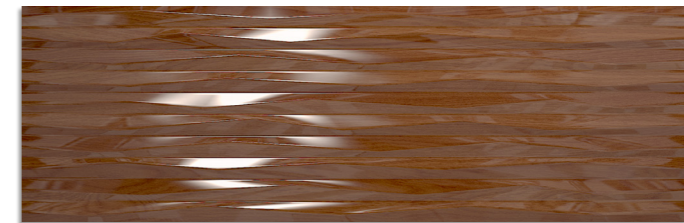

Bungle - Revestimiento Wall Tile Pasta Blanca White Body BIII / ISO 13006 - L

33,3x100 cm. (32x99 cm.) 13.1x39.4 inches (12.6x39 inches)  11 mm.

Lencois-R Crema
G.162

Chamarel-R Nácar
G.162

Bungle-R Natural
G.168