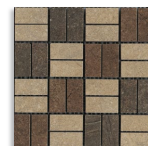

41x41 cm. 16.1x16.1 inches

Ardesia Terra
G.136

Ardesia Marrón
G.136

Ardesia Grafito
G.136

41x41 cm. 16.1x16.1 inches

Bruselas Crema
G.136

Bruselas Marrón
G.136

Bruselas Oliva
G.136

Composición Gres - 405
20,5x41 aprox.
G.67

Cantonera Gres - 405
20,5x20,5 aprox.
G.61

Formato / Size	X Caja / Box			X Palet / Pallet		
	Pz / Pc	M2 / sqm	Kg	Cj / Box	M2 / sqm	Kg
41x41 cm.	6	1	22,50	64	64	1440
20,5x20,5 cm.	4	0,17	3,70	.	.	.