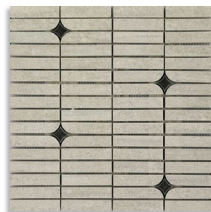

30x60 cm. 11.8x23.6 inches

Bósforo-C Blanco  
G.179

Licia Blanco  
G.182

Maslak Blanco  
G.163

Bósforo-C Gris  
G.179

Licia Gris  
G.182

Maslak Gris  
G.163

Bósforo-C Negro  
G.179

Licia Negro  
G.182

Maslak Negro  
G.163

Bósforo-C Beige  
G.179

Licia Beige  
G.182

Maslak Beige  
G.163

Bósforo-C Noce  
G.179

Licia Noce  
G.182

Maslak Noce  
G.163

Silver Line Mate 1x60 aprox.  
G.58

Silver Line Brillo 1x60 aprox.  
G.58

Gold Line Mate 1x60 aprox.  
G.58

(\*) Mosaico Bósforo Blanco  
30x30 aprox.  
G.76

(\*) Mosaico Bósforo Gris  
30x30 aprox.  
G.76