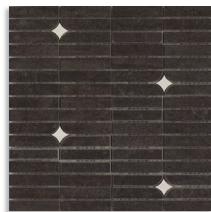

Licia Negro  
G.182

Maslak Negro  
G.163

Bósforo-C Beige  
G.179

Licia Beige  
G.182

Maslak Beige  
G.163

Bósforo-C Noce  
G.179

Licia Noce  
G.182

Maslak Noce  
G.163

Silver Line Mate 1x60 aprox.  
G.58

Silver Line Brillo 1x60 aprox.  
G.58

Gold Line Mate 1x60 aprox.  
G.58

(\*) Mosaico Bósforo Blanco  
30x30 aprox.  
G.76

(\*) Mosaico Bósforo Gris  
30x30 aprox.  
G.76