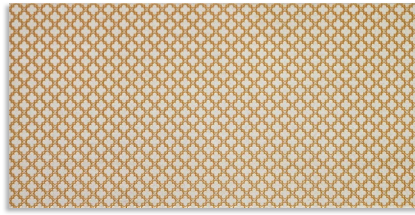

30x60 cm. 11.8x23.6 inches

Bósforo-C Blanco  
G.179

Licia Blanco  
G.182

Maslak Blanco  
G.163

Bósforo-C Gris  
G.179

Licia Gris  
G.182

Maslak Gris  
G.163

Bósforo-C Negro  
G.179

Licia Negro  
G.182

Maslak Negro  
G.163

Bósforo-C Beige  
G.179

Licia Beige  
G.182

Maslak Beige  
G.163

Bósforo-C Noce  
G.179

Licia Noce  
G.182

Maslak Noce  
G.163

Silver Line Mate 1x60 aprox.  
G.58

Silver Line Brillo 1x60 aprox.  
G.58

Gold Line Mate 1x60 aprox.  
G.58

(\*) Mosaico Bósforo Blanco  
30x30 aprox.  
G.76

(\*) Mosaico Bósforo Gris  
30x30 aprox.  
G.76