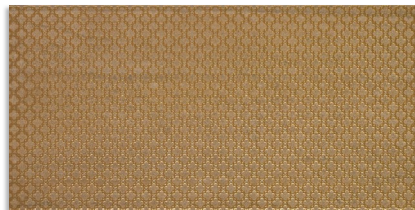

30x60 cm. 11.8x23.6 inches

Bósforo-C Blanco  
G.179

Licia Blanco  
G.182

Maslak Blanco  
G.163

Bósforo-C Gris  
G.179

Licia Gris  
G.182

Maslak Gris  
G.163

Bósforo-C Negro  
G.179

Licia Negro  
G.182

Maslak Negro  
G.163

Bósforo-C Beige  
G.179

Licia Beige  
G.182

Maslak Beige  
G.163

Bósforo-C Noce  
G.179

Licia Noce  
G.182

Maslak Noce  
G.163

Silver Line Mate 1x60 aprox.  
G.58

Silver Line Brillo 1x60 aprox.  
G.58

Gold Line Mate 1x60 aprox.  
G.58

(\*) Mosaico Bósforo Blanco  
30x30 aprox.  
G.76

(\*) Mosaico Bósforo Gris  
30x30 aprox.  
G.76