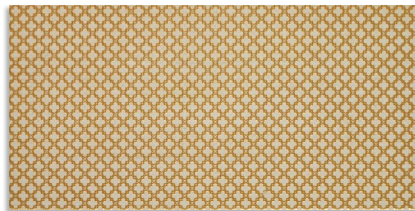

30x60 cm. 11.8x23.6 inches

Bósforo-C Blanco  
G.179

Licia Blanco  
G.182

Maslak Blanco  
G.163

Bósforo-C Gris  
G.179

Licia Gris  
G.182

Maslak Gris  
G.163

Bósforo-C Negro  
G.179

Licia Negro  
G.182

Maslak Negro  
G.163

Bósforo-C Beige  
G.179

Licia Beige  
G.182

Maslak Beige  
G.163

Bósforo-C Noce  
G.179

Licia Noce  
G.182

Maslak Noce  
G.163

Silver Line Mate 1x60 aprox.  
G.58

Silver Line Brillo 1x60 aprox.  
G.58

Gold Line Mate 1x60 aprox.  
G.58

(\*) Mosaico Bósforo Blanco  
30x30 aprox.  
G.76

(\*) Mosaico Bósforo Gris  
30x30 aprox.  
G.76