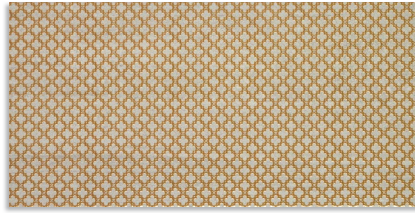

30x60 cm. 11.8x23.6 inches

Bósforo-C Blanco  
G.179

Licia Blanco  
G.182

Maslak Blanco  
G.163

Bósforo-C Gris  
G.179

Licia Gris  
G.182

Maslak Gris  
G.163

Bósforo-C Negro  
G.179

Licia Negro  
G.182

Maslak Negro  
G.163

Bósforo-C Beige  
G.179

Licia Beige  
G.182

Maslak Beige  
G.163

Bósforo-C Noce  
G.179

Licia Noce  
G.182

Maslak Noce  
G.163

Silver Line Mate 1x60 aprox.  
G.58

Silver Line Brillo 1x60 aprox.  
G.58

Gold Line Mate 1x60 aprox.  
G.58

(\*) Mosaico Bósforo Blanco  
30x30 aprox.  
G.76

(\*) Mosaico Bósforo Gris  
30x30 aprox.  
G.76