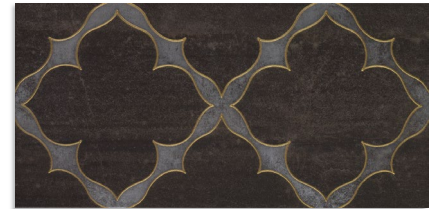

30x60 cm. 11.8x23.6 inches

Bósforo-C Blanco  
G.179

Licia Blanco  
G.182

Maslak Blanco  
G.163

Bósforo-C Gris  
G.179

Licia Gris  
G.182

Maslak Gris  
G.163

Bósforo-C Negro  
G.179

Licia Negro  
G.182

Maslak Negro  
G.163

Bósforo-C Beige  
G.179

Licia Beige  
G.182

Maslak Beige  
G.163

Bósforo-C Noce  
G.179

Licia Noce  
G.182

Maslak Noce  
G.163