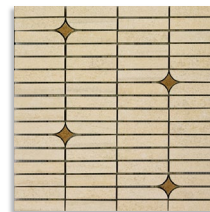

30x60 cm. 11.8x23.6 inches

Bósforo-C Blanco  
G.179

Licia Blanco  
G.182

Maslak Blanco  
G.163

Bósforo-C Gris  
G.179

Licia Gris  
G.182

Maslak Gris  
G.163

Bósforo-C Negro  
G.179

Licia Negro  
G.182

Maslak Negro  
G.163

Bósforo-C Beige  
G.179

Licia Beige  
G.182

Maslak Beige  
G.163

Bósforo-C Noce  
G.179

Licia Noce  
G.182

Maslak Noce  
G.163

Silver Line Mate 1x60 aprox.  
G.58

Silver Line Brillo 1x60 aprox.  
G.58

Gold Line Mate 1x60 aprox.  
G.58

(\*) Mosaico Bósforo Blanco  
30x30 aprox.  
G.76

(\*) Mosaico Bósforo Gris  
30x30 aprox.  
G.76

(\*) Mosaico Bósforo Negro  
30x30 aprox.  
G.76

(\*) Mosaico Bósforo Beige  
30x30 aprox.  
G.76

(\*) Mosaico Bósforo Noce  
30x30 aprox.  
G.76

Formato / Size	X Caja / Box			X Palet / Pallet		
	Pz / Pc	M2 / sqm	Kg	Cj / Box	M2 / sqm	Kg
30x60 cm.	6	1,08	23,10	40	43,20	924
30x30 cm. <small>mosaico</small>	12	1,08	19,61	30	32,40	588,30