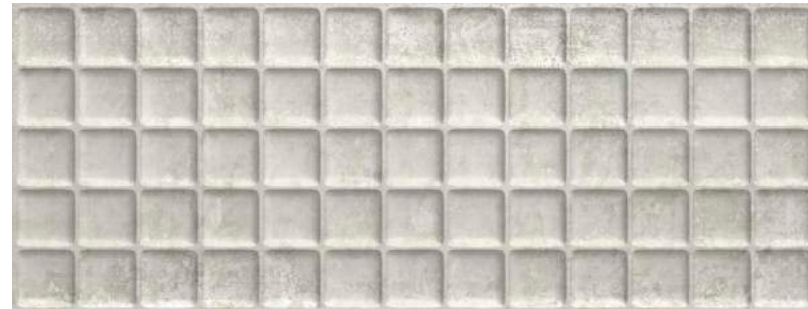

Grunge White Square
44,63x119,3 cm - 17,57"x46,97"

G-3264