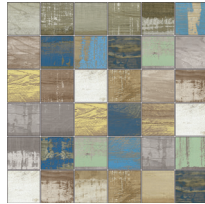

# Chalkwood

Porcelain  
Porcelánico

Rectified  
Rectificado

High Variation  
Contraste de Tonalidad

Chalkwood White  
Natural G-3170  
24,75x99,55 cm -  
9,74"x39,19"

Chalkwood Brown  
Natural G-3170  
24,75x99,55 cm -  
9,74"x39,19"

Chalkwood  
Vestige Natural G-3170  
24,75x99,55 cm -  
9,74"x39,19"

Chalkwood White  
Nat. Mosaico 5x5  
29,75x29,75 cm  
11,71"x11,71"

Chalkwood Brown  
Nat. Mosaico 5x5  
29,75x29,75 cm  
11,71"x11,71"

Chalkwood Vestige  
Nat. Mosaico 5x5  
29,75x29,75 cm  
11,71"x11,71"